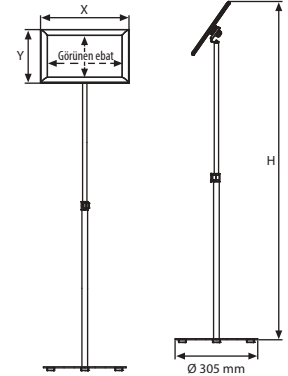

Teleskobik Menü Panosu Alüminyum Çerçevesi

Teleskobik ayağı sayesinde yüksekliği ayarlanabilir. Açılır kapanır alüminyum çerçeve, posterin değiştirilmesini kolaylaştırır. Çerçeve yatay ve dikey konumlandırılabilir. Ağır çelik tabanı ile sağlam bir duruş sergiler. Eloksallı gümüş ve siyah renk alternatiflidir. PET koruma mevcuttur. Kolay montajlanabilir ve kolay taşınabilir. Otellerde, galerilerde, müzelerde, restoranlarda, lobilerde, barlarda vb. kullanım için uygundur.

Demonte olarak paketlenir. Montaj ve sabitleme malzemeleri ile kurulum şeması paketin içinde yer alır.

Kelepçe yardımı ile yüksekliği ayarlanabilir. Çerçeve dikey veya yatay konuma ayarlanabilir.

Renk opsiyonları

MALZEME : Gümüş Eloksallı Alüminyum PROFİL : 25 mm Gönye						AĞIRLIK	PAKET EBADI	
ÜRÜN KODU	DIŞ EBAT (x-y)	POSTER EBADI	GÖRÜNEN EBAT	H min.	H max.	AÇIKLAMA	PAKETLİ	*G X Y X D
UMBTS10BA4	240 X 327 mm	210 X 297 mm	192 X 279 mm	845 mm	1305 mm	A4 Dikey / Siyah	4,250 kg	395 X 690 X 60 mm
				800 mm	1260 mm	A4 Yatay / Siyah		
UMBTS10BA3	327 X 450 mm	297 X 420 mm	279 X 402 mm	968 mm	1428 mm	A3 Dikey / Siyah	4,600 kg	395 X 830 X 60 mm
				923 mm	1383 mm	A3 Yatay / Siyah		
UMBTS10NA4	240 X 327 mm	210 X 297 mm	192 X 279 mm	845 mm	1305 mm	A4 Dikey / Gümüş	4,250 kg	395 X 690 X 60 mm
				800 mm	1260 mm	A4 Yatay / Gümüş		
UMBTS10NA3	327 X 450 mm	297 X 420 mm	279 X 402 mm	968 mm	1428 mm	A3 Dikey / Gümüş	4,600 kg	395 X 830 X 60 mm
				923 mm	1383 mm	A3 Yatay / Gümüş		

* G:Genişlik Y:Yükseklik D: Derinlik