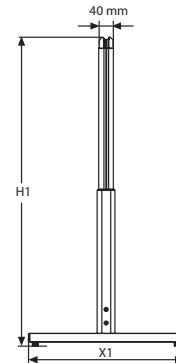

MALZEME: Gümüş Eloksallı Alüminyum PROFİL: 25 mm Rondo							AĞIRLIK	PAKET EBADI
ÜRÜN KODU	POSTER EBADI	GÖRÜNEN EBAT	X1	X2	H1	H2	PAKETLİ	*G X Y X D
UAM251CNA1	594 X 841 mm	576 X 823 mm	700 mm	760 mm	1030 mm	540 mm	8,250 kg	750 X 1080 X 70 mm
UAM251CNB2	500 X 700 mm	482 X 682 mm	550 mm	660 mm	880 mm	460 mm	6,000 kg	600 X 850 X 70 mm
UAM251CNB1	700 X 1000 mm	682 X 982 mm	700 mm	860 mm	1180 mm	540 mm	14,100 kg	840 X 1240 X 70 mm

* G:Genişlik Y:Yükseklik D:Derinlik