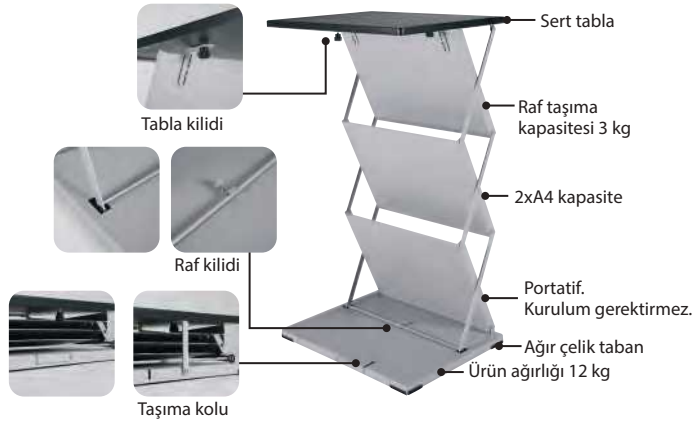

## Opsiyonel Aksesuarlar

Siyah taşıma çantası.

Gümüş gövde - Siyah tabla

Siyah gövde - Ahşap tabla

Siyah gövde - Siyah tabla

Gümüş gövde - Ahşap tabla

MALZEME: Metal & Ahşap			AĞIRLIK	PAKET EBADI
ÜRÜN KODU	KAPASİTE	AÇIKLAMA	PAKETLİ	*G X Y X D
UWFC1B0324	2 X A4	Siyah gövde - Siyah tabla	13,530 kg	430 X 560 X 150 mm
UWFC1B1324	2 X A4	Siyah gövde - Siyah tabla, çantalı	14,000 kg	450 X 580 X 160 mm
UWFC1D0324	2 X A4	Siyah gövde - Ahşap tabla	13,530 kg	430 X 560 X 150 mm
UWFC1D1324	2 X A4	Siyah gövde - Ahşap tabla, çantalı	14,000 kg	450 X 580 X 160 mm
UWFC2B0324	2 X A4	Gümüş gövde - Siyah tabla	13,530 kg	430 X 560 X 150 mm
UWFC2B1324	2 X A4	Gümüş gövde - Siyah tabla, çantalı	14,000 kg	450 X 580 X 160 mm
UWFC2D0324	2 X A4	Gümüş gövde - Ahşap tabla	13,530 kg	430 X 560 X 150 mm
UWFC2D1324	2 X A4	Gümüş gövde - Ahşap tabla, çantalı	14,000 kg	450 X 580 X 160 mm
UWFC3W0324	2 X A4	Beyaz gövde - Ahşap tabla	13,530 kg	430 X 560 X 150 mm
UWFC3W1324	2 X A4	Beyaz gövde - Ahşap tabla, çantalı	14,000 kg	450 X 580 X 160 mm