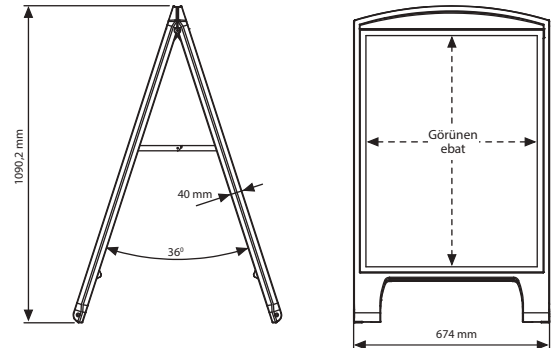

Street SignPro Deco

Gövde hava koşullarına dayanıklı HDPE'den (yüksek yoğunluklu polietilen) üretilmiştir. Çift Taraflıdır. Tek taraflı tekerlekler ile kolay taşınabilir. Gizli taşıma koluna, ürün katlandığında erişilebilir. Üst kapağı madeni para ile açmak çok kolaydır. Üstten yarım açılır kapağı, tüm kapağın tamamen çıkarılmasına gerek kalmadan posteri kolayca değiştirmenizi sağlar. Logo alanı, maks. baskı boyutu 300 x 40 (y) mm. Depolanırken yerden tasarruf etmek için katlanabilir.

Patentli ürün. Bej, Siyah, Kahverengi ve Gri renklerde mevcuttur.

Taban ve gövde, hava koşullarına dayanıklı HDPE'den yapılmıştır.

Kurulum için ek aparata ihtiyaç yoktur.

Patent

PCT/EP2017/052765

Renk opsiyonları

MALZEME: HLDPE				AGIRLIK	PAKET EBADI
ÜRÜN KODU	POSTER EBADI	GÖRÜNEN EBAT	AÇIKLAMA	PAKETLİ	*G X Y X D
UPSD1200A1	594 X 841 mm	589,5 X 836,4 mm	Siyah	13,000 kg	720 X 1190 X 105 mm
UPSD1300A1	594 X 841 mm	589,5 X 836,4 mm	Gri	13,000 kg	720 X 1190 X 105 mm
UPSD1400A1	594 X 841 mm	589,5 X 836,4 mm	Bej	13,000 kg	720 X 1190 X 105 mm

* G:Genişlik Y:Yükseklik D:Derinlik