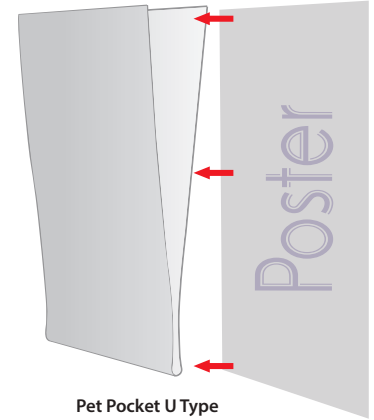

Anti-şeffaf yüksek dirençli PET şeffaf şeffaf belge tutucular. Restoranlarda menülerin teşhiri, fiyat listeleri vb. için idealdir... Serigrafi baskıya uygundur. Standart olmayan boyutlar müşteri özelliklerine ve ihtiyaçlarına göre üretilebilir; baskı ve miktarlar için lütfen satış sorumlularımızla iletişime geçiniz.

! Lütfen nakliye sırasında dikkatli taşıyın

PET Cep U & C & D Tipi

PET CEP C TİPİ : PET					AĞIRLIK	PAKET EBADI
ÜRÜN KODU	POSTER EBADI	AÇIKLAMA	W	H	PAKETLİ	*G X Y X D
UPCC1D00A4	210 X 297 mm	A4 dikey	210 mm	300 mm	1,200 kg	245 X 350 X 85 mm (25 li)
UPCC1Y00A4	297 X 210 mm	A4 yatay	297 mm	213 mm	1,200 kg	245 X 350 X 85 mm (25 li)
UPCC1D00A5	148 X 210 mm	A5 dikey	148 mm	213 mm	1,500 kg	245 X 350 X 85 mm (50 li)
UPCC1Y00A5	210 X 148 mm	A5 yatay	210 mm	151 mm	1,500 kg	245 X 350 X 85 mm (50 li)
UPCC1D00A6	105 X 148 mm	A6 dikey	105 mm	151 mm	0,880 kg	120 X 200 X 100 mm (50 li)
UPCC1Y00A6	148 X 105 mm	A6 yatay	148 mm	108 mm	0,880 kg	120 X 200 X 100 mm (50 li)
UPCC1D00A7	74 X 105 mm	A7 dikey	74 mm	108 mm	1,180 kg	120 X 200 X 100 mm (100 lü)
UPCC1Y00A7	105 X 74 mm	A7 yatay	105 mm	77 mm	1,180 kg	120 X 200 X 100 mm (100 lü)

* G:Genişlik Y:Yükseklik D:Derinlik

PET CEP U TİPİ : PET						AĞIRLIK	PAKET EBADI
BANTSIZ KOD	BANTLI KOD	POSTER EBADI	AÇIKLAMA	W	H	PAKETLİ	*G X Y X D
UPCU0D00A4	UPCU1D00A4	210 X 297 mm	A4 dikey	210 mm	298 mm	4,600 kg	245 X 350 X 85 mm (25 li)
UPCU0Y00A4	UPCU1Y00A4	297 X 210 mm	A4 yatay	297 mm	211 mm	4,600 kg	245 X 350 X 85 mm (25 li)
UPCU0D00A5	UPCU1D00A5	148 X 210 mm	A5 dikey	148 mm	211 mm	2,400 kg	245 X 350 X 85 mm (50 li)
UPCU0Y00A5	UPCU1Y00A5	210 X 148 mm	A5 yatay	210 mm	149 mm	2,400 kg	245 X 350 X 85 mm (50 li)
UPCU0D00A6	UPCU1D00A6	105 X 148 mm	A6 dikey	105 mm	149 mm	1,400 kg	120 X 200 X 100 mm (50 li)
UPCU0Y00A6	UPCU1Y00A6	148 X 105 mm	A6 yatay	148 mm	106 mm	1,400 kg	120 X 200 X 100 mm (50 li)
UPCU0D00A7	UPCU1D00A7	74 X 105 mm	A7 dikey	74 mm	106 mm	1,400 kg	120 X 200 X 100 mm (100 lü)
UPCU0Y00A7	UPCU1Y00A7	105 X 74 mm	A7 yatay	105 mm	75 mm	1,400 kg	120 X 200 X 100 mm (100 lü)

* G:Genişlik Y:Yükseklik D:Derinlik