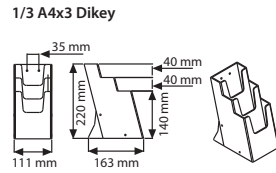

**!** Lütfen nakliye sırasında dikkatli taşıyın.

A4x3 Dikey

1/3 A4x3 Dikey

1/3 A4x4 Dikey

MALZEME: Şeffa akrilik		AĞIRLIK	PAKET EBADI
ÜRÜN KODU	POSTER EBADI	AÇIKLAMA	PAKETLİ *G X Y X D
UMSD003000	210 X 297 mm	A4 X 3 Dikey	2,100 kg 350 X 410 X 470 mm (4 lü)
UMSD003050	100 X 210 mm	1/3 A4 X 4 Dikey	7,750 kg 380 X 700 X 360 mm (18 li)
UMSD004000	148 X 210 mm	A5 X 3 Dikey	6,280 kg 380 X 560 X 350 mm (12 li)
UMSD005000	100 X 210 mm	1/3 A4 X 3 Dikey	8,600 kg 380 X 830 X 250 mm (20 li)