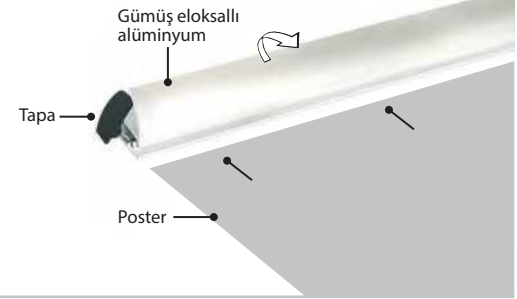

Poster Clamp

50 mikron - 500 mikron kalınlıktaki daha ağır ve büyük posterler için uygundur. Bir sette iki profil ve üst profildeki askılar bulunur. Hareketli askılar kolay montaj sağlar.

- Görselin yukarıdan ve aşağıdan 15'er milimetresi alt ve üst profil içerisine girer. Plastik torbalarda set olarak paketlenmiştir.
- Hareketli askı aparatları ürünün montajını kolaylaştırır. Askılar duvara montaj ve tavana asma için uygundur.
- 500 mikrondan daha kalın posterlerle bir kez kullanıldığında, kelepçe bir sonraki kullanım için daha ince malzemeleri tutmayabilir. Serigrafi baskıya uygun, maksimum harf yüksekliği 18 mm'dir.

Renk opsiyonları

Siyah Elokсалlı	Kırmızı - RAL 30205002
Gümüş Elokсалlı	Mavi - RAL 5002
Siyah - RAL 9005	Yeşil - RAL 6029
Beyaz - RAL 9003	Sarı - RAL 1021