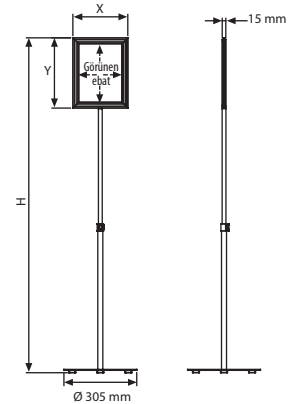

Teleskobik Menü Panosu Sürgülü Çerçevesi

Teleskobik ayağı sayesinde yüksekliği ayarlanabilir. Sürgülü Çerçeve, posterin değiştirilmesini kolaylaştırır. Çerçeve yatay ve dikey konumlandırılabilir. Ağır çelik tabanı ile sağlam bir duruş sergiler. Elokssallı gümüş ve siyah renk alternatiflidir. PET koruma mevcuttur. Kolay montajlanabilir ve kolay taşınabilir. Otellerde, galerilerde, müzelerde, restoranlarda, lobilerde, barlarda vb. kullanım için uygundur.

Demonte olarak paketlenir. Montaj ve sabitleme malzemeleri ile kurulum şeması paketin içinde yer alır.

Kelepçe yardımı ile yüksekliği ayarlanabilir. Çerçeve dikey veya yatay konuma ayarlanabilir.

Renk opsiyonları

MALZEME : Gümüş & Siyah Elokssallı Alüminyum							AĞIRLIK	PAKET EBADI
ÜRÜN KODU	DIŞ EBAT (x-y)	POSTER EBADI	GÖRÜNEN EBAT	H min.	H max.	AÇIKLAMA	PAKETLİ	*G X Y X D
UMBD20BA4	224X 311 mm	210 X 297 mm	174 X 261 mm	914 mm	1405 mm	A4 Dikey / Siyah	4,100 kg	395 X 690 X 60 mm
				854 mm	1318 mm	A4 Yatay / Siyah		
UMBD20BA3	311 X 434 mm	297 X 420 mm	261 X 384 mm	1064 mm	1528 mm	A3 Dikey / Siyah	4,400 kg	395 X 830 X 60 mm
				941 mm	1405 mm	A3 Yatay / Siyah		
UMBD20NA4	224X 311 mm	210 X 297 mm	174 X 261 mm	914 mm	1405 mm	A4 Dikey / Gümüş	4,100 kg	395 X 690 X 60 mm
				854 mm	1318 mm	A4 Yatay / Gümüş		
UMBD20NA3	311 X 434 mm	297 X 420 mm	261 X 384 mm	1064 mm	1528 mm	A3 Dikey / Gümüş	4,400 kg	395 X 830 X 60 mm
				941 mm	1405 mm	A3 Yatay / Gümüş		

* G:Genişlik Y:Yükseklik D:Derinlik