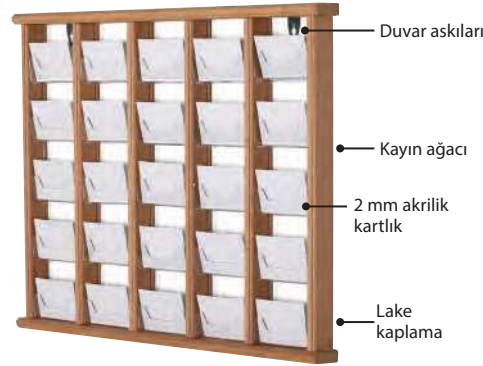

Doğal Ahşap 5x5

MALZEME : Kayın Ağacı						AĞIRLIK	PAKET EBADI
ÜRÜN KODU	KAPASİTE	AÇIKLAMA	X	Y	H	PAKETLİ	*G X Y X D
UWCHWN0035	3 X 5	Doğal Ahşap	370 mm	40 mm	440 mm	2,000 kg	400 X 470 X 60 mm
UWCHWN0055	5 X 5	Doğal Ahşap	590 mm	40 mm	440 mm	2,900 kg	460 X 610 X 60 mm
UWCHWD0035	3 X 5	Koyu Ahşap	370 mm	40 mm	440 mm	2,000 kg	400 X 470 X 60 mm
UWCHWD0055	5 X 5	Koyu Ahşap	590 mm	40 mm	440 mm	2,900 kg	460 X 610 X 60 mm

* G: Genişlik Y: Yükseklik D: Derinlik