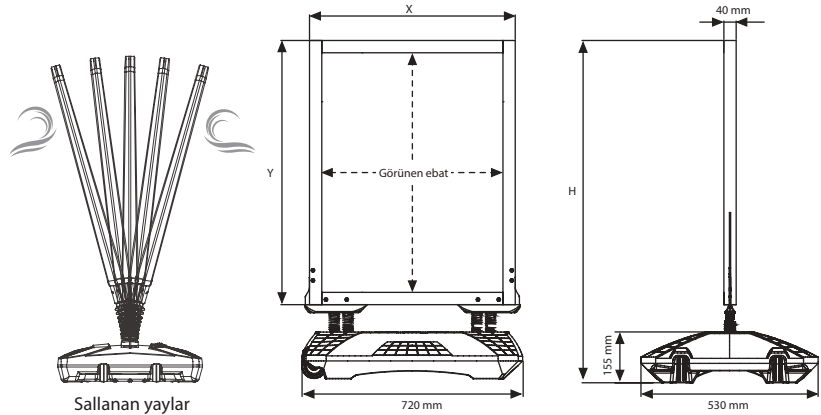

Opsiyonel Aksesuarlar

UYAKLM1251
Renkli kalem
10 mm kalınlığında.
5 li paket.

UYAKLM1250
Beyaz kalem
10 mm kalınlığında.
3 lü paket.

Manyetik PET cep.
10 lu paket. Kırmızı,
siyah, beyaz, gri.

UYUP397000
Mıknatıs düğmeler.
10 lu paket.

UYUP480945
Taşıma aparatı.
930x97 mm.

ÇERÇEVE : Köknar Ağacı BİDON: HLDPE				AĞIRLIK	PAKET EBADI
ÜRÜN KODU	DIŞ EBAT (x-y)	GÖRÜNEN EBAT	H	PAKETLİ	*G X Y X D
USWPWOOD10XS000	540 X 760 mm	460 X 680 mm	1003 mm	8,150 kg	590 X 1020 X 60 mm
USWPWOOD20XS000	670 X 860 mm	590 X 780 mm	1103 mm	10,100 kg	720 X 1120 X 60 mm

*G:Genişlik Y:Yükseklik D: Derinlik