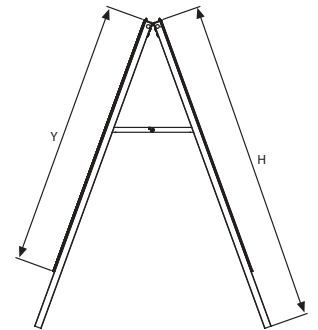

MALZEME: Toz Boyalı Alüminyum						AĞIRLIK	PAKET EBADI
GÜMÜŞ	SİYAH	DIŞ EBAT (x-y)	POSTER EBADI	GÖRÜNEN EBAT	H	PAKETLİ	*G X Y X D
UABSON00A1	UABSOB00A1	651 X 907 mm	594 X 841 mm	571 X 827 mm	1150 mm	8,840 kg	720 X 1270 X 85 mm
UABSON00B1	UABSOB00B1	757 X 1066 mm	700 X 1000 mm	677 X 986 mm	1250 mm	10,550 kg	800 X 1390 X 85 mm

* G: Genişlik Y: Yükseklik D: Derinlik