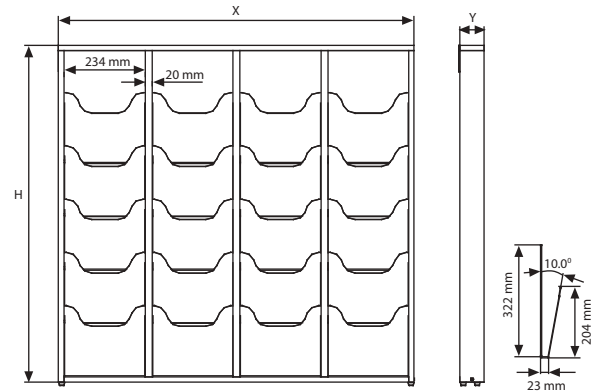

Duvar Tipi Ahşap Dergilik

Duvar Tipi Ahşap Dergilik, dergileri, katalogları, el ilanlarını ve föyleri uygun bir şekilde düzenlemek için tasarlanmıştır. Arka ve yan kısımlar lake cilalı kayın ağacından yapılmıştır. Şeffaf PET G cepleri, içinde saklanan broşürlerin veya broşürlerin tam görünümünü sağlar. Cepler üst üste sıralanmıştır. Seyahat acentaları, ofisler, bankalar, okullar, hastaneler, otellerde yaygın olarak tercih edilmektedir.

Montaj gerektirmez. Duvar askıları ürün ile birlikte gelir.

Renk opsiyonları

Doğal Ahşap

Koyu Ahşap

MALZEME : Kayın Ağacı							AĞIRLIK	PAKET EBADI
ÜRÜN KODU	POSTER EBADI	KAPASİTE	AÇIKLAMA	X	Y	H	PAKETLİ	*G X Y X D
UWMRWN15A4	5 X A4	1 X 5 A4	Doğal Ahşap	265 mm	75 mm	966 mm	3,800 kg	290 X 1050 X 90 mm
UWMRWN25A4	10 X A4	2 X 5 A4	Doğal Ahşap	520 mm	75 mm	966 mm	6,500 kg	540 X 1050 X 90 mm
UWMRWN35A4	15 X A4	3 X 5 A4	Doğal Ahşap	775 mm	75 mm	966 mm	10,400 kg	800 X 1050 X 90 mm
UWMRWN45A4	20 X A4	4 X 5 A4	Doğal Ahşap	1020 mm	75 mm	966 mm	12,000 kg	1055 X 1050 X 90 mm
UWMRWD15A4	5 X A4	1 X 5 A4	Koyu Ahşap	265 mm	75 mm	966 mm	3,800 kg	290 X 1050 X 90 mm
UWMRWD25A4	10 X A4	2 X 5 A4	Koyu Ahşap	520 mm	75 mm	966 mm	6,500 kg	540 X 1050 X 90 mm
UWMRWD35A4	15 X A4	3 X 5 A4	Koyu Ahşap	775 mm	75 mm	966 mm	10,400 kg	800 X 1050 X 90 mm
UWMRWD45A4	20 X A4	4 X 5 A4	Koyu Ahşap	1020 mm	75 mm	966 mm	12,000 kg	1055 X 1050 X 90 mm

* G:Genişlik Y:Yükseklik D: Derinlik