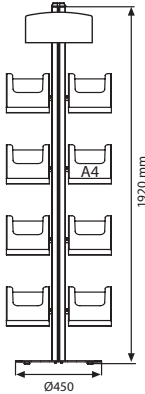

4 kanallı profil

Novel Leaflet Broşür Set Çift Sıra