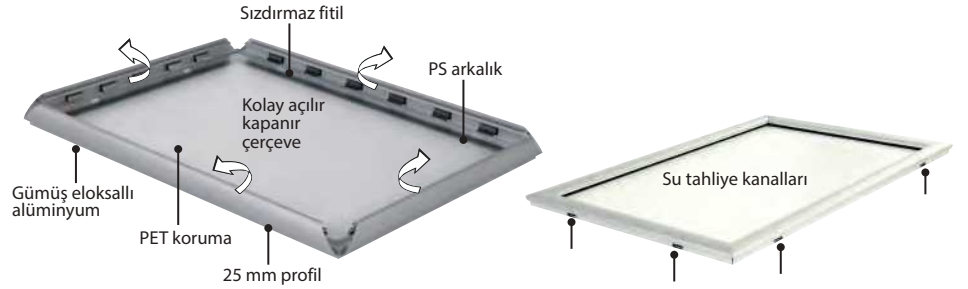

Suya Dayanıklı Çerçeve 25 mm

- Her ebattaki posterleriniz için uygundur.
- Standart renk gümüş eloksaldır.
- Farklı renk alternatifleri uygulanabilir.
- Suya karşı dayanıklıdır.
- Gönye köşe bağlantılıdır.
- 35mm profil alternatifi bulunmaktadır.

Ürün paketi 4 vida ve 4 dubel içermektedir. Her bir çerçeve tekli karton kutulu paketlenmektedir.

Ürün paketi portatif askı aparatı içermektedir.

Lütfen korumayı çıkarmak için Pull etiketini kullanınız. Lütfen posterinizi çerçevenin içerisinde yer alan su fitilinin içine yerleştiriniz

Patent

TR 2006 06254 - PCT/TR 2006/000064

Renk opsiyonları

Siyah Eloksallı

Kırmızı - RAL 30205002

Gümüş Eloksallı

Mavi - RAL 5002

Siyah - RAL 9005

Yeşil - RAL 6029

Beyaz - RAL 9003

Sarı - RAL 1021

Opsiyonel Aksesuarlar

UYAA011010

Metal Askı. 10 lu paket.