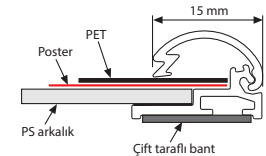

MALZEME : Gümüş Elokısalı Alüminyum PROFİL: 15 mm				AĞIRLIK	PAKET EBADI
ÜRÜN KODU	DIŞ EBAT (x-y)	POSTER EBADI	GÖRÜNEN EBAT	PAKETLİ	*G X Y X D
UDS150N0A7	79 X 115 mm	74 X 105 mm	74 X 84 mm	0,745 kg	120 X 200 X 100 mm (15 Pcs)
UDS150N0A6	110 X 158 mm	105 X 148 mm	105 X 127 mm	0,600 kg	120 X 200 X 100 mm (5 Pcs)
UDS150N0A5	153 X 220 mm	148 X 210 mm	148 X 189 mm	2,880 kg	245 X 350 X 80 mm (20 Pcs)
UDS150N0A4	215 X 307 mm	210 X 297mm	210 X 276 mm	2,530 kg	245 X 350 X 80 mm (10 Pcs)
UDS150N0A3	104 X 220 mm	99 X 210 mm	99 X 189 mm	2,880 kg	245 X 350 X 80 mm (30 Pcs)

* G:Genişlik Y:Yükseklik D:Derinlik