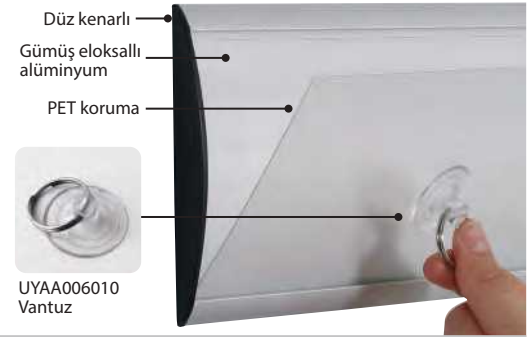

Duvar İsimliği Düz Kenarlı & Emniyet Kenarlı

Duvar İsimlikleri, duvar posterleri ve tabelalar için mükemmel bir çözümdür. Posterin net bir şekilde görülebilmesini sağlar ve estetik kavisli bir şekle sahiptir. Çeşitli boyutlarda sık Duvar İsimlikleri, bina içindeki oda işareti ve yol bulma ihtiyaçlarına uygundur. Farklı projelere uyacak şekilde çeşitli profil tiplerinde sunulur. PET koruma mevcuttur. 4 farklı profil tipi ve 2 farklı tapa modeli vardır.

Her pakette çift taraflı bant, ve bir adet vantuz mevcuttur.

Vantuz ile PET korumayı kolayca çıkartıp takabilirsiniz.

Daha iyi uygulama için lütfen çift taraflı bantı uygulamadan önce yüzeyi temizleyin.

Renk opsiyonları

Siyah Eloksallı	Kırmızı - RAL 30205002
Gümüş Eloksallı	Mavi - RAL 5002
Siyah - RAL 9005	Yeşil - RAL 6029
Beyaz - RAL 9003	Sarı - RAL 1021

Model 52 mm

Model 74 mm

Model 105 mm