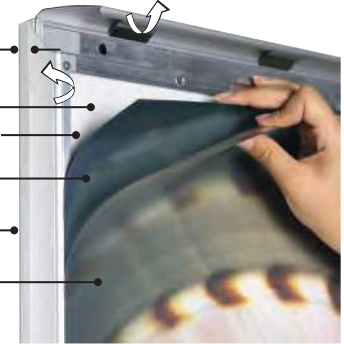

Her üründe 2 adet duvar askısı standarttır. Hareketli askılar dikey ve yatay konumda montajı sağlar.

2,5 m elektrik kablosu

Kolay açılır kapanır çerçeve

29 mm derinlik  
Gizli LED uygulaması  
Özel işlem görmüş akrilik  
Poster  
35 mm alüminyum çerçeve  
PET koruma