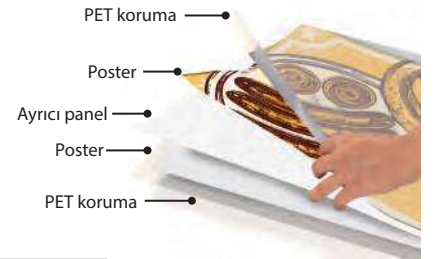

Gümüş, gümüş

PET koruma

Poster

Ayrıcı panel

Poster

PET koruma

19 mm