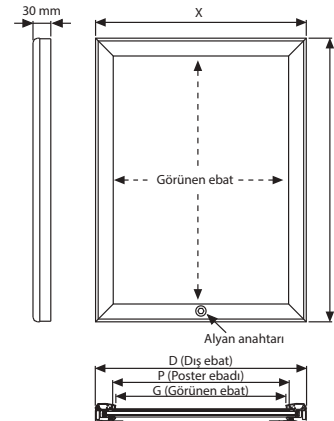

MALZEME: Gümüş Eloksallı Alüminyum PROFİL: 35 mm					AĞIRLIK	PAKET EBADI
ÜRÜN KODU	DİŞ EBAT (x-y)	POSTER EBADI	GÖRÜNEN EBAT	İŞİK GÜCÜ	PAKETLİ	*G X Y X D
ULH35TNOA4	271 X 358 mm	210 X 297 mm	201 X 288 mm	2600-2900 LUX	2,250 kg	320 X 520 X 83 mm
ULH35TNOA3	358 X 481 mm	297 X 420 mm	288 X 411 mm	2700-3000 LUX	3,660 kg	410 X 640 X 83 mm
ULH35TNOA2	481 X 655 mm	420 X 594 mm	411 X 585 mm	1800-2100 LUX	5,720 kg	530 X 820 X 83 mm
ULH35TNOA1	655 X 902 mm	594 X 841 mm	585 X 832 mm	1600-1900 LUX	9,700 kg	710 X 1070 X 83 mm
ULH35TNOA0	902 X 1250 mm	841 X 1189 mm	832 X 1180 mm	1200-1500 LUX	16,420 kg	960 X 1410 X 83 mm
ULH35TNOB2	561 X 761 mm	500 X 700 mm	491 X 691 mm	1600-1900 LUX	7,180 kg	710 X 920 X 83 mm
ULH35TNOB1	761 X 1061 mm	700 X 1000 mm	691 X 991 mm	1400-1700 LUX	12,455 kg	810 X 1220 X 83 mm
ULH35TNOB0	1061 X 1461 mm	1000 X 1400 mm	991 X 1391 mm	1000-1200 LUX	23,680 kg	1110 X 1620 X 83 mm

* G:Genişlik Y:Yükseklik D: Derinlik