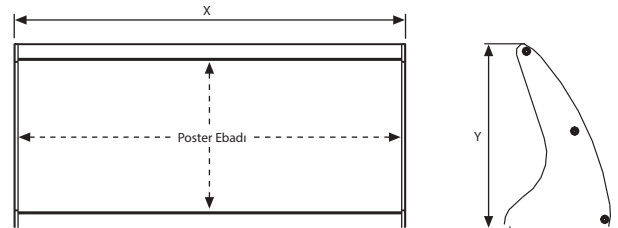

## Akrilik Çerçeve Duvar Tipi

Çerçevesiz olarak tasarlanan Akrilik Çerçeve, posterin duvardayken kaydırılarak değiştirilebilmesini sağlayan pratik bir sergileme sistemidir. Akriliklerle birbirini mıknatıs yardımı ile tutar. Kromaj bağlantılarıyla şık bir görünüm sağlar. Ofisler, toplantı odaları, seyahat acenteleri, oteller, restoranlar ve daha birçok reklam veya promosyonun çok sık değiştirildiği ortamlar için uygundur.