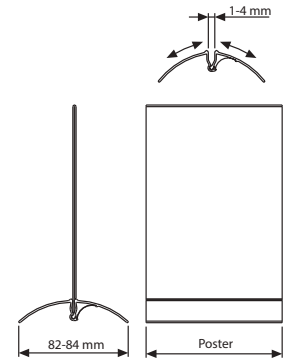

* G:Genişlik Y:Yükseklik D:Derinlik

MALZEME: Gümüş Elokssallı Alüminyum			AĞIRLIK	PAKET EBADI
ÜRÜN KODU	POSTER EBADI	AÇIKLAMA	PAKETLİ	*G X Y X D
USWMONP100	100 mm	Alüminyum taban	0,690 kg	120 X 200 X 100 mm (12 li)
USWMONP105	105 mm	Alüminyum taban	0,690 kg	120 X 200 X 100 mm (12 li)
USWMONP148	148 mm	Alüminyum taban	0,540 kg	120 X 200 X 100 mm (6 li)
USWMONP210	210 mm	Alüminyum taban	2,990 kg	245 X 360 X 80 mm (28 li)
USWMONP297	297 mm	Alüminyum taban	3,190 kg	245 X 360 X 80 mm (20 li)

* G:Genişlik Y:Yükseklik D:Derinlik