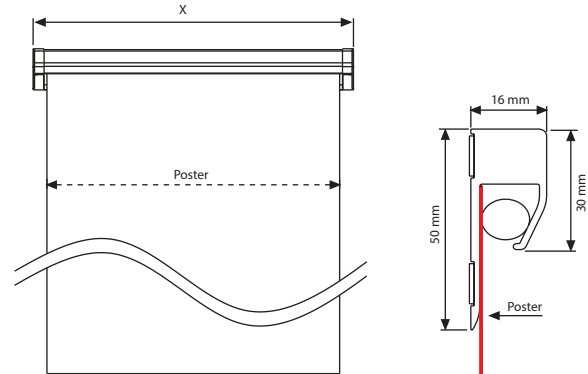

Fast Note

Fast Note, kağıtlarınızı, notlarınızı, resim veya fotoğraflarınızı mknatis veya iğne olmadan asabilmenizi sağlayan bir üründür. İnce ve kompakt bir tasarıma sahiptir. Profildeki silindirler sayesinde kağıdı kolayca içeride tutabilirsiniz. Fast Note restoranlar, acenteler, stüdyolar, hastaneler, oteller, konferans salonları, evler ve ofisler için uygundur. Standart renk gümüş eloksaldır. Diğer renkler ve boyutlar istek üzerine yapılabilir. Ürünü profildeki delikleri vida ve dübellere sabitleyerek duvara monte edebilir veya istediğiniz yere çift taraflı bant yapıştırabilirsiniz.

Kullanıcı dostudur. Montaj seti (vida ve çift taraflı bant) her ürünle birlikte verilir. Poster / kağıt kullanımına uygun kalınlık min. 0,1 mm, maks. 0,8 mm'dir.

Serigrafi baskıya uygun, maks. harf yüksekliği 14 mm'dir.

MALZEME : Gümüş Eloksallı Alüminyum			AGIRLIK	PAKET EBADI
ÜRÜN KODU	DIŞ EBAT (x)	POSTER EBADI	PAKETLİ	*G X Y X D
UFN000N031	335 mm	310 mm	8,000 kg	220 X 360 X 320 mm (50 pcs)
UFN000N050	525 mm	500 mm	12,900 kg	220 X 560 X 320 mm (50 pcs)
UFN000N058	605 mm	580 mm	14,400 kg	220 X 640 X 320 mm (50 pcs)
UFN000N088	905 mm	880 mm	11,000 kg	180 X 940 X 220 mm (25 pcs)
UFN000N100	1025 mm	1000 mm	12,000 kg	180 X 1060 X 220 mm (25 pcs)
UFN000N118	1205 mm	1180 mm	14,250 kg	180 X 1240 X 220 mm (25 pcs)
UFN000N150	1525 mm	1500 mm	18,000 kg	180 X 1560 X 220 mm (25 pcs)

* G:Genişlik Y: Yükseklik D: Derinlik