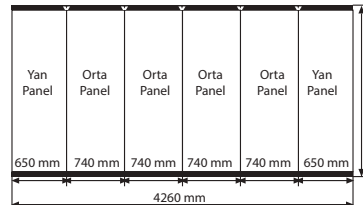

3x4 Panel baskı ebatları