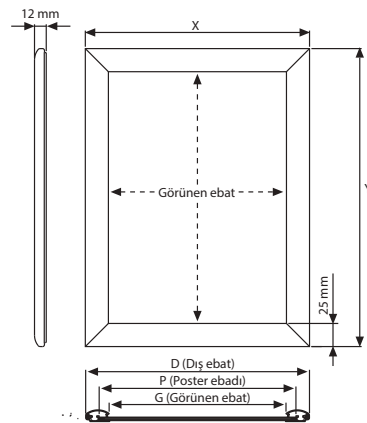

MALZEME : Gümüş Eloksallı Alüminyum PROFİL : 25 mm Gönye - 25 mm Rondo				AĞIRLIK	PAKET EBADI	
GÖNYE KODU	RONDO KODU	DIŞ EBAT (x-y)	POSTER EBADI	GÖRÜNEN EBAT	PAKETLİ	*G X Y X D
UCN255NOA4	UCN250NOA4	240 X 327 mm	210 X 297 mm	192 X 279 mm	0,500 kg	260 X 350 X 21 mm
UCN255NOA3	UCN250NOA3	327 X 450 mm	297 X 420 mm	279 X 402 mm	0,760 kg	350 X 460 X 21 mm
UCN255NOA2	UCN250NOA2	450 X 624 mm	420 X 594 mm	402 X 576 mm	1,230 kg	460 X 660 X 21 mm
UCN255NOA1	UCN250NOA1	624 X 871 mm	594 X 841 mm	576 X 823 mm	2,245 kg	650 X 900 X 21 mm
UCN255NOB2	UCN250NOB2	530 X 730 mm	500 X 700 mm	482 X 682 mm	1,600 kg	550 X 750 X 21 mm
UCN255NOB1	UCN250NOB1	730 X 1030 mm	700 X 1000 mm	682 X 982 mm	2,970 kg	750 X 1050 X 21 mm

*G:Genişlik Y:Yükseklik D: Derinlik