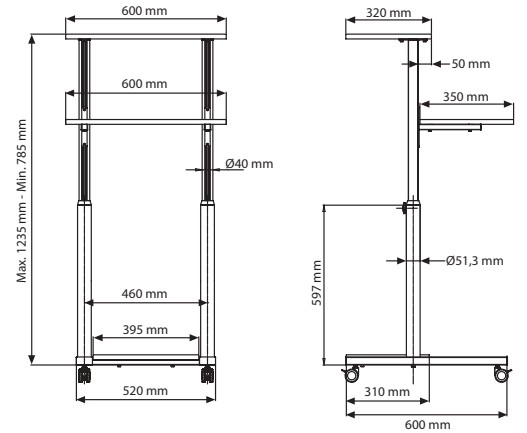

Ayarlanabilir Çalışma İstasyonu

Ayarlanabilir Çalışma İstasyonu çelik metal masa ve alüminyum profilden imal edilmiştir. Mat siyah kaplama uygulanmıştır. Yükseklik ayarlanabilir ve kilitlenebilir. Kilitleme tekerlekleri stabilite sağladı. Sac tabla 0-30 açı ayarlı olup mükemmel göz hizasında görüş sağlar.

! Taşıma kapasitesi 14 kg'dır. Montaj gerektirmez.

MALZEME: Metal	AĞIRLIK	PAKET EBADI
ÜRÜN KODU	PAKETLİ	*G X Y X D
UAWSB00010	17,000 kg	675 X 820 X 105 mm

* G: Genişlik Y: Yükseklik D: Derinlik