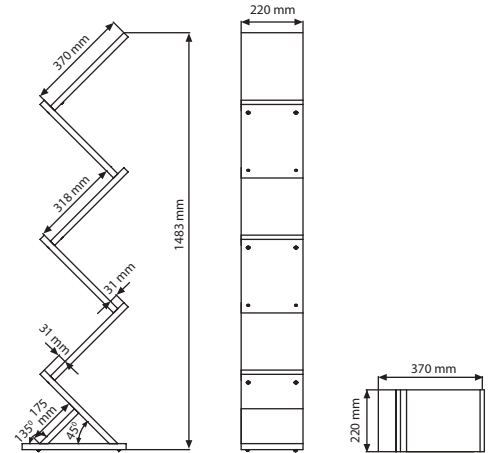

Ahşap Zigzag Broşürlük

Ahşap Zick-Zack kayın ağacından yapılmıştır. Uzun süreli kullanım için lake cila uygulanmıştır. Çift taraflıdır ve A4 boyutunda 5 adet rafı bulunmaktadır. Eskitme ahşap ve damarlı görünümü sayesinde fark yaratır. Fuar, gösteri, konferans, kongre, toplantı, ofis gibi alanlarda kullanılır ve dergilik, broşürlük, katalog, broşürlük olarak da kullanılabilir.

MALZEME : Kayın Ağacı		AGIRLIK	PAKET EBADI
ÜRÜN KODU	KAPASİTE	PAKETLİ	*G X Y X D
UZZWD005A4	5 X A4	9,600 kg	260 X 410 X 210 mm

* G: Genişlik Y: Yükseklik D: Derinlik