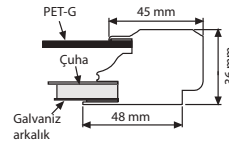

Galvaniz arkalık