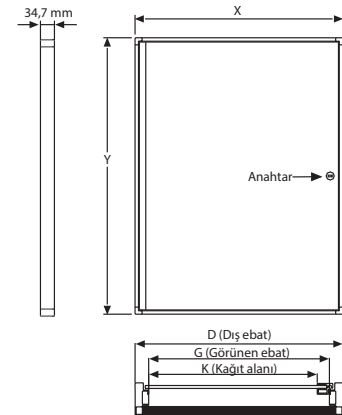

MALZEME: Gümüş Elokallı Alüminyum						
MANTAR	MANYETİK	DIŞ EBAT (x-y)	GÖRÜNEN EBAT	KAĞIT ALANI	KAPASİTE	ANAHTAR
USBN4004A4	USBN5004A4	515 X 685 mm	474 X 657 mm	487 X 657 mm	4 X A4	2
USBN4006A4	USBN5006A4	515 X 1005 mm	474 X 977 mm	487 X 977 mm	6 X A4	2
USBN4009A4	USBN5009A4	745 X 1005 mm	704 X 977 mm	717 X 977 mm	9 X A4	2

PAKETLİ AĞIRLIK		PAKET EBADI
MANTAR	MANYETİK	*G X Y X D
4,300 kg	4,520 kg	545 X 715 X 60 mm
6,880 kg	6,495 kg	545 X 1035 X 60 mm
9,230 kg	8,670 kg	770 X 1035 X 60 mm

* G:Genişlik Y:Yükseklik D: Derinlik