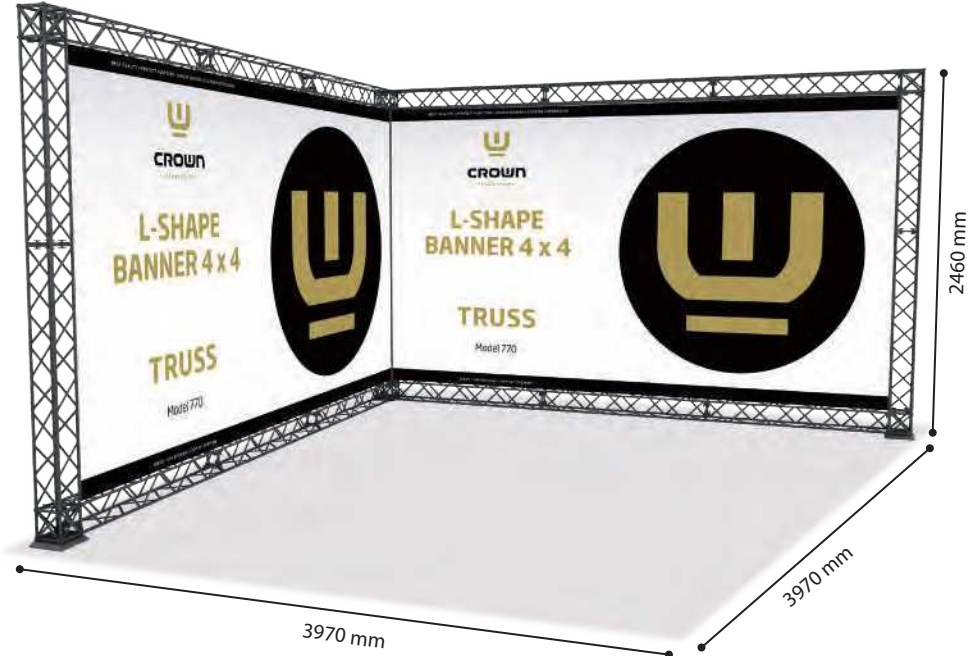

Crown Truss Modül / 770 & 771

Model 770 Truss L Şekil 4x4

Ürün Kodu:
UCT15BM770X1400

Baskı Ölçüleri
3600 X 2100 mm (2 Ad)

Modül parçaları
3 x 900 mm modül
15 x 1200 mm modül
6 x Köşe blok
11 x Çapraz ara bağlantı
3 x Standart taban
24 x Üst banner klips
24 x Alt banner klips
12 x 1200 mm Alüminyum poster profili

Opsiyonel lamba
Model : 1543