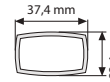

MALZEME : Gümüş Eloksallı Alüminyum								AGIRLIK	PAKET EBADI
ÜRÜN KODU	X max.	X min.	Y1	Y2	POSTER EBADI	AÇIKLAMA	LIGHTING	PAKETLİ	*G XY X D
UFMLO0N0A4	1205 mm	865 mm	330 mm	250 mm	297 X 210 mm	Yatay	3000-3300 W	5,970 kg	285 X 1030 X 102 mm
	1250 mm	910 mm	330 mm	250 mm	210 X 297 mm	Dikey	3000-3300 W	5,970 kg	285 X 1030 X 102 mm
UFMLO0N0A3	1250 mm	910 mm	420 mm	300 mm	420 X 297 mm	Yatay	2800-3000 W	8,220 kg	365 X 1110 X 102 mm
	1310 mm	910 mm	420 mm	300 mm	297 X 420 mm	Dikey	2800-3000 W	8,220 kg	365 X 1110 X 102 mm

* G:Genişlik Y:Yükseklik D: Derinlik

Dekoratif Taban A4
RAL 9006 toz boyalı.
2,700 kg.