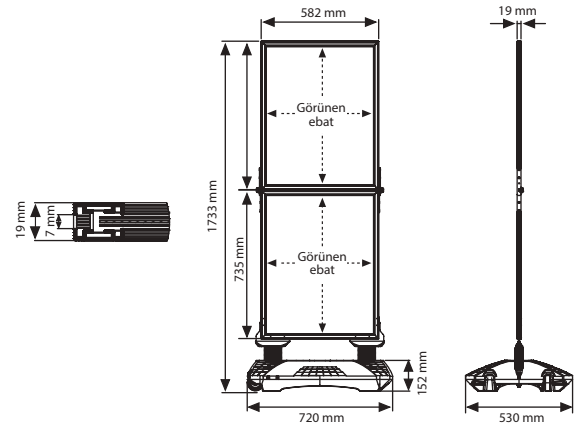

WindPro® Slim 2 Bölmeli

Windpro Slim, su tabanlı yapısı sayesinde esnek bir yapıya sahiptir. Dış mekan kullanımı için uygundur. Üzerindeki tekerlekleri ile dilediğiniz yere kolayca taşıyabilirsiniz. Çift taraflıdır. Sürgülü sistemle görsellerinizi kolayca değiştirebilirsiniz. Renk seçenekleri gümüş ve siyahtır. Ürün içeriğinde 2 adet anti-reflex poster koruyucu dahildir.

2 adet PET koruma ve ayırıcı panel dahildir.

Su kapasitesi 24 lt. Su ile dolduğunda toplam ağırlığı 27,5 kg'dır.

Renk opsiyonları

Siyah

Gümüş

Opsiyonel Aksesuarlar

UYUP480945
Taşıma aparatı.
930x97 mm.

MALZEME: Gümüş & Siyah Eoksallı Alüminyum BİDON: HLDPE				AĞIRLIK	PAKET EBADI
GÜMÜŞ KODU	SIYAH KODU	POSTER EBADI	GÖRÜNEN EBAT	PAKETLİ	*G X Y X D
USWPS00B26	USWPS00B222	559 X 712 mm	534 X 687 mm	15,000 kg	710 X 1100 X 100 / 570 X 770 X 190 mm

* G: Genişlik Y: Yükseklik D: Derinlik