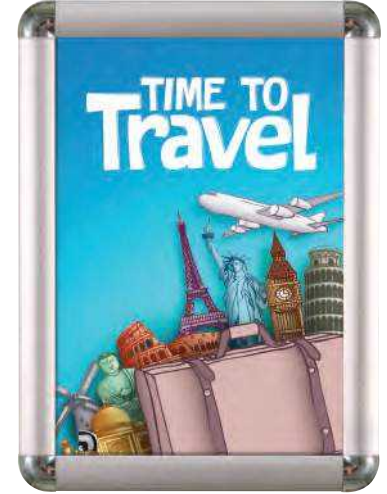

Rondo köşe

Opti Çerçeve 25 mm

Opti®
Frame
www.opti-frame.com

Opti Çerçeve, alüminyum çerçeve ürün grubuna büyük bir yenilikle giriyor. Ar-Ge ekibimiz,engin bilgi ve tecrübelerini yeni bir yöntemle ürettikleri bu ürüne yansıtılar.

Opti Çerçeve yalnızca çok fonksiyonlu kullanım imkanı sunmakla kalmıyor, sürekli büyüyen ve rekabetin hayli kızıştığı piyasada büyük bir ekonomik avantaj sağlıyor. Ürün DE ve OHIM belgelerile sertifikalanmıştır.

*Tüm dünyada patentlerle korunmaktadır

Opti çerçeve iki kenarından sabit askılı ve delikli olarak üretilmektedir. Ürün paketlenmiş olarak sevk edilmektedir.

Masa üzerinde yatay ve dikey kullanma olanağı sunan sırt dayaması ayrıca sipariş edilir.

25 mm profilli çerçevelere 15 mm harf yüksekliğinde baskı yapılabilir.