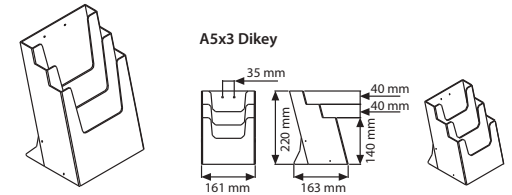

**!** Lütfen nakliye sırasında dikkatli taşıyın.

A4x3 Dikey

1/3 A4x3 Dikey

1/3 A4x4 Dikey

MALZEME: Şeffa akrilik		AĞIRLIK	PAKET EBADI
ÜRÜN KODU	POSTER EBADI	AÇIKLAMA	PAKETLİ *G X Y X D
UMSD003000	210 X 297 mm	A4 X 3 Dikey	2,100 kg 350 X 410 X 470 mm (4 lü)
UMSD003050	100 X 210 mm	1/3 A4 X 4 Dikey	7,750 kg 380 X 700 X 360 mm (18 li)
UMSD004000	148 X 210 mm	A5 X 3 Dikey	6,280 kg 380 X 560 X 350 mm (12 li)
UMSD005000	100 X 210 mm	1/3 A4 X 3 Dikey	8,600 kg 380 X 830 X 250 mm (20 li)