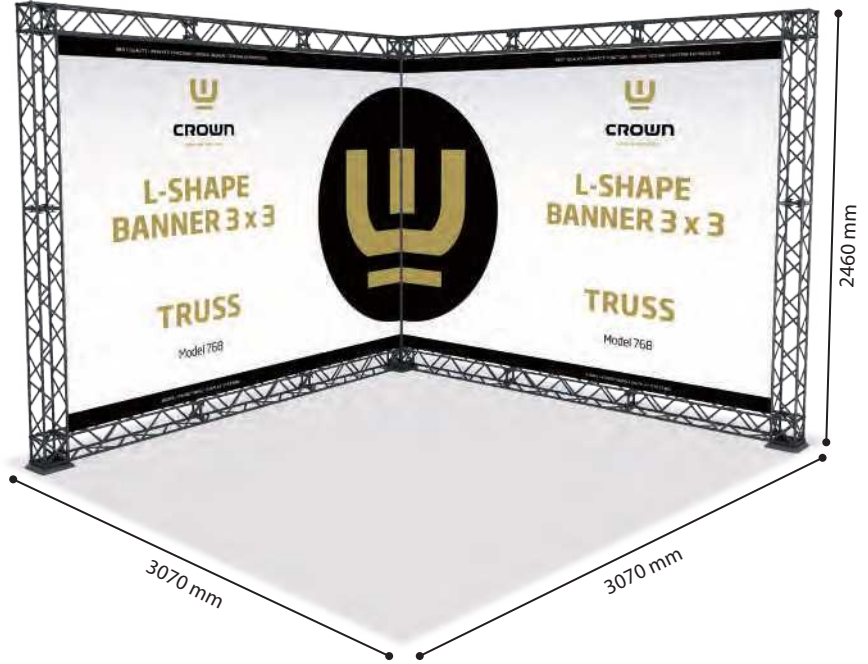

Crown Truss Modül / 768 & 769

Model 768 Truss L Şekil 3x3

Ürün Kodu:
UCT15BM768X1400

Baskı Ölçüleri
2700 X 2100 mm (2 Ad)

Modül parçaları
15 x 900 mm modül
3 x 1200 mm modül
6 x Köşe blok
11 x Çapraz ara bağlantı
3 x Standart taban
18 x Üst banner klips
18 x Alt banner klips
12 x 1200 mm Alüminyum poster profili

Opsiyonel lamba
Model : 1543