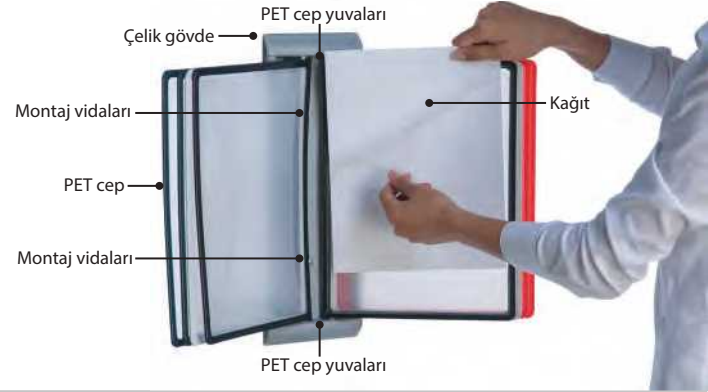

Duvar Tipi Referans Föylük (Şömiz)

Duvara Tipi Referans Föylük çelik malzemedir ve istenilen yüksekliğe sabitlenebilir. Duvara sabitleme bileşenleri pakete dahildir. Ürün alanın sınırlı olduğu farklı ofis ortamları için uygundur. 10 adet PET cep takılabilir. PET cepler çift taraflıdır ve bir seferde 20 sayfa görüntülemenizi sağlar.

Ürün gövdesi sağlam ve güvenlidir. Her ürüne 10 föylük takılabilir. Demonte olarak paketlenmiştir.

PET Cepler ayrı satılır. Cepler Kırmızı, Siyah ve Gri renklerde mevcuttur.

Renk opsiyonları

Opsiyonel Aksesuarlar

PET Cep
1 pakette 10 adet tek renk bulunur. 3 renk seçeneği mevcuttur.