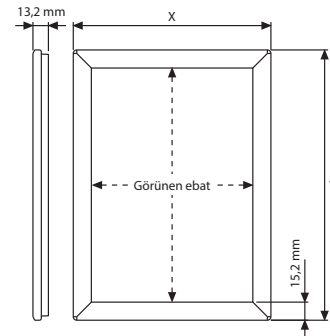

MALZEME : Gümüş Eloksallı Alüminyum PROFİL : 14 mm Gönye - 14 mm Rondo						AĞIRLIK	PAKET EBADI
GÖNYE KODU	RONDO KODU	DIŞ EBAT (x-y)	POSTER EBADI	GÖRÜNEN EBAT	AÇIKLAMA	PAKETLİ	*G X Y X D
UCP145N0A5	UCP140N0A5	169 X 231 mm	148 X 210 mm	138 X 200 mm	Dayamasız	0,250 kg	185 X 250 X 24 mm
UCP145N0A6	UCP140N0A6	126 X 169 mm	105 X 148 mm	95 X 138 mm	Dayamasız	0,140 kg	140 X 190 X 24 mm
UCP145N1A5	UCP140N1A5	169 X 231 mm	148 X 210 mm	138 X 200 mm	Dayamalı	0,265 kg	185 X 250 X 24 mm
UCP145N1A6	UCP140N1A6	126 X 169 mm	105 X 148 mm	95 X 138 mm	Dayamalı	0,155 kg	140 X 190 X 24 mm

* G:Genişlik Y:Yükseklik D:Derinlik