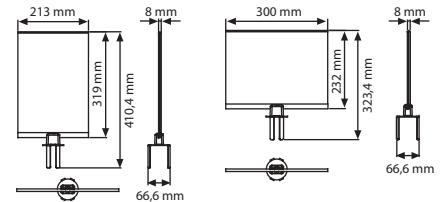

Akrilik alınlık