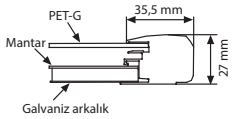

Manyetik zeminli

Mantar zeminli

Tüm Universal Showboard modelleri için panoların boyutları:

	6A4		9A4		
4A4	A4	A4	A4	A4	A4
	A4	A4	A4	A4	A4
	A4	A4	A4	A4	A4

Mantar zemin

Manyetik zemin

**MALZEME: Gümüş Eloksallı Alüminyum**