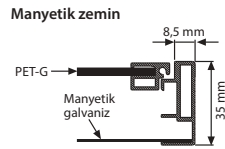

Her ürün, tek değişkenli 1 anahtar seti içerir.

Lütfen kullanmadan önce ünite üzerindeki koruyucu filmi atın. Maksimum ebat 704x977 mm (9xA4).

Mantar zeminli

Manyetik zeminli

MALZEME: Gümüş Elokallı Alüminyum						
MANTAR	MANYETİK	DIŞ EBAT (x-y)	GÖRÜNEN EBAT	KAĞIT ALANI	KAPASİTE	ANAHTAR
USBN4004A4	USBN5004A4	515 X 685 mm	474 X 657 mm	487 X 657 mm	4 X A4	2
USBN4006A4	USBN5006A4	515 X 1005 mm	474 X 977 mm	487 X 977 mm	6 X A4	2
USBN4009A4	USBN5009A4	745 X 1005 mm	704 X 977 mm	717 X 977 mm	9 X A4	2