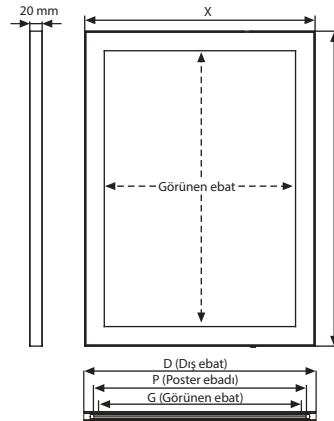

MALZEME: Gümüş & Siyah Eloksallı Alüminyum						AĞIRLIK	PAKET EBADI
GÜMÜŞ KODU	SİYAH KODU	DIŞ EBAT (x-y)	POSTER EBADI	GÖRÜNEN EBAT	IŞIK GÜCÜ	PAKETLİ	*G X Y X D
ULDMENCBA4	ULDMEBCBA4	250 X 337 mm	210 X 297 mm	192 X 279 mm	2800-3000 LUX	1,770 kg	265 X 445 X 35 mm
ULDMENCBA3	ULDMEBCBA3	337 X 460 mm	297 X 420 mm	279 X 402 mm	2400-2600 LUX	2,850 kg	355 X 530 X 35 mm
ULDMENCBA2	ULDMEBCBA2	460 X 634 mm	420 X 594 mm	402 X 576 mm	2100-2300 LUX	4,750 kg	475 X 705 X 35 mm
ULDMENCBA1	ULDMEBCBA1	634 X 881 mm	594 X 841 mm	576 X 823 mm	1800-2000 LUX	9,250 kg	650 X 970 X 35 mm
ULDMENCBA0	ULDMEBCBA0	881 X 1229 mm	841 X 1189 mm	823 X 1171 mm	1200-1400 LUX	17,150 kg	895 X 1300 X 40 mm
ULDMENCBB2	ULDMEBCBB2	540 X 740 mm	500 X 700 mm	482 X 682 mm	2000-2200 LUX	6,250 kg	555 X 810 X 35 mm
ULDMENCBB1	ULDMEBCBB1	740 X 1040 mm	700 X 1000 mm	682 X 982 mm	1600-1800 LUX	12,380 kg	755 X 1100 X 35 mm

* G:Genişlik Y:Yükseklik D: Derinlik