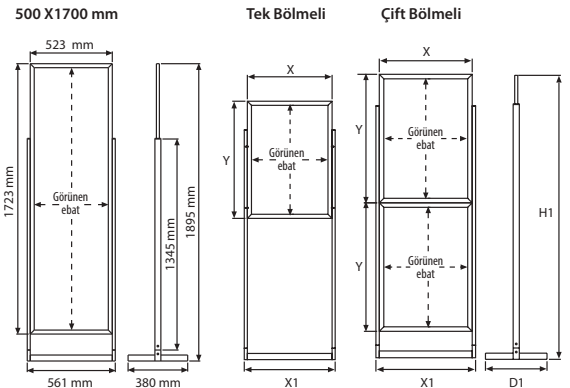

500x1700 : Gümüş Eloksallı Alüminyum				AĞIRLIK	PAKET EBADİ
ÜRÜN KODU	POSTER EBAT	GÖRÜNEN EBAT	AÇIKLAMA	PAKETLİ	*G X Y X D
UIBS00N151	500 X 1700 mm	472 X 1672 mm	Gümüş	10,900 kg	610 X 1980 X 72 mm
UIBS00C151	500 X 1700 mm	472 X 1672 mm	Siyah	10,900 kg	610 X 1680 X 72 mm

2 BÖLME Lİ: Gümüş Eloksallı Alüminyum									AĞIRLIK	PAKET EBADİ
GÜMÜŞ KODU	SİYAH KODU	POSTER EBAT	GÖRÜNEN EBAT	X	X1	Y	D1	H	PAKETLİ	*G X Y X D
UIBS00N2A1	UIBS00C2A1	594 X 841 mm	566 X 813 mm	617 mm	656 mm	864 mm	450 mm	1820 mm	10,000 kg	710 X 1960 X 72 mm
UIBS00N2B2	UIBS00C2B2	500 X 700 mm	472 X 672 mm	523 mm	562 mm	723 mm	380 mm	1595 mm	8,850 kg	610 X 1670 X 72 mm

TEK BÖLME Lİ: Gümüş Eloksallı Alüminyum									AĞIRLIK	PAKET EBADİ
GÜMÜŞ KODU	SİYAH KODU	POSTER EBAT	GÖRÜNEN EBAT	X	X1	Y	D1	H	PAKETLİ	*G X Y X D
UIBS00N1A1	UIBS00C1A1	594 X 841 mm	566 X 813 mm	617 mm	656 mm	864 mm	380 mm	1595 mm	8,000 kg	680 X 1670 X 72 mm
UIBS00N1B2	UIBS00C1B2	500 X 700 mm	472 X 672 mm	523 mm	562 mm	723 mm	380 mm	1595 mm	7,350 kg	610 X 1670 X 72 mm

*G:Genişlik Y:Yükseklik D:Derinlik