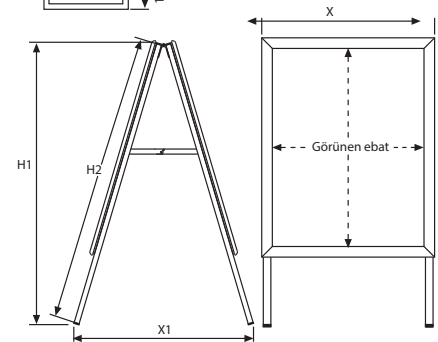

Kolay açılır kapanır çerçeve

32 mm profil

PVC Foam Alınlık

Alınlık tutucu tel

Galvaniz arkalık

Gümüş eloksallı alüminyum

Tel sepet

Gümüş, Gönye köşe