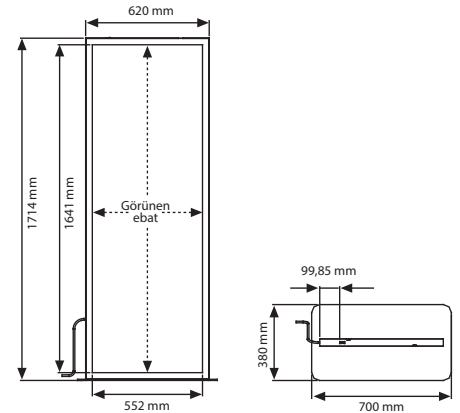

MALZEME: Gümüş Elokсалı Alüminyum					AĞIRLIK	PAKET EBADI	
ÜRÜN KODU	DIŞ EBAT (x-y)	POSTER EBADI	GÖRÜNEN EBAT	AÇIKLAMA	İŞİK GÜCÜ	PAKETLİ	*G X Y X D
UMLD37B000	620 X 1708 mm	594 X 1682 mm	552 X 1641 mm	Siyah	1900-2100 LUX	41,500 kg	690 X 1800 X 85 mm / 410 X 740 X 30 mm
UMLD37N000	620 X 1708 mm	594 X 1682 mm	552 X 1641 mm	Gümüş	1900-2100 LUX	41,500 kg	690 X 1800 X 85 mm / 410 X 740 X 30 mm

* G: Genişlik Y: Yükseklik D: Derinlik