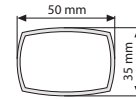

Dekoratif Taban A3
RAL 9006 toz boyalı.
3,700 kg.