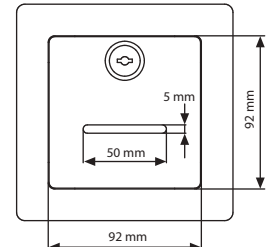

Tip Kutu

Tip kutusu doğal, koyu renkli ahşap ve akrilik seçeneklerine sahiptir. Kilit sistemi güvenli kullanım sağlar.

Doğal, koyu renkli ahşap ve akrilik seçenekleri mevcuttur.

Renk opsiyonları

Doğal Ahşap

Koyu Ahşap

MALZEME: Ahşap & Akrilik		AĞIRLIK	PAKET EBADI
ÜRÜN KODU	AÇIKLAMA	PAKETLİ	*G X Y X D
UTBXA00010	Şeffaf, Anahtarlı	0,550 kg	160 X 160 X 190 mm
UTBXWD0010	Koyu Ahşap, Anahtarlı	0,650 kg	160 X 160 X 210 mm
UTBXWN0010	Doğal Ahşap, Anahtarlı	0,650 kg	160 X 160 X 210 mm

* G:Genişlik Y:Yükseklik D:Derinlik