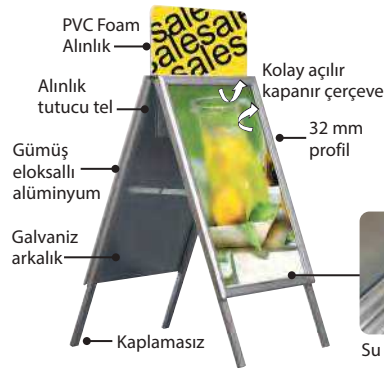

Dış Mekan 32 mm