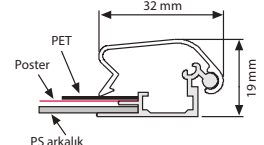

## Opsiyonel Aksesuarlar

UYAA011010  
Metal Askı. 10 lu paket.

Gümüş, Gönye köşe

Gümüş, Rondo köşe

MALZEME : Gümüş Eloksallı Alüminyum PROFİL : 32 mm Gönye - 32 mm Rondo					AĞIRLIK	PAKET EBADI
GÖNYE KODU	RONDO KODU	DIŞ EBAT (x-y)	POSTER EBADI	GÖRÜNEN EBAT	PAKETLİ	*G X Y X D
UCN325NOA3	UCN320NOA3	340 X 463 mm	297 X 420 mm	277 X 400 mm	1,080 kg	360 X 460 X 31 mm
UCN325NOA2	UCN320NOA2	463 X 637 mm	420 X 594 mm	400 X 574 mm	1,500 kg	460 X 670 X 31 mm
UCN325NOA1	UCN320NOA1	637 X 884 mm	594 X 841 mm	574 X 821 mm	2,590 kg	660 X 910 X 31 mm
UCN325NOA0	UCN320NOA0	884 X 1232 mm	841 X 1189 mm	821 X 1169 mm	4,500 kg	910 X 1270 X 31 mm
UCN325NOB2	UCN320NOB2	543 X 743 mm	500 X 700 mm	480 X 680 mm	1,950 kg	560 X 760 X 31 mm
UCN325NOB1	UCN320NOB1	743 X 1043 mm	700 X 1000 mm	680 X 980 mm	3,570 kg	760 X 1060 X 31 mm
UCN325NOB0	UCN320NOB0	1043 X 1443 mm	1000 X 1400 mm	980 X 1380 mm	6,000 kg	1070 X 1480 X 31 mm