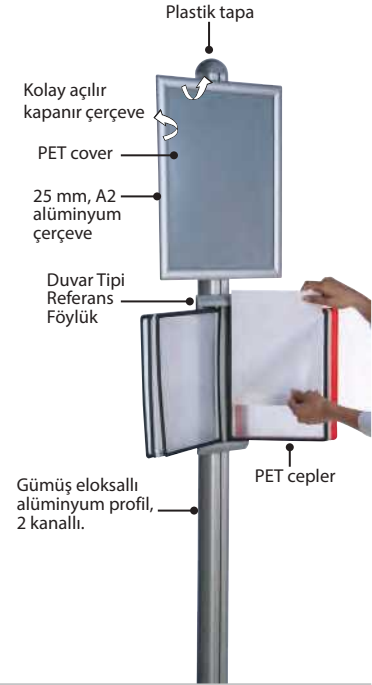

Değiştirilebilir Referans Föylük (Şömiz)

Çift kanallı sağlam alüminyum profilden üretilmiştir. Her föylük 2 poster görüntüleri ve föylükler kolayca çevirilebilir. Referans föylükleri ayrıca sipariş vermeyi unutmayın.

Her ürüne 10 föylük takılabilir. Demonte olarak paketlenmiştir. 4 paket.

Sağlam, güvenli gövde ve tabana sahiptir.

Ürün gövdesi ve PET Cepler ayrı satılır. Cepler Kırmızı, Siyah ve Gri renklerde mevcuttur.

Renk opsiyonları

Opsiyonel Aksesuarlar

PET Cep
1 pakette 10 adet tek renk bulunur. 3 renk seçeneği mevcuttur.