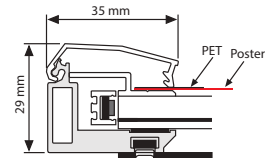

MALZEME: Gümüş Elokсалı Alüminyum PROFİL: 35 mm					AĞIRLIK	PAKET EBADI
ÜRÜN KODU	DIŞ EBAT (x-y)	POSTER EBADI	GÖRÜNEN EBAT	IŞIK GÜCÜ	PAKETLİ	*G X Y X D
ULD35TN0A4	257 X 344 mm	210 X 297 mm	187 X 274 mm	4200-4500 LUX	2,910 kg	320 X 510 X 70 mm
ULD35TN0A3	344 X 467 mm	297 X 420 mm	274 X 397 mm	3900-4200 LUX	3,560 kg	410 X 630 X 70 mm
ULD35TN0A2	467 X 641 mm	420 X 594 mm	397 X 571 mm	3500-3900 LUX	5,505 kg	530 X 810 X 70 mm
ULD35TN0A1	641 X 888 mm	594 X 841 mm	571 X 818 mm	3000-3300LUX	9,285 kg	710 X 1060 X 70 mm
ULD35TN0A0	888 X 1236 mm	841 X 1189 mm	818 X 1166 mm	2500-2800 LUX	16,080 kg	960 X 1400 X 70 mm
ULD35TN0B2	547 X 747 mm	500 X 700 mm	477 X 677 mm	3000-3300 LUX	6,928 kg	710 X 910 X 70 mm
ULD35TN0B1	747 X 1047 mm	700 X 1000 mm	677 X 977 mm	2600-2900 LUX	12,065 kg	810 X 1210 X 70 mm
ULD35TN0B0	1047 X 1447 mm	1000 X 1400 mm	977 X 1377 mm	2000-2300 LUX	23,195 kg	1110 X 1610 X 70 mm

* G:Genişlik Y:Yükseklik D: Derinlik