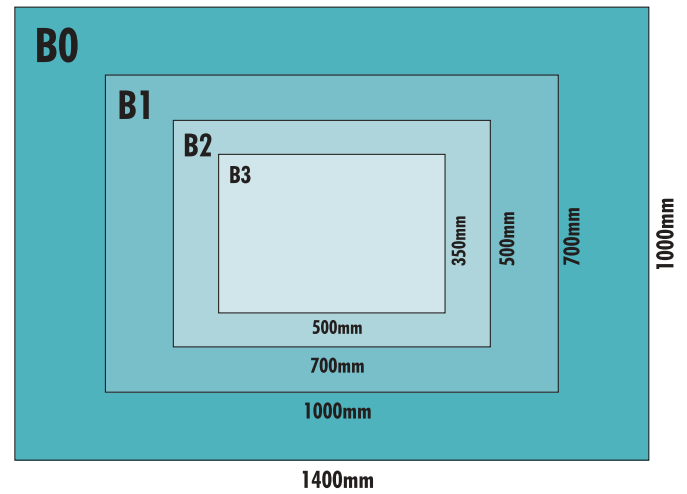

Uluslararası ISO standardı "B"