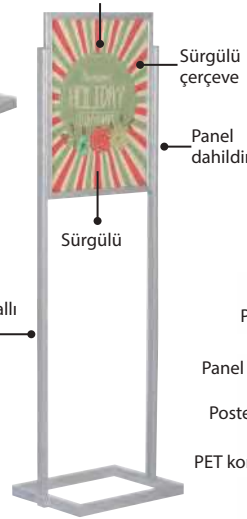

## Renk opsiyonları

Siyah, Tek bölmelı

Gri, 2 bölmelı

Gümüş eloksallı alüminyum

Destek ve poster kapağı pakete dahil değildir. Lütfen 500x1700 mm için ayrıca sipariş veriniz.

Siyah, 500 X 1700 mm

500x1700 : Gümüş Eloksallı Alüminyum				AĞIRLIK	PAKET EBADİ
ÜRÜN KODU	POSTER EBAT	GÖRÜNEN EBAT	AÇIKLAMA	PAKETLİ	*G X Y X D
UIBS00N151	500 X 1700 mm	472 X 1672 mm	Gümüş	10,900 kg	610 X 1980 X 72 mm
UIBS00C151	500 X 1700 mm	472 X 1672 mm	Siyah	10,900 kg	610 X 1680 X 72 mm