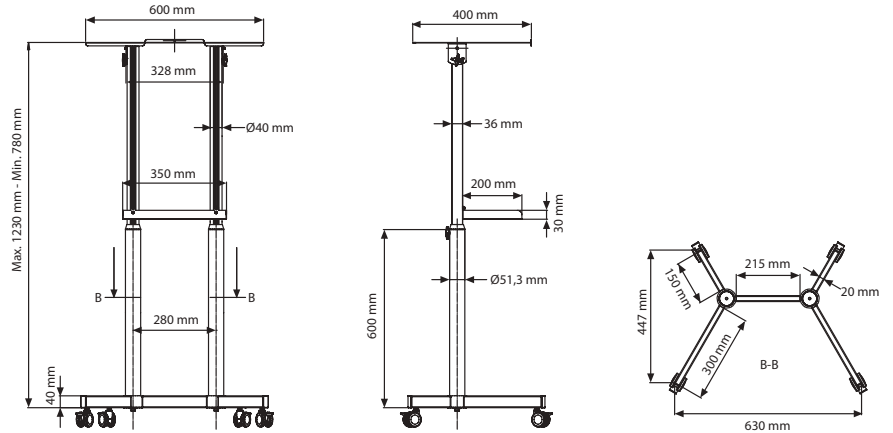

! Taşıma kapasitesi 14 kg'dır. Montaj gerektirmez.

MALZEME: Metal	AĞIRLIK	PAKET EBADI
ÜRÜN KODU	PAKETLİ	*G X Y X D
UMWS800010	11,500 kg	545 X 880 X 100 mm

\* G: Genişlik Y: Yükseklik D: Derinlik