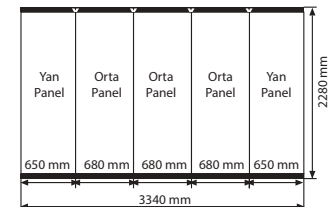

3x3 Panel baskı ebatları