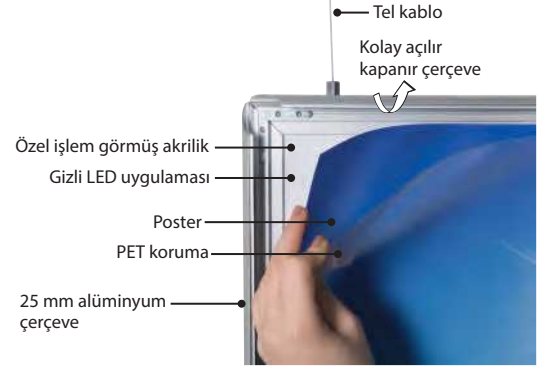

Landscape

Portrait