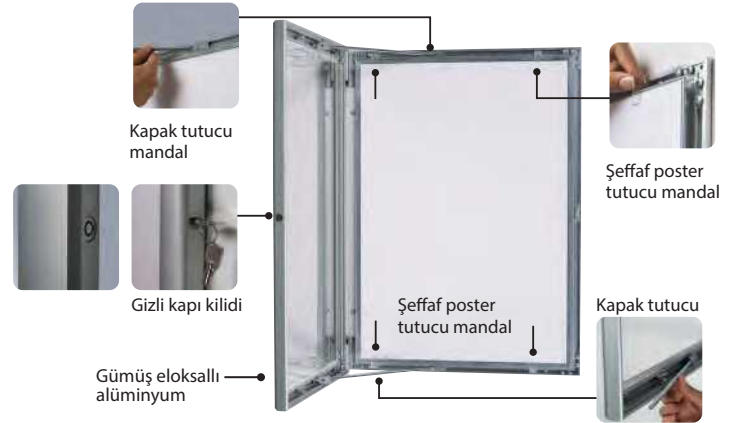

Universal Poster Showboard

İnce ve Şık!
Kilitlenebilir Universal Showboard, basılı posterleri farklı seçeneklerde sergilemek için tasarlanmıştır. 27 mm derinliğinde, 30 mm profilli ve yandan gizli kilitli ince kasalı duvardan bakıldığında çerçeve görünümündedir. Halka açık yerler veya bir saçak altında dış mekan kullanımı için uygundur. Mentşeli kapak ve posteri tutan klipsler ile posteri değiştirmek daha kolaydır.

Her ürün, tek varyasyonlu 1 anahtar seti içerir.

Her üründe, posteri tutmak için şeffaf plastik mandal mevcuttur. Üst ve alt kısımdaki 2 çubuk, kapağın açık kalmasına yardımcı olur.

Lütfen kullanmadan önce ünite üzerindeki koruyucu filmi atın. Maksimum ebat 1200x1800 mm.