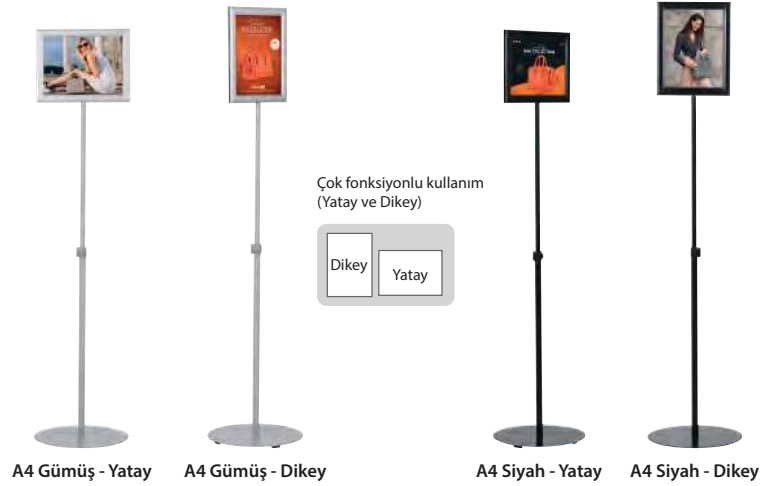

Teleskobik Menü Panosu Sürgülü Çerçevesi

Teleskobik ayağı sayesinde yüksekliği ayarlanabilir. Sürgülü Çerçeve, posterin değiştirilmesini kolaylaştırır. Çerçeve yatay ve dikey konumlandırılabilir. Ağır çelik tabanı ile sağlam bir duruş sergiler. Elokssallı gümüş ve siyah renk alternatiflidir. PET koruma mevcuttur. Kolay montajlanabilir ve kolay taşınabilir. Otellerde, galerilerde, müzelerde, restoranlarda, lobilerde, barlarda vb. kullanım için uygundur.

Demonte olarak paketlenir. Montaj ve sabitleme malzemeleri ile kurulum şeması paketin içinde yer alır.

Kelepçe yardımı ile yüksekliği ayarlanabilir. Çerçeve dikey veya yatay konuma ayarlanabilir.

Renk opsiyonları

MALZEME : Gümüş & Siyah Elokssallı Alüminyum							AĞIRLIK	PAKET EBADI
ÜRÜN KODU	DIŞ EBAT (x-y)	POSTER EBADI	GÖRÜNEN EBAT	H min.	H max.	AÇIKLAMA	PAKETLİ	*G X Y X D
UMBD20BA4	224X 311 mm	210 X 297 mm	174 X 261 mm	914 mm	1405 mm	A4 Dikey / Siyah	4,100 kg	395 X 690 X 60 mm
				854 mm	1318 mm	A4 Yatay / Siyah		
UMBD20BA3	311 X 434 mm	297 X 420 mm	261 X 384 mm	1064 mm	1528 mm	A3 Dikey / Siyah	4,400 kg	395 X 830 X 60 mm
				941 mm	1405 mm	A3 Yatay / Siyah		
UMBD20NA4	224X 311 mm	210 X 297 mm	174 X 261 mm	914 mm	1405 mm	A4 Dikey / Gümüş	4,100 kg	395 X 690 X 60 mm
				854 mm	1318 mm	A4 Yatay / Gümüş		
UMBD20NA3	311 X 434 mm	297 X 420 mm	261 X 384 mm	1064 mm	1528 mm	A3 Dikey / Gümüş	4,400 kg	395 X 830 X 60 mm
				941 mm	1405 mm	A3 Yatay / Gümüş		

* G:Genişlik Y:Yükseklik D:Derinlik