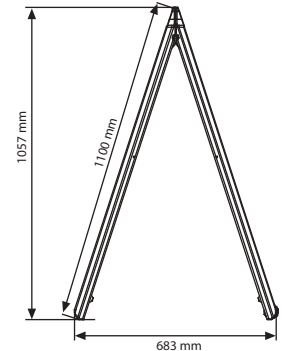

MALZEME: HDPE			AĞIRLIK	PAKET EBADI
BEYAZ KODU	SIYAH KODU	POSTER EBADI	PAKETLİ	*G X Y X D
UPSP310024	UPSP320024	610 X 915 mm	13,600 kg	740 X 1250 X 250 mm

* G:Genişlik Y:Yükseklik D:Derinlik