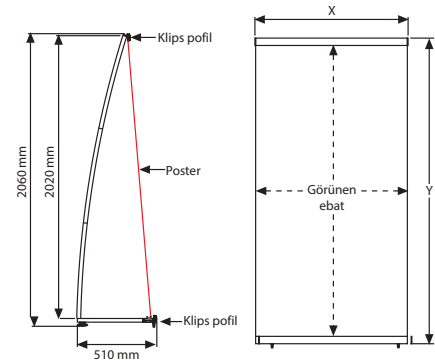

Quick Banner Tek Taraflı

Quick Banner daha rekabetçi koşullar için üretildi. Kalınlıkları 50 mikron ile 500 mikron arasında olan görselleriniz için uygundur. Fuar ve seminerlerinize çantasıyla birlikte kolaylıkla taşıyabileceğiniz bir üründür.

Görselin altta ve üstte 10'ar milimetresi profil içerisinde kalır. Dönebilen yan tıplar görselinizi profile yerleştirmenizi kolaylaştırır.

Baskı ve çanta fiyata ürüne dahil değildir.

Eni 1000 mm'den geniş, boyu 2000 mm'den yüksek görsellerin kullanımı için tavsiye edilmez.

Patent

TR 2005 01772

Opsiyonel Aksesuarlar

ÇANTA	PAKET EBADI
ÜRÜN KODU	MODEL *G X Y X D
UYUP066000	800 mm 160 X 860 X 160 mm
UYUP067000	1000 mm 160 X 1060 X 160 mm

MALZEME: Gümüş Elokсалı Alüminyum	AĞIRLIK	PAKET EBADI (10 LU)			
ÜRÜN KODU	DIŞ EBAT (x-y)	POSTER EBADI	GÖRÜNEN EBAT	PAKETLİ	*G X Y X D
UQB0T00N72	706 X 2030 mm	700 X 2000 mm	700 X 1970 mm	14,600 kg	380 X 860 X 145 mm
UQB0T00N82	806 X 2030 mm	800 X 2000 mm	800 X 1970 mm	15,600 kg	380 X 860 X 145 mm
UQB0T00N92	906 X 2030 mm	900 X 2000 mm	900 X 1970 mm	16,400 kg	380 X 1060 X 145 mm
UQB0T00N12	1006 X 2030 mm	1000 X 2000 mm	1000 X 1970 mm	17,200 kg	380 X 1060 X 145 mm

* G:Genişlik Y:Yükseklik D:Derinlik