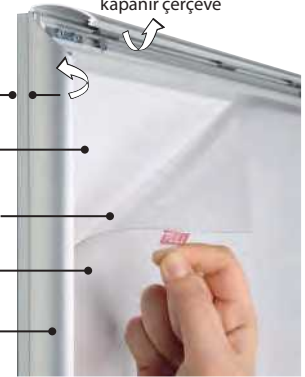

1 m elektrik kablosu

Kolay açılır kapanır çerçeve

18 mm derinlik

Gizli LED uygulaması

PET koruma

Özel işlem görmüş akrilik

25 mm alüminyum çerçeve