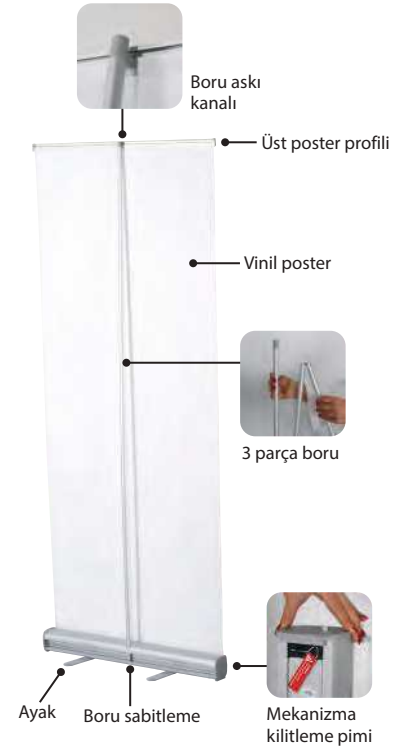

Eco Roll Banner

MALZEME: Gümüş Elokсалı Alüminyum				AĞIRLIK	PAKET EBADI
ÜRÜN KODU	POSTER EBADI	GÖRÜNEN EBAT	X	PAKETLİ	*G X Y X D
URBETO0N82	800 X 2000m	800 X 1970 mm	820 mm	2,460 kg	110 X 860 X 110 mm
URBETO0N12	1000 X 2000 mm	1000 X 1970 mm	1020 mm	2,900 kg	110 X 1060 X 110 mm

ÇANTA		PAKET EBADI
ÜRÜN KODU	MODEL	*G X Y X D
UYUP070500	800 mm	310 X 470 X 210 mm
UYUP070600	1000 mm	310 X 470 X 210 mm

* G:Genişlik Y:Yükseklik D: Derinlik