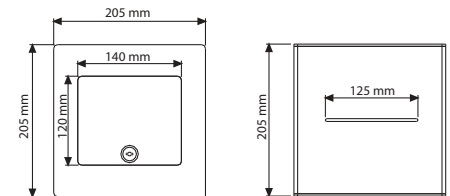

MALZEME: Akrilik		AĞIRLIK	PAKET EBADI
ÜRÜN KODU	AÇIKLAMA	PAKETLİ	*G X Y X D
UTBCOS0000	Şeffaf	1,280 kg	240 X 250 X 240 mm
UTBCOW0000	Opak	1,280 kg	240 X 250 X 240 mm

* G:Genişlik Y:Yükseklik D:Derinlik