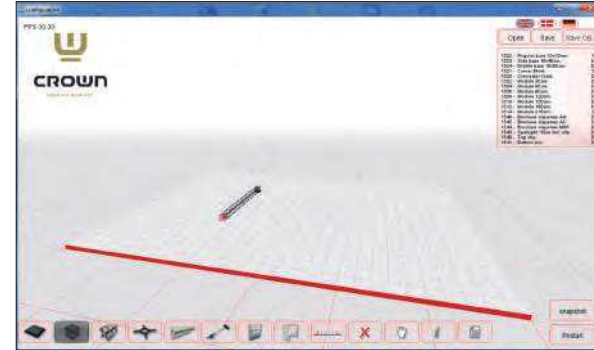

Crown Truss Kurulum & 3D Program

Kolay taşıma için modüller yatay pozisyonundadır. Açılarak kare şekline getirilir. Örnek : 15 x 15 cm Truss Kare Modülü

Modüller birbirlerine kolay şekilde köşe veya çapraz bağlantılarla monte edilebilir.

Köşe blokları için kullanılan zemin modülü, tercihinize göre merkez ya da yan kısma gelecek şekilde monte edilebilir.

El ile yapılabilen montajı daha hızlı yapabilmek için istenirse, şarjlı matkap tercih edilebilir. Bosch ixo screw driver veya daha küçük olan bir tanesi önerilir.

Asmak istediğiniz banner ya da vinyl posterini alüminyum asma profilini çift taraflı bant ile yapıştırınız, yapıştırılan profili rulo şeklinde 1 veya 2 kez sarınız. Sabit olan klips üst taraf, lastikli olan klips alt tarafa gelecek şekilde yerleştirip görselinizi asınız. Görselleriniz için vinil, tekstil ile birlikte basit montaj teknikleri ile PVC Foam Levha, akrilik levha, pet levha kullanabilirsiniz.

CROWN Truss tasarımlarınız için ücretsiz 3D program

Crown Truss ile fuar standı, tanıtım kabini, fuar kule, sergi standınızı 3D program ile kendiniz tasarlayın ve inşaa edin. Yenilenen Crown Truss programında kullanacağınız modülleri ve parçaları listeleyebilir, kolayca sipariş verebilirsiniz.