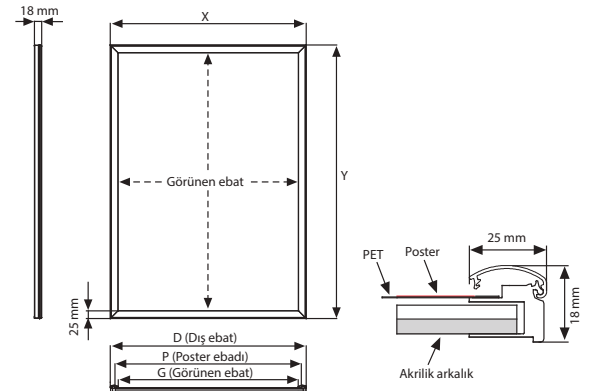

MALZEME: Gümüş & Siyah Elokсалı Alüminyum PROFİL: 25 mm						AĞIRLIK	PAKET EBADI
GÜMÜŞ KODU	SİYAH KODU	DIŞ EBAT (x-y)	POSTER EBADI	GÖRÜNEN EBAT	IŞIK GÜCÜ	PAKETLİ	*G X Y X D
ULB25TNOA4	ULB25TBOA4	240 X 327 mm	210 X 297 mm	189 X 276 mm	3000-3300 LUX	1,320 kg	255 X 435 X 35 mm
ULB25TNOA3	ULB25TBOA3	327 X 450 mm	297 X 420 mm	276 X 399 mm	2800-3000 LUX	1,880 kg	345 X 520 X 35 mm
ULB25TNOA2	ULB25TBOA2	450 X 624 mm	420 X 594 mm	399 X 573 mm	2400-2700 LUX	2,830 kg	465 X 695 X 35 mm
ULB25TNOA1	ULB25TBOA1	624 X 871 mm	594 X 841 mm	573 X 820 mm	1900-2100 LUX	5,000 kg	640 X 960 X 35 mm
ULB25TNOA0	ULB25TBOA0	871 X 1219 mm	841 X 1189 mm	820 X 1168 mm	1500-1800 LUX	8,940 kg	885 X 1290 X 35 mm
ULB25TNOB2	ULB25TBOB2	530 X 730 mm	500 X 700 mm	479 X 679 mm	2100-2400 LUX	3,550 kg	545 X 800 X 35 mm
ULB25TNOB1	ULB25TBOB1	730 X 1030 mm	700 X 1000 mm	679 X 979 mm	1700-2000 LUX	6,580 kg	745 X 1100 X 35 mm

* G: Genişlik Y: Yükseklik D: Derinlik