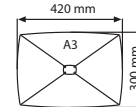

www.snapper.com.tr