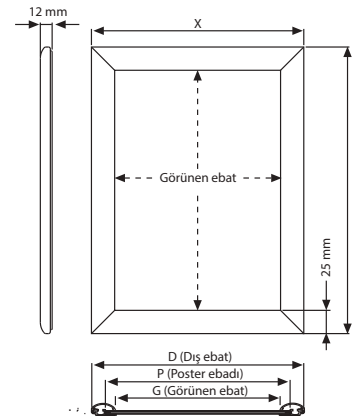

### Opsiyonel Aksesuarlar

UYAA011010  
Metal Askı. 10 lu paket.

UYUP047000  
Profil açma aparatı

Profil açma aparatı  
UYUP047000

MALZEME : Gümüş Eloksallı Alüminyum PROFİL : 25 mm Zor açılan				AĞIRLIK	PAKET EBADI
ÜRÜN KODU	DIŞ EBAT (x-y)	POSTER EBADI	GÖRÜNEN EBAT	PAKETLİ	*G X Y X D
UC2255NOA4	240 X 327 mm	210 X 297 mm	190 X 277 mm	0,550 kg	290 X 390 X 31 mm
UC2255NOA3	327 X 450 mm	297 X 420 mm	277 X 400 mm	0,850 kg	390 X 510 X 31 mm
UC2255NOA2	450 X 624 mm	420 X 594 mm	400 X 574 mm	1,350 kg	510 X 690 X 31 mm
UC2255NOA1	624 X 871 mm	594 X 841 mm	574 X 821 mm	2,500 kg	690 X 940 X 31 mm
UC2255NOB2	530 X 730 mm	500 X 700 mm	480 X 680 mm	1,700 kg	930 X 1310 X 31 mm
UC2255NOB1	730 X 1030 mm	700 X 1000 mm	680 X 980 mm	3,300 kg	590 X 790 X 31 mm