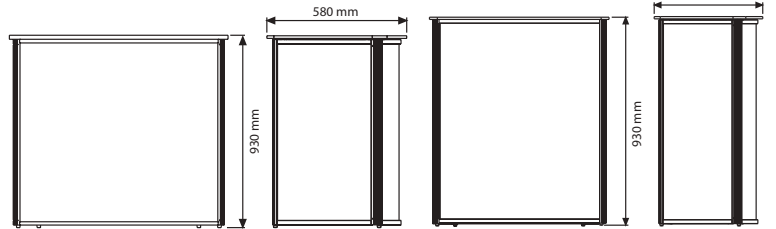

Panset Konveks Masa

Panset masalar hafif ve portatif bir yapıya sahiptir. Alüminyum profilleri uzun süreli kullanımlara dayanıklı ve sağlamdır. Bütün paneller kolay açılabilir bir yapıya sahip olduğundan içindeki fonu rahatlıkla değiştirebilirsiniz. Çantasıyla istediğiniz mekan rahatlıkla taşıyabilir ve kolayca kurabilirsiniz. Ahşap tabanlı modellerimizin yanında beyaz tabanlı modellerimizde mevcuttur.

! Paneller monte edildikten sonra konstrüksiyon içerisine panellerin oturması nedeniyle görsel alan tüm kenarlardan 0,5 cm daha küçüktür.

! Lütfen önce rafını sonrasında üst tablayı yerleştiriniz.

! Taşıma çantası opsiyoneldir.

Opsiyonel Aksesuarlar

UYUP074000
Konveks Masa siyah taşıma çantası.

UYUP070200
Ekonomik Konveks Masa siyah taşıma çantası.

Max. taşıma kapasitesi 20 kg.

Ahşap tabla

Max. raf taşıma kapasitesi 6 kg.

Gümüş eloksallı alüminyum profil

PCV Foam panel

Raf taşıyıcı tel

Max. taşıma kapasitesi 15 kg.

Beyaz tabla

Gümüş eloksallı alüminyum profil

PCV Foam panel

Max. raf taşıma kapasitesi 6 kg.

Raf taşıyıcı tel

EKONOMİK KONVEKS : GümüşEloksallı Alüminyum & PCV Foam Panel					AGIRLIK	PAKET EBADI
ÜRÜN KODU	MODEL	PANEL	GÖRÜNEN EBAT	PANEL ADEDİ	PAKETLİ	*G X Y X D
UPSM008100X5004	Beyaz Konveks	718 X 878 mm	709 X 866 mm	1	18,100 kg	950 X 1180 X 140 mm
		335 X 878 mm	325 X 866 mm	2		
UPSM008100X5003	Ahşap Konveks	718 X 878 mm	709 X 866 mm	1	18,100 kg	950 X 1180 X 140 mm
		335 X 878 mm	325 X 866 mm	2		

KONVEKS : GümüşEloksallı Alüminyum & PCV Foam Panel					AGIRLIK	PAKET EBADI
ÜRÜN KODU	MODEL	PANEL	GÖRÜNEN EBAT	PANEL ADEDİ	PAKETLİ	*G X Y X D
UPSM002000	Beyaz Konveks	878 X 980 mm	866 X 970 mm	1	20,100 kg	950 X 1180 X 140 mm
		878 X 430 mm	866 X 420 mm	2		
UPSM008000	Ahşap Konveks	878 X 980 mm	866 X 970 mm	1	20,150 kg	950 X 1180 X 140 mm
		878 X 430 mm	866 X 420 mm	2