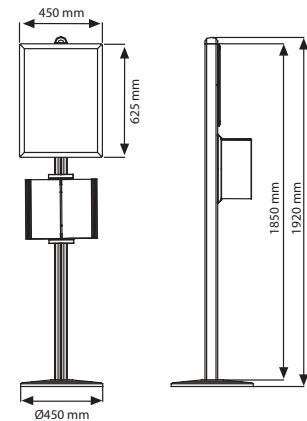

PET CEP			AĞIRLIK	PAKET EBADI (10 lu)
ÜRÜN KODU	KAĞIT EBADI	AÇIKLAMA	PAKETLİ	*G X Y X D
TAB0590304	210 X 297 mm	Red	0,550 kg	390 X 550 X 590 mm
TAB0590301	210 X 297 mm	Black	0,550 kg	390 X 550 X 590 mm
TAB0590309	210 X 297 mm	Grey	0,550 kg	390 X 550 X 590 mm

MALZEME : Gümüş Eloksallı Alüminyum			AĞIRLIK	PAKET EBADI
ÜRÜN KODU	KAĞIT EBADI	AÇIKLAMA	PAKETLİ	*G X Y X D
URK04N00A4	210 X 297 mm	Gümüş	14,000 kg	90 X 1950 X 95 mm / 480 X 480 X 50 mm 460 X 660 X 21 mm / 160 X 420 X 31 mm
URK04B00A4	210 X 297 mm	Siyah	14,000 kg	90 X 1950 X 95 mm / 480 X 480 X 50 mm 460 X 660 X 21 mm / 160 X 420 X 31 mm

* G:Genişlik Y:Yükseklik D: Derinlik