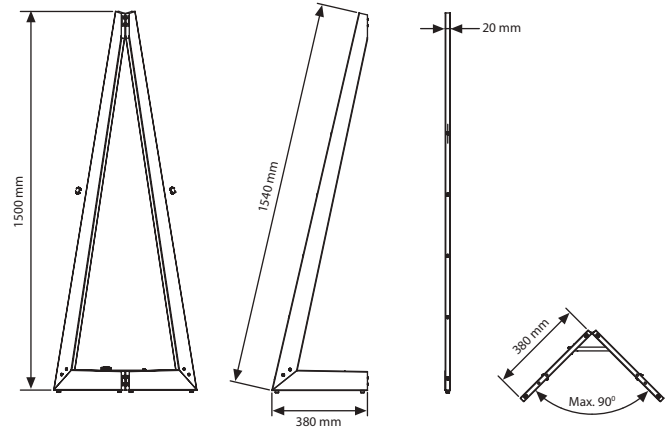

Çerçevesiz Yazı Tahtası.  
400x600 mm,  
600x900 mm,  
600x800 mm.

Tek taraflı Ahşap Çerçeve Naturel.  
480x680 mm,  
680x980 mm,  
680x880 mm.

9 mm Klasik Çerçeve, Manyetik. 4x A4, 6x A4

MALZEME: Kayın Ağacı	AĞIRLIK	PAKET EBADİ
ÜRÜN KODU	AÇIKLAMA	PAKETLİ *G X Y X D
UWPELN010	Doğal Ahşap	3,950 kg 150 X 1670 X 50 mm
UWPELD010	Koyu Ahşap	3,950 kg 150 X 1670 X 50 mm