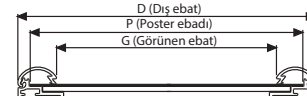

MALZEME : Gümüş Elokısalı Alüminyum PROFİL: 15 mm				AĞIRLIK	PAKET EBADI
ÜRÜN KODU	DIŞ EBAT (x-y)	POSTER EBADI	GÖRÜNEN EBAT	PAKETLİ	*G X Y X D
UDS150N0A7	79 X 115 mm	74 X 105 mm	74 X 84 mm	0,745 kg	120 X 200 X 100 mm (15 Pcs)
UDS150N0A6	110 X 158 mm	105 X 148 mm	105 X 127 mm	0,600 kg	120 X 200 X 100 mm (5 Pcs)
UDS150N0A5	153 X 220 mm	148 X 210 mm	148 X 189 mm	2,880 kg	245 X 350 X 80 mm (20 Pcs)
UDS150N0A4	215 X 307 mm	210 X 297mm	210 X 276 mm	2,530 kg	245 X 350 X 80 mm (10 Pcs)
UDS150N0A3	104 X 220 mm	99 X 210 mm	99 X 189 mm	2,880 kg	245 X 350 X 80 mm (30 Pcs)

* G:Genişlik Y:Yükseklik D:Derinlik