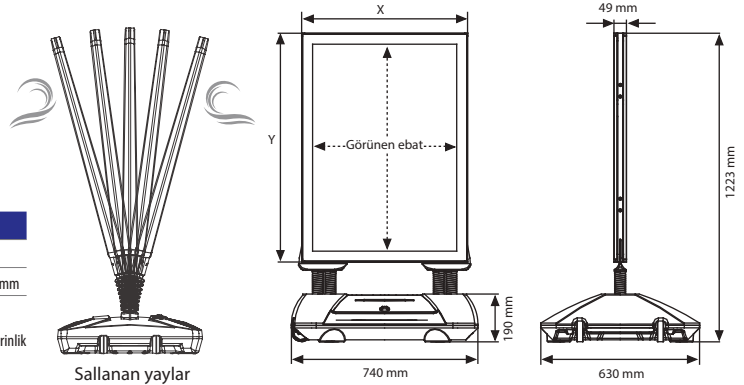

Şarj edilebilir pil.
2 kg, 26,6 Volt, 10 A
LIFEPO4 modeli.

ÇERÇEVE: Gümüş ve siyah toz boyalı BİDON: HLDPE				AĞIRLIK	PAKET EBADI
ÜRÜN KODU	DIŞ EBAT (x-y)	POSTER EBADI	GÖRÜNEN EBAT	PAKETLİ	*G X Y X D
USWL000N1	658 X 907 mm	594 X 841 mm	572 X 821 mm	37,900 kg	840 X 1420 X 112 mm / 680 X 780 X 198 mm 230 X 970 X 105 mm

* G: Genişlik Y: Yükseklik D: Derinlik

Sallanan yaylar