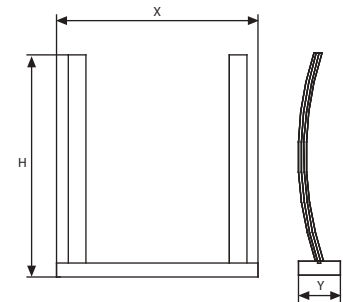

Curved Naturel Ahşap Menülük

Modern bir stile sahip olan Curved menü tutucu, kayın kontraplaktan üretilmiştir. Ürün restoran, cafe ve bar gibi ticari alanlarda kullanıma uygundur. Hazırladığınız broşürleri, pet arasına koyarak ahşap oluklardan kaydırarak sergileyebilirsiniz. Vernikli yapısı sayesinde sıvı ile temasa karşı koruma sağlar. Ürün içeriğine cep dahildir ve 2 farklı renk seçeneği sunulmuştur.

- PET cep ürüne dahildir.
- Ahşap kolonlardaki kanallar 4,2 mm'dir.
- Çoklu paketlenmiştir.

Renk opsiyonları

Doğal Ahşap Koyu Ahşap

MALZEME : Kayın Ağacı						AĞIRLIK	PAKET EBADI (2 Lt)
DOĞAL AHŞAP	KOYU AHŞAP	SIZE	X	Y	H	PAKETLİ	*G X Y X D
UWDMOCN0A5	UWDMOCDOA5	A5	220 mm	60 mm	225 mm	0,750 kg	250 X 280 X 80 mm
UWDMOCN0A4	UWDMOCDOA4	A4	288 mm	60 mm	318 mm	1,000 kg	340 X 350 X 80 mm

* G:Genişlik Y:Yükseklik D:Derinlik