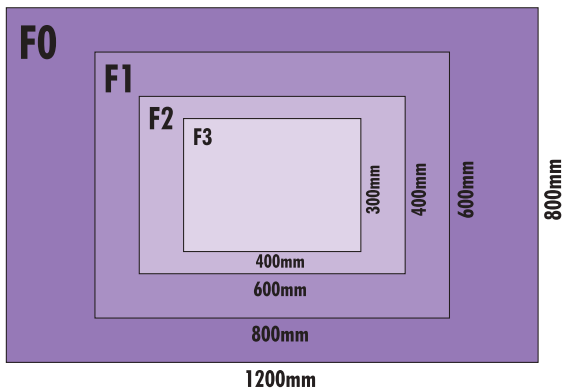

Snapper'a Özgü Ölçü "F"