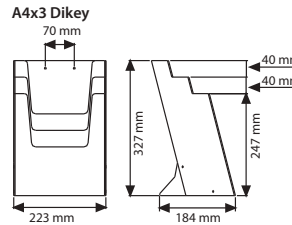

**!** Lütfen nakliye sırasında dikkatli taşıyın.

A4x3 Dikey

1/3 A4x3 Dikey

1/3 A4x4 Dikey

MALZEME: Şeffa akrilik		AĞIRLIK	PAKET EBADI
ÜRÜN KODU	POSTER EBADI	AÇIKLAMA	PAKETLİ *G X Y X D
UMSD003000	210 X 297 mm	A4 X 3 Dikey	2,100 kg 350 X 410 X 470 mm (4 lü)
UMSD003050	100 X 210 mm	1/3 A4 X 4 Dikey	7,750 kg 380 X 700 X 360 mm (18 li)
UMSD004000	148 X 210 mm	A5 X 3 Dikey	6,280 kg 380 X 560 X 350 mm (12 li)
UMSD005000	100 X 210 mm	1/3 A4 X 3 Dikey	8,600 kg 380 X 830 X 250 mm (20 li)