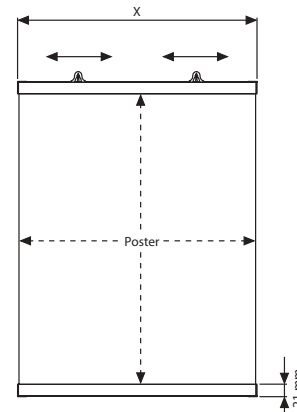

Maximum size 2000mm

MALZEME : Gümüş Elokısalı Alüminyum	ĞIRLIK	PAKET EBADI
ÜRÜN KODU	DIŞ EBAT (x)	POSTER EBADI
UPF21SN021	215 mm	210 mm
UPF21SN030	305 mm	300 mm
UPF21SN042	425 mm	420 mm
UPF21SN050	505 mm	500 mm
UPF21SN060	605 mm	600 mm
UPF21SN070	705 mm	700 mm
UPF21SN085	855 mm	850 mm
UPF21SN100	1005 mm	1000 mm
UPF21SN120	1205 mm	1200 mm

* G:Genişlik Y:Yükseklik D:Derinlik