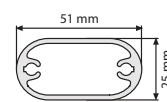

Curved Menü Panosu

Curved Menü Panosunun gümüş ve siyah rengi vardır. Kalabalık alanlarda bile müşterinin dikkatini çeken farklı şık bir tasarımdır. Oteller, galeriler, müzeler, restoranlar, lobiler, barlar kullanım alanlarından birkaçıdır. A4 ve A3 ebatlarında yatay ve dikey olarak üretilir

Menü panoları demonte halde paketlenmiştir. Montaj parçaları paket içinde mevcuttur.

Ağır taban ürünün kalabalık mekanlarda güvenle kullanımını sağlar. Islak zeminler için uygundur.

Renk opsiyonları

Siyah

Gümüş

Opsiyonel Aksesuarlar

UYPMBH00A4
A4 broşür adaptörü
30 lu paket.
UYPMBH00A5
A5 broşür adaptörü
45 li paket.

UMSDMB00A4
A4 broşürlük
30 lu paket.

UMSDMB00A5
A5 broşürlük
45 li paket.

Çok fonksiyonlu kullanım
(Yatay ve Dikey)

Dikey

Yatay

Opsiyonel aksesuar
A4 broşürlük

Alüminyum çerçeve
25 mm

Kolay açılır kapanır çerçeve

PS arkalık

Gümüş eloksallı alüminyum

Ağırlık 2,700 kg

Yatay & dikey kilidi

Yuvarlak Taban
RAL 9006 & RAL 9005 toz boyalı.
2,700 kg.

Ø 358 mm

MALZEME : Gümüş Elokssallı Alüminyum PROFİL : 25 mm Gönye - 25 mm Rondo								AĞIRLIK	PAKET EBADI
GÜMÜŞ GÖNYE	GÜMÜŞ RONDO	SİYAH GÖNYE	DIŞ EBAT (x-y)	POSTER EBADI	GÖRÜNEN EBAT	H	AÇIKLAMA	PAKETLİ	*G X Y X D
UCUMBN05A4	UCUMBN00A4	UCUMBB05A4	240 X 327 mm	210 X 297 mm	192 X 279 mm	1212 mm	A4 Dikey	4,050 kg	470 X 1100 X 67 mm
						1176 mm	A4 Yatay		
UCUMBN05A3	UCUMBN00A3	UCUMBB05A3	327 X 450 mm	297 X 420 mm	279 X 402 mm	1262 mm	A3 Dikey	4,350 kg	470 X 1100 X 67 mm
						1212 mm	A3 Yatay		

* G:Genişlik Y:Yükseklik D:Derinlik