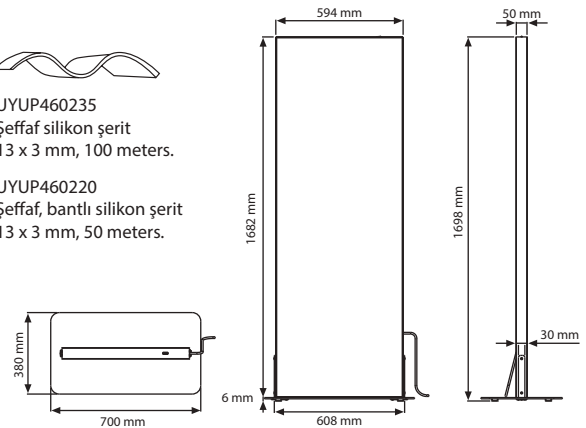

Maksimum ebat: 2500x6000 mm

MALZEME: Gümüş Eloksallı Alüminyum				PAKET EBADI	
ÜRÜN KODU	DIŞ EBAT (x-y)	POSTER EBADI	İŞİK GÜCÜ	PAKETLİ	*G X Y X D
UMTLNO2A1	594 mm	594 X 1682 mm	2100-2600 LUX	14 kg/13,6 kg	625 X 1800 X 90 / 400 X 720 X 25 mm

* G:Genişlik Y:Yükseklik D:Derinlik

UYUP460235
Şeffaf silikon şerit
13 x 3 mm, 100 meters.

UYUP460220
Şeffaf, bantlı silikon şerit
13 x 3 mm, 50 meters.