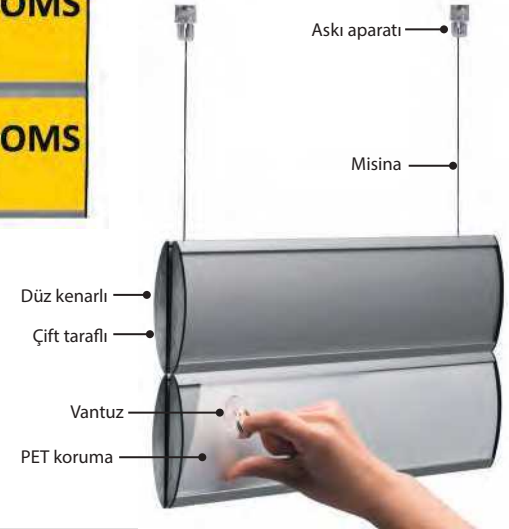

### Opsiyonel Aksesuarlar

UYAA006010  
Vantuz. 10 lu paket.

UYPDS00002 Sabitleme parçaları  
UYPDS00001 Askı seti

Maksimum uzunluk: 500 mm

**MALZEME : Gümüş Eloksallı Alüminyum**

	TEKKATLI	2 KATLI	3 KATLI	4 KATLI	5 KATLI
74 mm	✓	✓	✓	✓	✓
105 mm	✓	✓	✓	✓	
148 mm	✓	✓	✓		