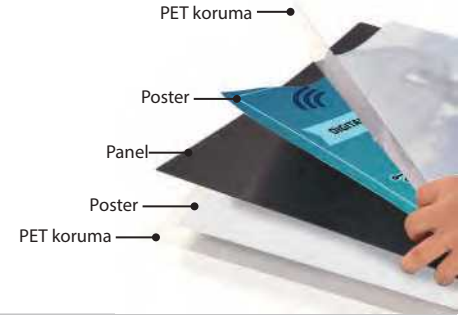

Oval Poster Pano

Oval Bilgi panosu, çift taraflı ekonomik bir yer standıdır. 2 adet posterin ortasında bulunan siyah PVC ışık geçişini engellemektedir. A1, A2 ve B2 poster boyutlarında mevcuttur.

- Ürün demonte bir şekilde paketlenmiştir ve kolay bir şekilde talimat sayfasını ve sabitleme elemanları donanımını anlayın.
- Aşağıdakileri içeren poster koruyucu set ile birlikte teslim edilir: 2 şeffaf + 1 siyah sayfa.
- Ağır taban stabilite sağlar. 2 paket.

Renk opsiyonları

Black

MALZEME: Gümüş & Siyah Eloksallı Alüminyum									AĞIRLIK	PAKET EBADI
GÜMÜŞ KODU	SIYAH KODU	DIŞ EBAT (x-y)	POSTER EBADI	GÖRÜNEN EBAT	D1	D2	D3	PAKETLİ	*G X Y X D	
UIBS10NOA2	UIBS10COA2	420 X 594 mm	420 X 594 mm	392 X 566 mm	480 mm	350 mm	902 mm	11,400 kg	540 X 930 X 53 mm / 370 X 520 X 23 mm	
UIBS10NOA1	UIBS10COA1	594 X 841 mm	594 X 841 mm	566 X 813 mm	560 mm	358 mm	655 mm	13,400 kg	680 X 910 X 53 mm / 370 X 580 X 23 mm	
UIBS10NOB2	UIBS10COB2	500 X 700 mm	500 X 700 mm	472 X 672 mm	560 mm	358 mm	796 mm	12,800 kg	580 X 830 X 53 mm / 370 X 580 X 23 mm	

* G: Genişlik Y: Yükseklik D: Derinlik