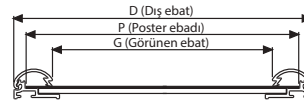

MALZEME : Gümüş Elokısalı Alüminyum PROFİL: 26 mm				AĞIRLIK	PAKET EBADI
ÜRÜN KODU	DIŞ EBAT (x-y)	POSTER EBADI	GÖRÜNEN EBAT	PAKETLİ	*G.X.Y X D
UDS0001050	56 X 177 mm	50 X 148 mm	50 X 126 mm	0,620 kg	120 X 200 X 100 mm (10 pcs)
UDS0002050	111 X 177 mm	105 X 148 mm	105 X 126 mm	0,545 kg	120 X 200 X 100 mm (5 pcs)
UDS0003050	111 X 326 mm	105 X 297 mm	105 X 275 mm	1,680 kg	245 X 350 X 80 mm (10 pcs)
UDS0004050	154 X 239 mm	148 X 210 mm	148 X 188 mm	0,930 kg	245 X 350 X 80 mm (10 pcs)
UDS0005050	216 X 326 mm	210 X 297 mm	210 X 275 mm	1,405 kg	245 X 350 X 80 mm (5 pcs)

* G:Genişlik Y:Yükseklik D:Derinlik