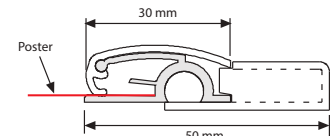

MALZEME : Gümüş Elokсалlı Alüminyum PROFİL : 30 mm			AGIRLIK	PAKET EBADI
ÜRÜN KODU	DIŞ EBAT (x)	POSTER EBADI	PAKETLİ	*G X Y X D
UPC00SN021	216 mm	210 mm	9,570 kg	220 X 260 X 320 mm (50 adet)
UPC00SN030	306 mm	300 mm	12,000 kg	220 X 360 X 320 mm (50 adet)
UPC00SN042	426 mm	420 mm	18,500 kg	220 X 480 X 320 mm (50 adet)
UPC00SN050	506 mm	500 mm	22,200 kg	220 X 560 X 320 mm (50 adet)
UPC00SN060	606 mm	600 mm	26,600 kg	220 X 660 X 320 mm (50 adet)
UPC00SN070	706 mm	700 mm	31,000 kg	220 X 760 X 320 mm (50 adet)
UPC00SN085	856 mm	850 mm	19,000 kg	180 X 910 X 220 mm (25 adet)
UPC00SN100	1006 mm	1000 mm	22,000 kg	180 X 1070 X 220 mm (25 adet)

* G:Genişlik Y:Yükseklik D:Derinlik