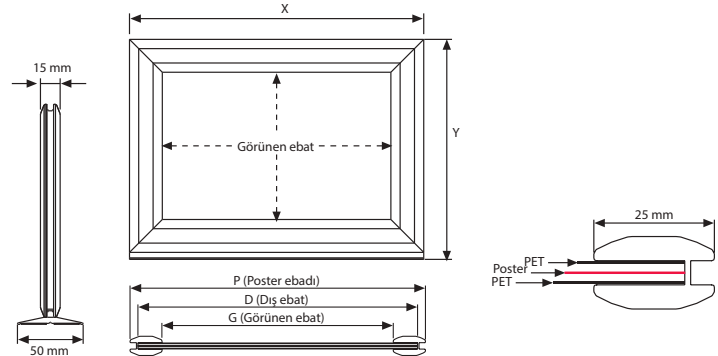

MALZEME : Gümüş Elokсалlı Alüminyum				AĞIRLIK	PAKET EBADI
DIKEY KODU	DIŞ EBAT (x-y)	POSTER EBADI	GÖRÜNEN EBAT	PAKETLİ	*G X Y X D
UCA255N1A5	162 X 229 mm	148 X 210 mm	112 X 174 mm	0,652 kg	190 X 270 X 65 mm
UCA255N1A4	224 X 316 mm	210 X 297 mm	174 X 261 mm	0,862 kg	260 X 360 X 65 mm
UCA255N1A3	311 X 439 mm	297 X 420 mm	261 X 384 mm	1,204 kg	340 X 470 X 65 mm

MALZEME : Gümüş Elokсалlı Alüminyum				AĞIRLIK	PAKET EBADI
YATAY KODU	DIŞ EBAT (x-y)	POSTER EBADI	GÖRÜNEN EBAT	PAKETLİ	*G X Y X D
UCA255N2A5	224 X 167 mm	210 X 148 mm	174 X 112 mm	0,652 kg	190 X 270 X 65 mm
UCA255N2A4	311 X 229 mm	297 X 210 mm	261 X 174 mm	0,862 kg	260 X 360 X 65 mm
UCA255N2A3	434 X 316 mm	420 X 297 mm	384 X 261 mm	1,204 kg	340 X 470 X 65 mm

* G:Genişlik Y:Yükseklik D:Derinlik