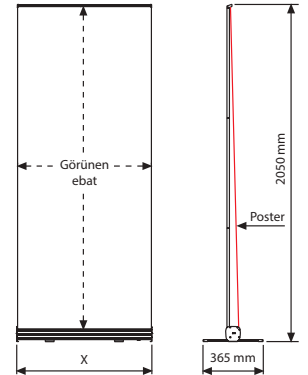

Eco Roll Banner

MALZEME: Gümüş Elokсалı Alüminyum				AĞIRLIK	PAKET EBADI
ÜRÜN KODU	POSTER EBADI	GÖRÜNEN EBAT	X	PAKETLİ	*G X Y X D
URBETO0N82	800 X 2000m	800 X 1970 mm	820 mm	2,460 kg	110 X 860 X 110 mm
URBETO0N12	1000 X 2000 mm	1000 X 1970 mm	1020 mm	2,900 kg	110 X 1060 X 110 mm

ÇANTA		PAKET EBADI
ÜRÜN KODU	MODEL	*G X Y X D
UYUP070500	800 mm	310 X 470 X 210 mm
UYUP070600	1000 mm	310 X 470 X 210 mm

* G:Genişlik Y:Yükseklik D: Derinlik