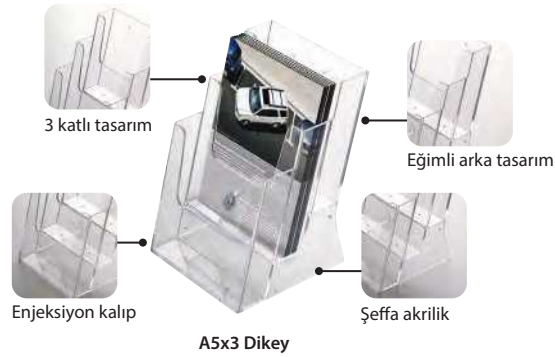

**!** Lütfen nakliye sırasında dikkatli taşıyın.

A4x3 Dikey

1/3 A4x3 Dikey

1/3 A4x4 Dikey

MALZEME: Şeffa akrilik		AĞIRLIK	PAKET EBADI
ÜRÜN KODU	POSTER EBADI	AÇIKLAMA	PAKETLİ *G X Y X D
UMSD003000	210 X 297 mm	A4 X 3 Dikey	2,100 kg 350 X 410 X 470 mm (4 lü)
UMSD003050	100 X 210 mm	1/3 A4 X 4 Dikey	7,750 kg 380 X 700 X 360 mm (18 li)
UMSD004000	148 X 210 mm	A5 X 3 Dikey	6,280 kg 380 X 560 X 350 mm (12 li)
UMSD005000	100 X 210 mm	1/3 A4 X 3 Dikey	8,600 kg 380 X 830 X 250 mm (20 li)