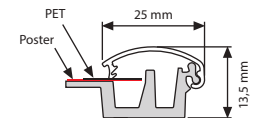

## Renk opsiyonları

Gümüş Eloksallı	Mavi - RAL 5002
Siyah - RAL 9005	Yeşil - RAL 6029
Ahşap Görünümlü	Sarı - RAL 1021
Kırmızı - RAL 30205002	Beyaz - RAL 9003

Gümüş

Siyah

MALZEME : Gümüş Eloksallı Alüminyum PROFİL : 25 mm Gönye				ĞIRLIK	PAKET EBADI (10 LU )	
GÜMÜŞ KODU	SIYAH KODU	DIŞ EBAT (x-y)	POSTER EBADI	GÖRÜNEN EBAT	PAKETLİ	*G X Y X D
UCB255NOA4	UCB255BOA4	241 X 328 mm	210 X 297 mm	191 X 278 mm	3,08 kg	260 X 350 X 16 mm