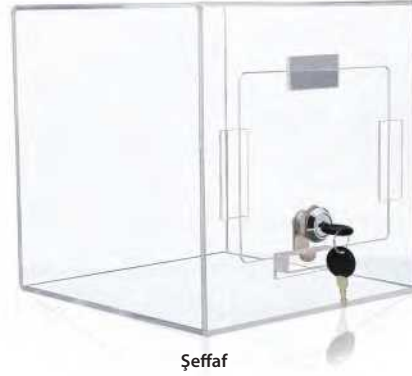

! Ürün tekli olarak anahtarları ile paketlenir. Lütfen nakliye sırasında dikkatli taşıyın.

Şeffaf

Opak

MALZEME: Akrilik		AĞIRLIK	PAKET EBADI
ÜRÜN KODU	AÇIKLAMA	PAKETLİ	*G X Y X D
UTBCOS0000	Şeffaf	1,280 kg	240 X 250 X 240 mm
UTBCOW0000	Opak	1,280 kg	240 X 250 X 240 mm