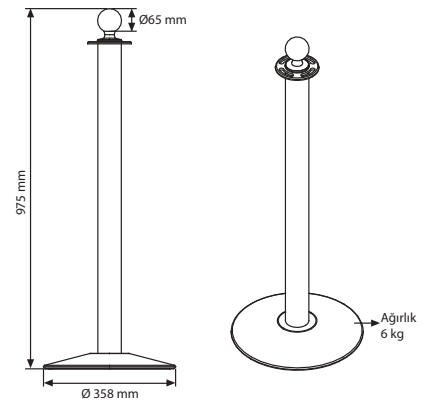

MALZEME : Çelik		AĞIRLIK	PAKET EBADI
ÜRÜN KODU	AÇIKLAMA	PAKETLİ	*G X Y X D
UQRPP1B010	Siyah - Halatsız	6,250 kg	140 X 970 X 140 mm / 390 X 390 X 60 mm
UQRPP1G010	Gri - Halatsız	6,250 kg	140 X 970 X 140 mm / 390 X 390 X 60 mm
UQRPP1C010	Krom - Halatsız	6,250 kg	140 X 970 X 140 mm / 390 X 390 X 60 mm
UQRPP1W010	Beyaz - Halatsız	6,250 kg	140 X 970 X 140 mm / 390 X 390 X 60 mm
UQRP00L000	Mavi-Krom halat	0,950 kg	120 X 460 X 95 mm
UQRP00B000	Siyah-Krom halat	0,950 kg	120 X 460 X 95 mm
UQRP00R000	Kırmızı-Krom halat	0,950 kg	120 X 460 X 95 mm
TWBTRT0201	Kırmızı-Altın halat	0,950 kg	120 X 460 X 95 mm

* G:Genişlik Y:Yükseklik D: Derinlik