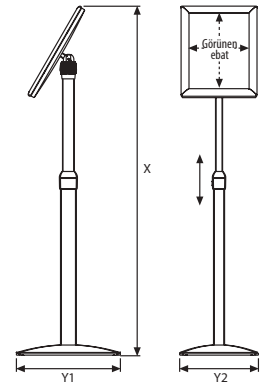

MALZEME : Gümüş Eloksallı Alüminyum								AGIRLIK	PAKET EBADI
ÜRÜN KODU	X max.	X min.	Y1	Y2	POSTER EBADI	AÇIKLAMA	LIGHTING	PAKETLİ	*G XY X D
UFMLO0N0A4	1205 mm	865 mm	330 mm	250 mm	297 X 210 mm	Yatay	3000-3300 W	5,970 kg	285 X 1030 X 102 mm
	1250 mm	910 mm	330 mm	250 mm	210 X 297 mm	Dikey	3000-3300 W	5,970 kg	285 X 1030 X 102 mm
UFMLO0N0A3	1250 mm	910 mm	420 mm	300 mm	420 X 297 mm	Yatay	2800-3000 W	8,220 kg	365 X 1110 X 102 mm
	1310 mm	910 mm	420 mm	300 mm	297 X 420 mm	Dikey	2800-3000 W	8,220 kg	365 X 1110 X 102 mm

* G:Genişlik Y:Yükseklik D: Derinlik