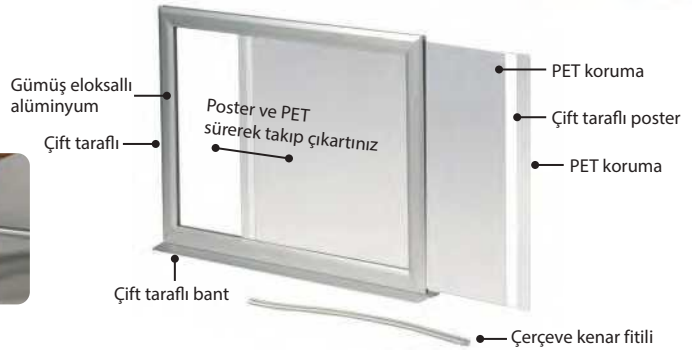

Set Üstü Sürgülü Çerçeve

Çerçeve içerisine koyacağınız posteri takıp sökmek çok kolaydır. Ayakları sayesinde masa üzerinde veya düz bir zeminde rahatlıkla kullanılabilir.

- Her çerçeve bir karton kutu içinde ayrı ayrı paketlenmiştir. Ürün üzerinde 1,5 m. çelik halat ve piton askı takımı ile asılmaya hazırdır.
- Çerçeveler de dikey montaj yuvaları ile standarttır. Yatay kullanım için ayrıca siparişte belirtiniz. Birkaç çerçeve alt alta kullanılacaksa veya özel askı aksesuarları isteniyorsa siparişte belirtilmelidir.
- Tüm aksesuarlar isteğe bağlıdır, orijinal kutuya dahil değildir. Profile 12/14 mm harf yüksekliğinde baskı yapılabilir.

Renk opsiyonları

Siyah Elokсалlı

Kırmızı - RAL 30205002

Gümüş Elokсалlı

Mavi - RAL 5002

Siyah - RAL 9005

Yeşil - RAL 6029

Beyaz - RAL 9003

Sarı - RAL 1021

A4 Yatay

MALZEME : Gümüş Elokсалlı Alüminyum				AĞIRLIK	PAKET EBADI
DIKEY KODU	DIŞ EBAT (x-y)	POSTER EBADI	GÖRÜNEN EBAT	PAKETLİ	*G X Y X D
UCA255N1A5	162 X 229 mm	148 X 210 mm	112 X 174 mm	0,652 kg	190 X 270 X 65 mm
UCA255N1A4	224 X 316 mm	210 X 297 mm	174 X 261 mm	0,862 kg	260 X 360 X 65 mm
UCA255N1A3	311 X 439 mm	297 X 420 mm	261 X 384 mm	1,204 kg	340 X 470 X 65 mm

MALZEME : Gümüş Elokсалlı Alüminyum				AĞIRLIK	PAKET EBADI
YATAY KODU	DIŞ EBAT (x-y)	POSTER EBADI	GÖRÜNEN EBAT	PAKETLİ	*G X Y X D
UCA255N2A5	224 X 167 mm	210 X 148 mm	174 X 112 mm	0,652 kg	190 X 270 X 65 mm
UCA255N2A4	311 X 229 mm	297 X 210 mm	261 X 174 mm	0,862 kg	260 X 360 X 65 mm
UCA255N2A3	434 X 316 mm	420 X 297 mm	384 X 261 mm	1,204 kg	340 X 470 X 65 mm

* G:Genişlik Y:Yükseklik D:Derinlik