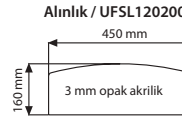

Novel Leaflet Broşür Set Çift Sıra