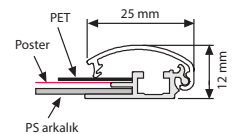

MALZEME : Gümüş Eloksallı Alüminyum PROFİL : 25 mm Gönye - 25 mm Rondo				AĞIRLIK	PAKET EBADI	
GÖNYE KODU	RONDO KODU	DIŞ EBAT (x-y)	POSTER EBADI	GÖRÜNEN EBAT	PAKETLİ	*G X Y X D
UCN255NOA4	UCN250NOA4	240 X 327 mm	210 X 297 mm	192 X 279 mm	0,500 kg	260 X 350 X 21 mm
UCN255NOA3	UCN250NOA3	327 X 450 mm	297 X 420 mm	279 X 402 mm	0,760 kg	350 X 460 X 21 mm
UCN255NOA2	UCN250NOA2	450 X 624 mm	420 X 594 mm	402 X 576 mm	1,230 kg	460 X 660 X 21 mm
UCN255NOA1	UCN250NOA1	624 X 871 mm	594 X 841 mm	576 X 823 mm	2,245 kg	650 X 900 X 21 mm
UCN255NOB2	UCN250NOB2	530 X 730 mm	500 X 700 mm	482 X 682 mm	1,600 kg	550 X 750 X 21 mm
UCN255NOB1	UCN250NOB1	730 X 1030 mm	700 X 1000 mm	682 X 982 mm	2,970 kg	750 X 1050 X 21 mm

*G:Genişlik Y:Yükseklik D: Derinlik