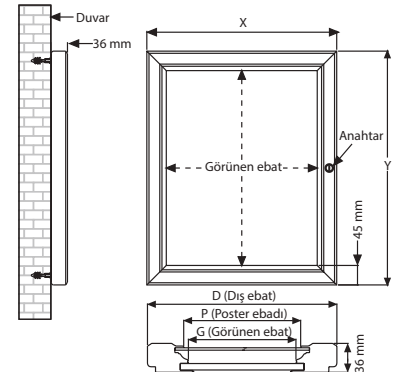

MALZEME: Gümüş Eleksalli Alüminyum										
KIRMIZI	MAVİ	GRI	YEŞİL	DIŞ EBAT (x-y)	GÖRÜNEN EBAT	KAĞIT ALANI	KAPASİTE	ANAHTAR	PAKETLİ	*G X Y X D
USBN1104A4	USBN1204A4	USBN1404A4	USBN1304A4	585 X 755 mm	495 X 665 mm	483 X 653 mm	4 X A4	1	8,450 kg	620 X 780 X 60 mm
USBN1106A4	USBN1206A4	USBN1406A4	USBN1306A4	585 X 1075 mm	495 X 985 mm	483 X 973 mm	6 X A4	2	10,400 kg	620 X 1100 X 60 mm
USBN1109A4	USBN1209A4	USBN1409A4	USBN1309A4	815 X 1075 mm	725 X 985 mm	713 X 973 mm	9 X A4	2	14,100 kg	850 X 1100 X 60 mm
USBN1112A4	USBN1212A4	USBN1412A4	USBN1312A4	1045 X 1075 mm	955 X 985 mm	943 X 973 mm	12 X A4	2	18,000 kg	1080 X 1100 X 60 mm

* G: Genişlik Y: Yükseklik D: Derinlik