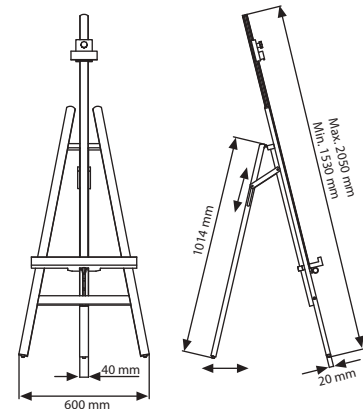

Sanat Şövale

Kayın Ağacından üretilen Sanat Şövale, ticari kullanım için sağlam bir üründür. Ayarlanabilir şövale, değişen tuval boyutlarına uygundur. Sağlam, güçlü olacak şekilde yapılmıştır ve perakende satış ortamlarına dayanıklıdır. Ayarlanabilir sırt desteği şövalenin dengesini ve farklı açılarda rahat kullanımını sağlar. Kolay saklama için düz katlanır.

B2'den A0'a kadar çerçeveleri tutar.

Montaj gerektirmez. Demonte olarak paketlenmiştir. Aksesuarlar ayrıca sipariş edilmelidir.

Opsiyonel Aksesuarlar

UYAKLM1251
Renkli kalem 10 mm kalınlığında.
5 li paket.

UYAKLM1250
Beyaz kalem 10 mm kalınlığında.
3 lü paket.

Opti Çerçeve
25 mm - A2, A1, A0, B2, B1, B0.

Alüminyum Çerçeve
25 mm - A2, A1, A0, B2, B1, B0.

Çerçevesiz Yazı Tahtası.
400x600 mm,
600x900 mm,
600x800 mm.

Tek taraflı Ahşap Çerçeve Naturel.
480x680 mm,
680x980 mm,
680x880 mm.

9 mm Klasik Çerçeve, Manyetik. 4xA4, 6xA4

MALZEME: Kayın Ağacı	AĞIRLIK	PAKET EBADI
ÜRÜN KODU	ÜRÜN EBADI	PAKETLİ *G X Y X D
USLA000012	600 X 550 X 1530 mm	5,500 kg 135 X 1240 X 85 mm

* G:Genişlik Y:Yükseklik D: Derinlik