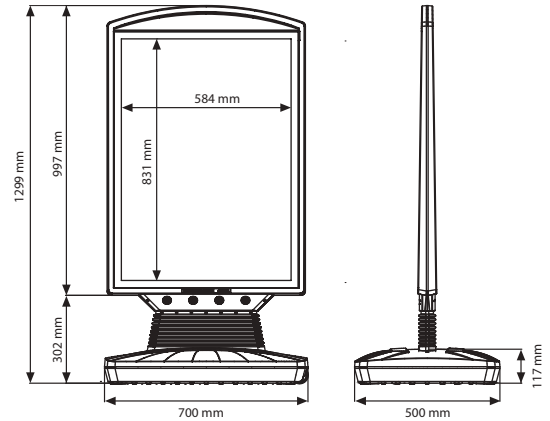

\* G:Genişlik Y:Yükseklik D:Derinlik

Sallanan yaylar

Master Sign Fix Board, tanıtımlarınız için maksimum görünürlük sağlar. Çift Taraflıdır. En üstte logo uygulamanız için boş bir alan vardır. Logo alanı, maks. baskı boyutu 300 x 40 (y) mm. Üst tarafı taşıma sırasında kulp olarak kullanılabilir. Taban ve gövde, hava koşullarına dayanıklı HDPE'den (yüksek yoğunluklu polietilen) yapılmıştır, bu da bu kaldırım tabela tutucusunu dış mekan kullanımı için ideal kılar.