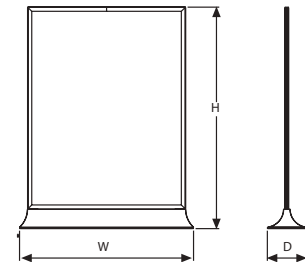

MALZEME: Şeffaf akrilik					AĞIRLIK	PAKET EBADİ (25 Lİ)
ÜRÜN KODU	POSTER EBADİ	W	H	D	PAKETLİ	*G X Y X D
UMSDTLDNA4	210 X 297 mm	245 mm	336 mm	56 mm	9,100 kg	450 X 730 X 300 mm
UMSDTLDNA5	148 X 210 mm	180 mm	245 mm	46 mm	4,000 kg	270 X 400 X 410 mm
UMSDTLDNA6	105 X 148 mm	135 mm	180 mm	40 mm	2,875 kg	230 X 350 X 310 mm

*G:Genişlik Y:Yükseklik D:Derinlik