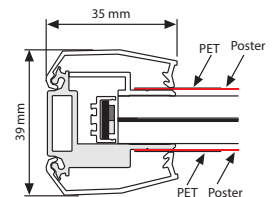

Smart LED Box Çift Taraflı 35 mm

Ortasında bulunan özel işlem görmüş akrilik homojen bir aydınlatma sağlar. Çerçeve 39 mm kalınlığındadır. Açma/kapama anahtarına sahiptir. Bu LED ışık panelleri, çok çeşitli iç mekan uygulamaları için ideal bir seçimdir. Maksimum poster boyutu 1016x1600 mm'dir. Aydınlatma verimliliğini artırmak için akrilik üzerinde geliştirilmiş lazer işlemi uygulanmıştır.

Tüm üniteler CE/UL PAT testinden geçmiş, Kalite Sertifikaları ve 2,5 m elektrik kablosu ile birlikte gelir, siparişte İngiltere ve ABD fişleri belirtilmelidir.

LED aydınlatma, daha uzun kullanım ömrü ile birlikte (floresan teknolojisine kıyasla) %60'a varan enerji maliyeti tasarrufu sağlar. SMART LED BOX'ın düşük voltaj gereksinimleri, normal bir elektrik prizine erişimin olduğu her yere monte edilmesini sağlar ve benzersiz çerçeve ekstrüzyonu, çok çeşitli montaj veya asma seçenekleri sunar.

Opsiyonel Aksesuarlar

UYUP445550

LED aydınlatmalı çerçeveyle uyumlu isteğe bağlı kısma düğmesi. Kısma düğmesini çerçeveye ve ardından güç kaynağına takmanız yeterlidir. Işığı karanlıktan LED aydınlatmalı çerçevenin maksimum lüksüne ayarlar.

Tüm boyutlar için standart askı kiti: 2 metre x 2 adet tel kablo ve 2 adet tavan askısı dahildir.

MALZEME: Gümüş Eloksallı Alüminyum PROFİL: 35 mm					AĞIRLIK	PAKET EBADI
ÜRÜN KODU	DIŞ EBAT (x-y)	POSTER EBADI	GÖRÜNEN EBAT	IŞIK GÜCÜ	PAKETLİ	*G X Y X D
ULD35CNOA1	641 X 888 mm	594 X 841 mm	571 X 818 mm	2100-2400 LUX	15,100 kg	720 X 1010 X 60 mm
ULD35CNOAO	888 X 1236 mm	841 X 1189 mm	818 X 1166 mm	1800-2100 LUX	20,750 kg	965 X 1380 X 60 mm
ULD35CNOB1	747 X 1047 mm	700 X 1000 mm	677 X 977 mm	2000-2300 LUX	17,340 kg	815 X 1170 X 60 mm
ULD35CNOB0	1047 X 1447 mm	1000 X 1400 mm	977 X 1377 mm	1500-1800 LUX	27,000 kg	1120 X 1570 X 60 mm