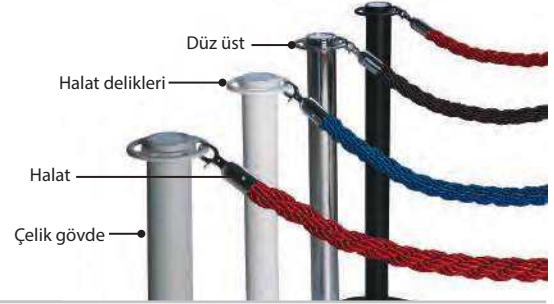

Opsiyonel Aksesuarlar

UQRP00L000
Mavi-Krom halat.
Uzunluk 2 mt.

UQRP00B000
Siyah-Krom halat.
Uzunluk 2 mt.

UQRP00R000
Kırmızı-Krom halat.
Uzunluk 2 mt.

TWBTRT0201
Kırmızı-Altın halat.
Uzunluk 3 mt.