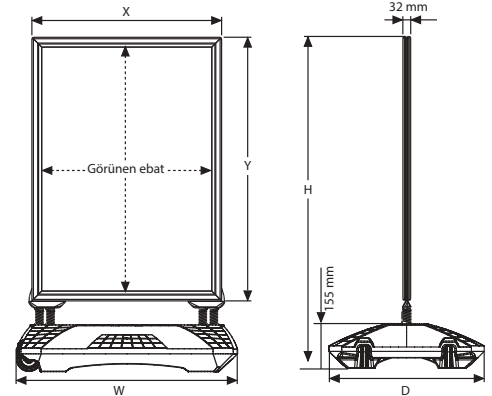

ALINLIK: 3 mm PVC Foam	AĞIRLIK	
ÜRÜN KODU	BASKI EBADI (x-y)	PAKETLİ
UYFT0030A1	666 X 200 mm	0,515 kg
UYFT0030A0	913 X 200 mm	0,750 kg
UYFT0030B2	572 X 200 mm	0,440 kg
UYFT0030B1	772 X 200 mm	0,670 kg

MALZEME: Gümüş & Siyah Eoksallı Alüminyum BİDON: HLDPE							AĞIRLIK	PAKET EBADI
GÜMÜŞ KODU	SIYAH KODU	DIŞ EBAT (x-y)	POSTER EBADI	GÖRÜNEN EBAT	W	D	PAKETLİ	*G X Y X D
USWP000NA1 X 5016	USWP000BA1 X 5003	666 X 913 mm	594 X 841 mm	586 X 833 mm	720 mm	530 mm	7,800 kg	715 X 1180 X 47 mm
USWP000NA0 X 5000	USWP000BA0 X 5002	913 X 1261 mm	841 X 1189 mm	833 X 1181 mm	900 mm	630 mm	11,400 kg	970 X 1600 X 47 mm
USWP000NB2 X 5003	USWP000BB2 X 5002	572 X 772 mm	500 X 700 mm	492 X 692 mm	720 mm	530 mm	7,200 kg	610 X 1040 X 47 mm
USWP000NB1 X 5005	USWP000BB1 X 5002	772 X 1072 mm	700 X 1000 mm	692 X 992 mm	900 mm	630 mm	10,500 kg	820 X 1340 X 47 mm

* G: Genişlik Y: Yükseklik D: Derinlik