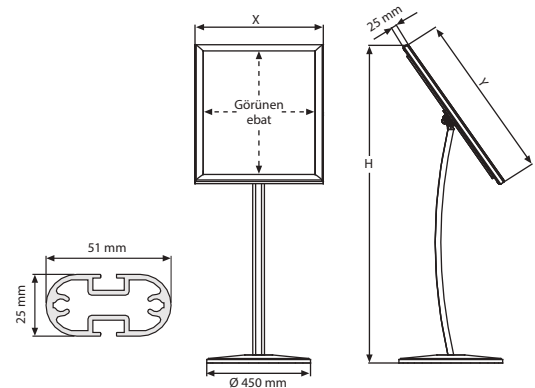

MALZEME : Siyah Elokallı Alüminyum						AĞIRLIK	PAKET EBADI
ÜRÜN KODU	DIŞ EBAT (x-y)	GÖRÜNEN EBAT	KAPASİTE	AÇIKLAMA	YÜKSEKLİK	PAKETLİ	*G X Y X D
UCUS2B0481	560 X 730 mm	489 X 659 mm	4 X A4	Mantar zemin	1380 mm dikey 1315 mm yatay	16,200 kg	60 X 1060 X 92 mm 490 X 490 X 50 mm 590 X 760 X 60 mm
UCUS3B0481	560 X 730 mm	489 X 659 mm	4 X A4	Manyetik zemin	1380 mm dikey 1315 mm yatay	16,200 kg	60 X 1060 X 92 mm 490 X 490 X 50 mm 590 X 760 X 60 mm

* G:Genişlik Y:Yükseklik D: Derinlik