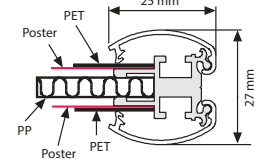

www.snapper.com.tr