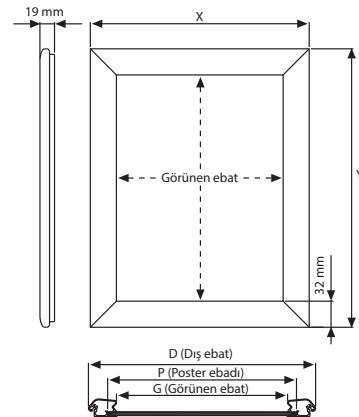

## Opsiyonel Aksesuarlar

UYAA011010  
Metal Askı. 10 lu paket.

Gümüş, Gönye köşe

Gümüş, Rondo köşe

MALZEME : Gümüş Eloksallı Alüminyum PROFİL : 32 mm Gönye - 32 mm Rondo					AĞIRLIK	PAKET EBADI
GÖNYE KODU	RONDO KODU	DIŞ EBAT (x-y)	POSTER EBADI	GÖRÜNEN EBAT	PAKETLİ	*G X Y X D
UCN325NOA3	UCN320NOA3	340 X 463 mm	297 X 420 mm	277 X 400 mm	1,080 kg	360 X 460 X 31 mm
UCN325NOA2	UCN320NOA2	463 X 637 mm	420 X 594 mm	400 X 574 mm	1,500 kg	460 X 670 X 31 mm
UCN325NOA1	UCN320NOA1	637 X 884 mm	594 X 841 mm	574 X 821 mm	2,590 kg	660 X 910 X 31 mm
UCN325NOA0	UCN320NOA0	884 X 1232 mm	841 X 1189 mm	821 X 1169 mm	4,500 kg	910 X 1270 X 31 mm
UCN325NOB2	UCN320NOB2	543 X 743 mm	500 X 700 mm	480 X 680 mm	1,950 kg	560 X 760 X 31 mm
UCN325NOB1	UCN320NOB1	743 X 1043 mm	700 X 1000 mm	680 X 980 mm	3,570 kg	760 X 1060 X 31 mm
UCN325NOB0	UCN320NOB0	1043 X 1443 mm	1000 X 1400 mm	980 X 1380 mm	6,000 kg	1070 X 1480 X 31 mm