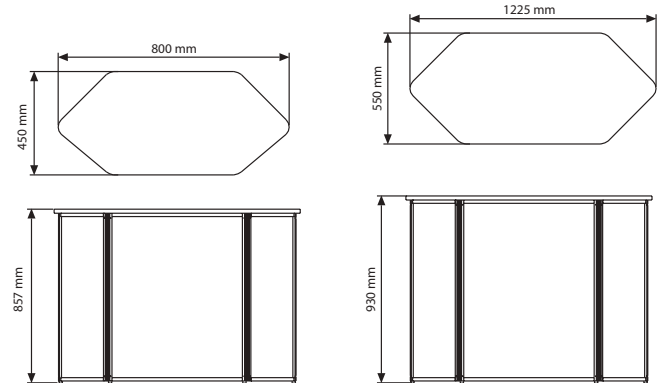

EKONOMİK ALTİGEN: GümüşEloksallı Alüminyum & PCV Foam Panel					AĞIRLIK	PAKET EBADİ
ÜRÜN KODU	MODEL	PANEL	GÖRÜNEN EBAT	PANEL ADEDİ	PAKETLİ	*G X Y X D
UPSM007100X5001	Ahşap Altıgen	483 X 857 mm	471 X 845 mm	1	19,300 kg	698 X 1250 X 110 mm
		192 X 857 mm	180 X 845 mm	4		

ALTİGEN : GümüşEloksallı Alüminyum & PCV Foam Panel					AĞIRLIK	PAKET EBADİ
ÜRÜN KODU	MODEL	PANEL	GÖRÜNEN EBAT	PANEL ADEDİ	PAKETLİ	*G X Y X D
UPSM001000	Beyaz Altıgen	878 X 659 mm	866 X 647 mm	1	19,300 kg	720 X 1270 X 130 mm
		878 X 311 mm	866 X 301 mm	4		
UPSM007000	Ahşap Altıgen	878 X 659 mm	866 X 647 mm	1	21,300 kg	720 X 1270 X 130 mm
		878 X 311 mm	866 X 301 mm	4		

* G:Genişlik Y:Yükseklik D: Derinlik