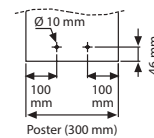

Delik toleransları