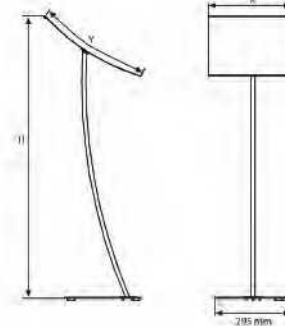

MALZEME : Toz boyalı çelik						AĞIRLIK	PAKET EBADI
ÜRÜN KODU	DIŞ EBAT (x-y)	POSTER EBADI	GÖRÜNEN EBAT	H max.	AÇIKLAMA	PAKETLİ	*G X Y X D
UAMBOPOBA4	240 X 327 mm	210 X 297 mm	206 X 293 mm	1090 mm	A4 Dikey / Siyah	4,250 kg	330 X 1010 X 80 mm
				1260 mm	A4 Yatay / Siyah		
UAMBOPOBA3	325 X 450 mm	297 X 420 mm	293 X 416 mm	1115 mm	A3 Dikey / Siyah	4,600 kg	370 X 1030 X 85 mm
				1383 mm	A3 Yatay / Siyah		
UAMBOPOGA4	240 X 327 mm	210 X 297 mm	206 X 293 mm	1090 mm	A4 Dikey / Gümüş	4,250 kg	330 X 1010 X 80 mm
				1260 mm	A4 Yatay / Gümüş		
UAMBOPOGA3	325 X 450 mm	297 X 420 mm	293 X 416 mm	1115 mm	A3 Dikey / Gümüş	4,600 kg	370 X 1030 X 85 mm
				1383 mm	A3 Yatay / Gümüş		

* G:Genişlik Y:Yükseklik D:Derinlik