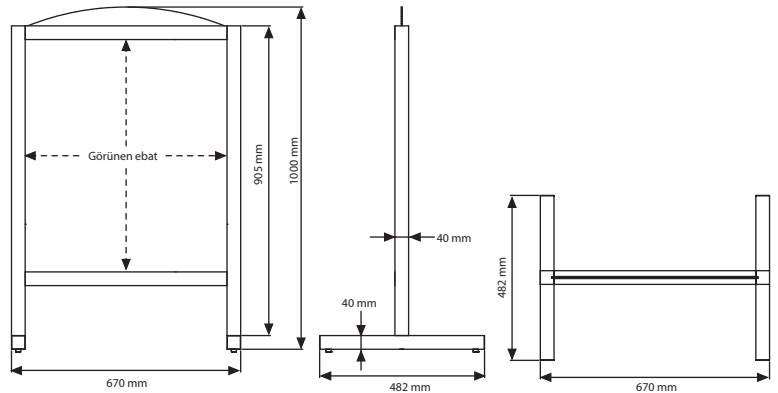

MALZEME : Köknar Ağacı	AĞIRLIK	PAKET EBADİ			
ÜRÜN KODU	PANELEBADI	GÖRÜNEN EBAT	AÇIKLAMA	PAKETLİ	*G X Y X D
UWMCDO6078	600 X 780 mm	590 X 680 mm	Koyu Ahşap -Dış Mekan	7,680 kg	700 X 960 X 60 mm

\*G:Genişlik Y:Yükseklik D:Derinlik