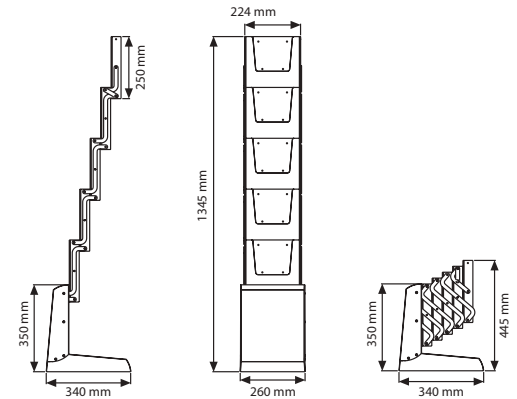

MALZEME: Akrilik			AĞIRLIK	PAKET EBADI
ÜRÜN KODU	KAPASİTE	AÇIKLAMA	PAKETLİ	*G X Y X D
UZZEPS0100	5 X A4	Çantalı	5,500 kg	310 X 520 X 410 mm
UZZEPS0000	5 X A4	Çantasız	5,000 kg	310 X 520 X 410 mm
UYUP072400	5 X A4	Çanta	1,500 kg	310 X 520 X 410 mm

* G:Genişlik Y:Yükseklik D:Derinlik