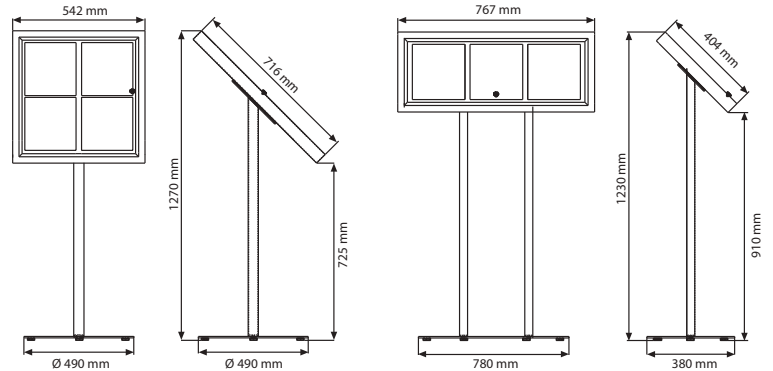

# Universal Showboard Curved Menü Panosu

Universal Showboard Curved Menü Panosu alüminyumdan üretilmiş ve siyah renktedir. Yatay veya dikey kullanılabileceğiniz 4 adet A4 görsel kapasitesinde şık bir üründür, Eğimli gövdesi ile bulunduğu alanda dikkat çeker, restoran, bar, fastfood, cafe, otel vb. mekanlarda kullanılabilir. Manyetik zemin sayesinde ürün yanında gelen mıknatıslarla görsellerinizi kolayca konumlandırabilirsiniz.