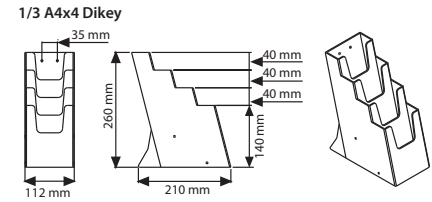

**!** Lütfen nakliye sırasında dikkatli taşıyın.

A4x3 Dikey

1/3 A4x3 Dikey

1/3 A4x4 Dikey

MALZEME: Şeffa akrilik		AĞIRLIK	PAKET EBADI
ÜRÜN KODU	POSTER EBADI	AÇIKLAMA	PAKETLİ *G X Y X D
UMSD003000	210 X 297 mm	A4 X 3 Dikey	2,100 kg 350 X 410 X 470 mm (4 lü)
UMSD003050	100 X 210 mm	1/3 A4 X 4 Dikey	7,750 kg 380 X 700 X 360 mm (18 li)
UMSD004000	148 X 210 mm	A5 X 3 Dikey	6,280 kg 380 X 560 X 350 mm (12 li)
UMSD005000	100 X 210 mm	1/3 A4 X 3 Dikey	8,600 kg 380 X 830 X 250 mm (20 li)