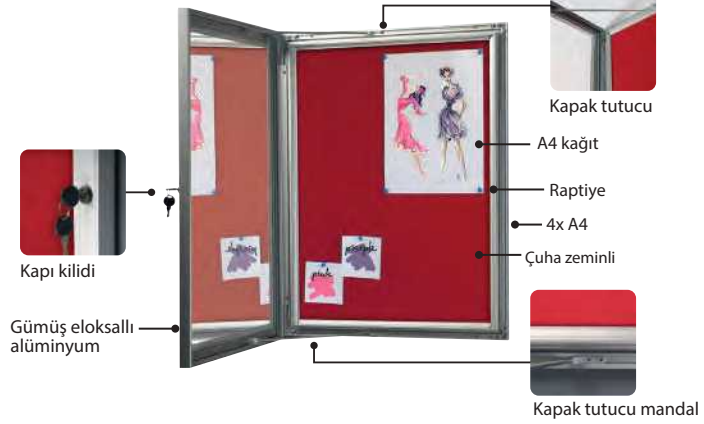

Gri

Kırmızı

Kapı kilidi

Gümüş eleksalli alüminyum

Kapak tutucu

A4 kağıt

Raptiye

4x A4

Çuha zeminli

Kapak tutucu mandal