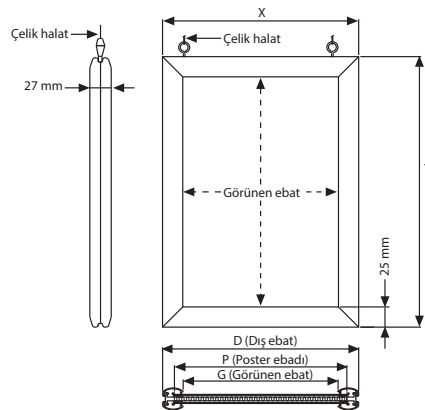

www.snapper.com.tr