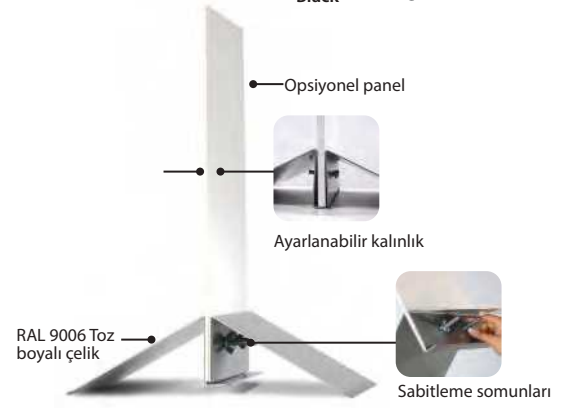

Ayarlanabilir kalınlık

RAL 9006 Toz boyalı çelik

Sabitlenme somunları

MALZEME: Çelik, RAL 9006'da toz boyalı			AĞIRLIK	PAKET EBADI
ÜRÜN KODU	DIŞ EBAT (x-y)	POSTER EBADI	PAKETLİ	*G X Y X D
UMS0000300	300 mm	300 mm	3,460 kg	205 X 330 X 117 mm
UMS0000600	600 mm	600 mm	6,250 kg	205 X 630 X 117 mm
UMS0000800	800 mm	800 mm	8,100 kg	205 X 830 X 117 mm
UMS0000900	900 mm	900 mm	9,300 kg	205 X 930 X 117 mm
UMS0001000	1000 mm	1000 mm	10,400 kg	205 X 1030 X 117 mm

*G:Genişlik Y:Yükseklik D:Derinlik