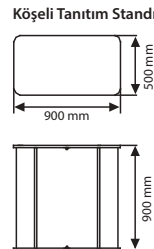

MALZEME: Plastik				AĞIRLIK	PAKET EBADI
ÜRÜN KODU	AÇIKLAMA	PANEL EBADI	BASKI EBADI	PAKETLİ	*G X Y X D
UTSD000909	Çantasız, Gri keçesiz, Rafsız	1849 X 892 mm	1815 X 865 mm	11,500 kg	535 X 940 X 70 / 200 X 940 X 200 mm
UTSD020909	Alınlıklı, Çantasız, Gri keçesiz, Rafsız	1849 X 892 mm	1815 X 865 mm	14,300 kg	535 X 940 X 95 / 200 X 1240 X 200 mm
UTSD010912	Katlı, Çantasız, Gri keçesiz, Rafsız	1849 X 892 mm	1815 X 865 mm	14,500 kg	570 X 1040 X 95 / 200 X 940 X 200 mm
UYPOTSD010	Beyaz iç raf	850 X 450 mm		1,750 kg	855 X 455 X 7 mm
UYPOTSD020	Beyaz iç raf alınlıklı model için	850 X 450 mm		1,750 kg	855 X 455 X 7 mm
UYPOTSD03G	Gri çuha, cırt cırt bant dahil	1870 X 865 mm	1870 X 865 mm	0,360 kg	250 X 250 X 100 mm

*G:Genişlik Y:Yükseklik D:Derinlik