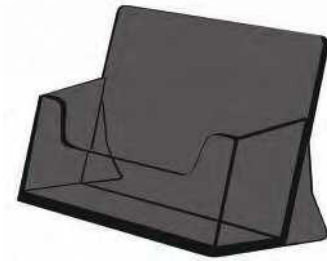

! Lütfen nakliye sırasında dikkatli taşıyın.

Şeffaf

Turkuaz

Siyah

MALZEME: Şeffaf Akriлик		AĞIRLIK	PAKET EBADI
ÜRÜN KODU	AÇIKLAMA	PAKETLİ	*G X Y X D
UMSD009000	Şeffaf	1,290 kg	245 X 350 X 86 mm (40 lı)
UMSD009800	Siyah	1,290 kg	245 X 350 X 86 mm (40 lı)
UMSD009T00	Turkuaz	1,290 kg	245 X 350 X 86 mm (40 lı)