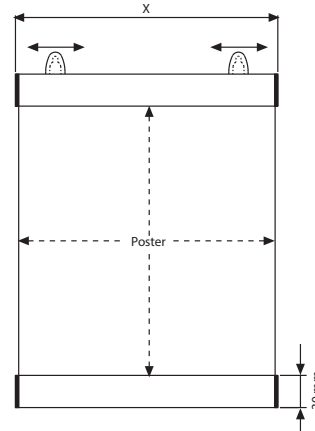

MALZEME : Gümüş Elokсалlı Alüminyum PROFİL : 30 mm			AGIRLIK	PAKET EBADI
ÜRÜN KODU	DIŞ EBAT (x)	POSTER EBADI	PAKETLİ	*G X Y X D
UPC00SN021	216 mm	210 mm	9,570 kg	220 X 260 X 320 mm (50 adet)
UPC00SN030	306 mm	300 mm	12,000 kg	220 X 360 X 320 mm (50 adet)
UPC00SN042	426 mm	420 mm	18,500 kg	220 X 480 X 320 mm (50 adet)
UPC00SN050	506 mm	500 mm	22,200 kg	220 X 560 X 320 mm (50 adet)
UPC00SN060	606 mm	600 mm	26,600 kg	220 X 660 X 320 mm (50 adet)
UPC00SN070	706 mm	700 mm	31,000 kg	220 X 760 X 320 mm (50 adet)
UPC00SN085	856 mm	850 mm	19,000 kg	180 X 910 X 220 mm (25 adet)
UPC00SN100	1006 mm	1000 mm	22,000 kg	180 X 1070 X 220 mm (25 adet)

* G:Genişlik Y:Yükseklik D:Derinlik