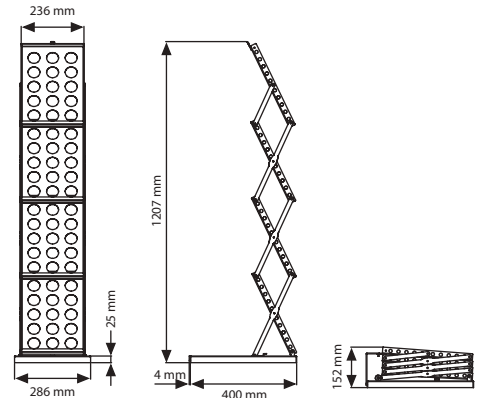

MALZEME: Metal		AĞIRLIK	PAKET EBADI	
ÜRÜN KODU	KAPASİTE	AÇIKLAMA	PAKETLİ	*G X Y X D
UFZHS10414	A4	Tek taraflı - 4 raf	6,250 kg	190 X 330 X 440 mm

*G:Genişlik Y:Yükseklik D:Derinlik