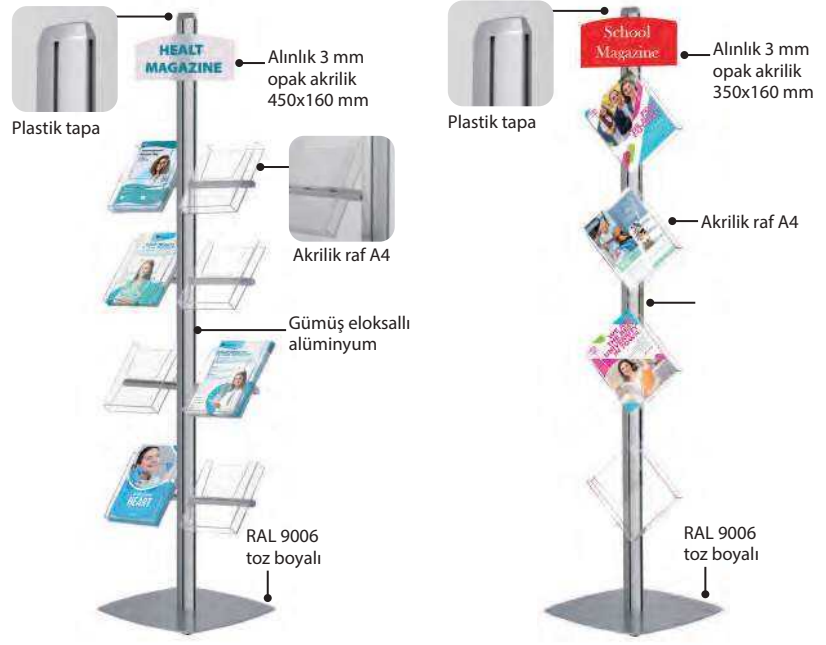

İç mekanda farklı şekillerde kullanım için ideal bir görsel sunum aracıdır. Ana gövdenin her iki tarafındaki kanallar, görselinizi istediğiniz yükseklikte tekli veya çiftli olarak sergilemenizi sağlar. Her bir çerçeve gerekli sabitleme aparatlarıyla birlikte tedarik edilir. Akirlik alınığa logo veya reklamınızı yerleştirebilirsiniz.

- Ürün demonte paketlenir. Kurulum şeması ve sabitleme parçaları paket içerisinde yer alır.
- Ağır ve güçlü gövde halka açık yerlerde kullanıma uygundur.
- Gövde, raf ve alınlık ürün paketine dahildir. İsterseniz ayrı ayrı olarak da farklı setler yapabilirsiniz.

Novel Leaflet Broşür Set Çift Sıra Novel Leaflet Broşür Set Çapraz