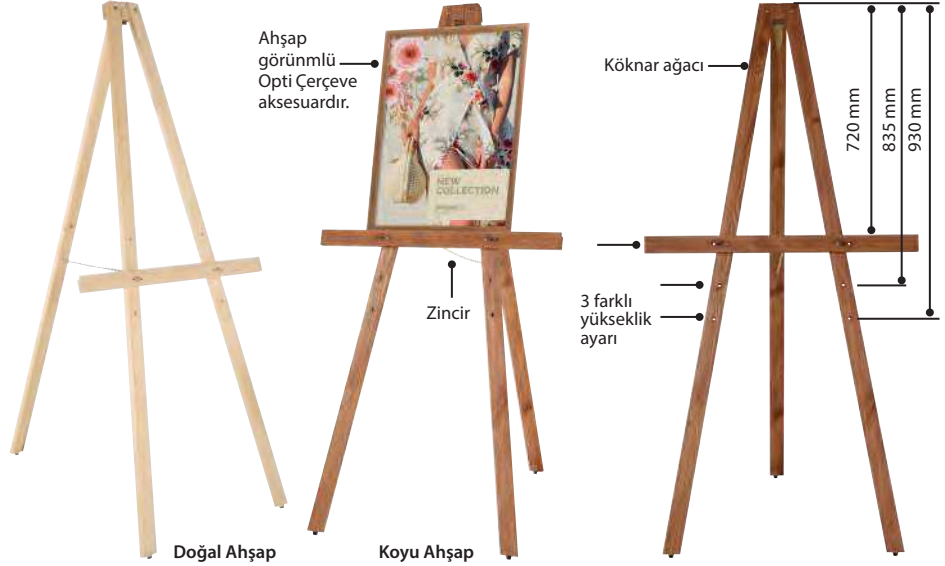

Basic Ahşap Şövale

Basic Ahşap Şövale, mobilyalarda kullanılan en sağlam ağaçlardan biri olan Köknar ağacından yapılmıştır. Her tür işletme için ekonomik bir çözümdür. Yüksekliği ayarlanabilir şövale, değişen tuval boyutlarına uygundur. Sağlam, güçlü olacak şekilde yapılmıştır ve perakende satış ortamlarına dayanıklıdır. Ayarlanabilir sırt desteği ve zincir şövalenin stabilitesini ve farklı açılarda rahat kullanımını sağlar. Kolay saklama için düz katlanır.

B2'den A0'a kadar çerçeveleri tutar.

Montaj gerektirmez. Demonte olarak paketlenmiştir. Aksesuarlar ayrıca sipariş edilmelidir.

Renk opsiyonları

Doğal Ahşap

Koyu Ahşap

Opsiyonel Aksesuarlar

UYAKLM1251
Renkli kalem 10 mm kalınlığında.
5 li paket.

UYAKLM1250
Beyaz kalem 10 mm kalınlığında.
3 lü paket.

Opti Çerçeve
25 mm - A2, A1, A0, B2, B1, B0.

Alüminyum Çerçeve
25 mm - A2, A1, A0, B2, B1, B0.

Çerçevesiz Yazı Tahtası.
400x600 mm,
600x900 mm,
600x800 mm.

Tek taraflı Ahşap Çerçeve Naturel.
480x680 mm,
680x980 mm,
680x880 mm.

9 mm Klasik Çerçeve, Manyetik. 4xA4, 6xA4