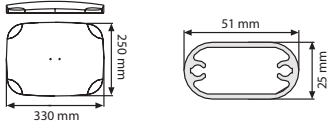

Dekoratif taban
toz boyalı 9006, 1,620 kg.

MALZEME: Gümüş Eloksallı Alüminyum & Akrilik		AĞIRLIK	PAKET EBADI
ÜRÜN KODU	AÇIKLAMA	PAKETLİ	*G X Y X D
UDBS20Y0A4	A4 yatay logolu	3,980 kg	280 X 880 X 125 mm
UDBS20D0A4	A4 dikey logolu	3,980 kg	280 X 880 X 125 mm
UDBS10Y0A4	A4 yatay	3,450 kg	280 X 880 X 125 mm
UDBS10D0A4	A4 dikey	3,450 kg	280 X 880 X 125 mm

* G:Genişlik Y:Yükseklik D: Derinlik