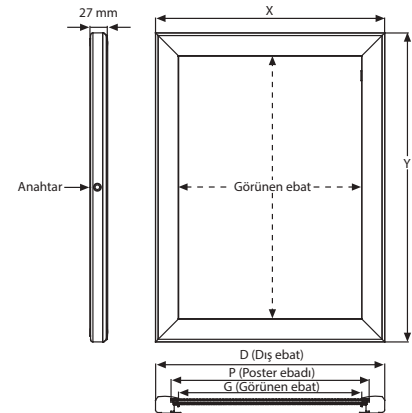

Mantar zemin

Manyetik zemin

MALZEME: Gümüş Eloksallı Alüminyum

MANTAR	MANYETİK	DIŞ EBAT (x-y)	GÖRÜNEN EBAT	KAĞIT ALANI	KAPASİTE	ANAHTAR
USBNU104A4	USBNU204A4	560 X 730 mm	489 X 659 mm	486 X 656 mm	4 X A4	2
USBNU106A4	USBNU206A4	560 X 1050 mm	489 X 979 mm	486 X 976 mm	6 X A4	2
USBNU109A4	USBNU209A4	790 X 1050 mm	719 X 979 mm	716 X 976 mm	9 X A4	2

AĞIRLIK PAKET EBADI

PAKETLİ	*G X Y X D
6,500 kg	580 X 770 X 46 mm
8,400 kg	580 X 1090 X 46 mm
11,200 kg	810 X 1090 X 46 mm

* G:Genişlik Y:Yükseklik D:Derinlik