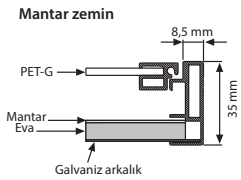

Her ürün, tek değişkenli 1 anahtar seti içerir.

Lütfen kullanmadan önce ünite üzerindeki koruyucu filmi atın. Maksimum ebat 704x977 mm (9xA4).

Mantar zeminli

Manyetik zeminli

MALZEME: Gümüş Elokallı Alüminyum						
MANTAR	MANYETİK	DIŞ EBAT (x-y)	GÖRÜNEN EBAT	KAĞIT ALANI	KAPASİTE	ANAHTAR
USBN4004A4	USBN5004A4	515 X 685 mm	474 X 657 mm	487 X 657 mm	4 X A4	2
USBN4006A4	USBN5006A4	515 X 1005 mm	474 X 977 mm	487 X 977 mm	6 X A4	2
USBN4009A4	USBN5009A4	745 X 1005 mm	704 X 977 mm	717 X 977 mm	9 X A4	2