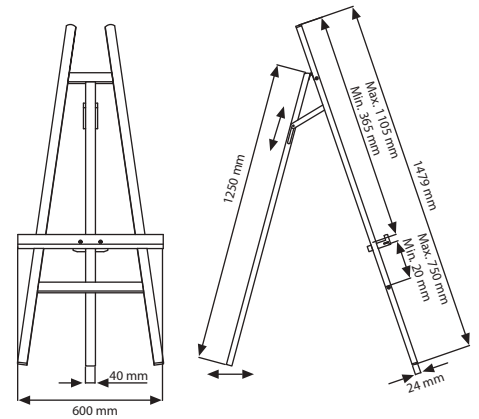

Modern Şövale

Kayın Ağacından üretilen Modern Şövale, ticari kullanım için sağlam bir üründür. Ayarlanabilir şövale, değişen tuval boyutlarına uygundur. Sağlam, güçlü olacak şekilde yapılmıştır ve perakende satış ortamlarına dayanıklı Ayarlanabilir sırt desteği şövalenin dengesini ve farklı açılarda rahat kullanımını sağlar. Kolay saklama için düz katlanır.

B2'den A0'a kadar çerçeveleri tutar.

Aksesuarlar ayrıca sipariş edilmelidir.

Opsiyonel Aksesuarlar

UYAKLM1251
Renkli kalem 10 mm
kalınlığında.
5 li paket.

UYAKLM1250
Beyaz kalem 10 mm
kalınlığında.
3 lü paket.

Opti Çerçeve
25 mm - A2, A1,
A0, B2, B1, B0.

Alüminyum Çerçeve
25 mm - A2, A1, A0,
B2, B1, B0.

Çerçevesiz
Yazı Tahtası.
400x600 mm,
600x900 mm,
600x800 mm.

Tek taraflı Ahşap
Çerçeve Naturel.
480x680 mm,
680x980 mm,
680x880 mm.

9 mm Klasik Çerçeve,
Manyetik. 4xA4, 6xA4

MALZEME: Kayın Ağacı		AĞIRLIK	PAKET EBADI
ÜRÜN KODU	ÜRÜN EBADI	PAKETLİ	*G X Y X D
USLM000015	600 X 790 X 1480 mm	5,000 kg	115 X 1530 X 75 mm

* G:Genişlik Y:Yükseklik D: Derinlik