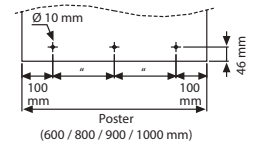

Poster Tutucu

2 adet ayağı birbirine vidalanarak poster malzemenizi sabitleyebilirsiniz. Malzemenizin kalınlığı ayarlanabilir. Malzemenin maksimum yüksekliği 150 cm'dir. Tabana çift taraflı baskı yapılabilir. Okullar, seminerler, restoran zincirleri, showroomlar, sergi alanları, alışveriş merkezleri gibi tüm kapalı alanlar ve diğer her yer için uygundur.

Ürün toz boyalı çeliktir. Üzerine reklam görsellerinin konulduğu pvc foam, alüminyum tabela ve akrilik pano gibi sert panolarınızı tutmak için özel olarak tasarlanmıştır.

Plaka üzerindeki delikler Ø 9 mm olmalıdır.

Renk opsiyonları

MALZEME: Çelik, RAL 9006'da toz boyalı			AĞIRLIK	PAKET EBADI
ÜRÜN KODU	DIŞ EBAT (x-y)	POSTER EBADI	PAKETLİ	*G X Y X D
UMS0000300	300 mm	300 mm	3,460 kg	205 X 330 X 117 mm
UMS0000600	600 mm	600 mm	6,250 kg	205 X 630 X 117 mm
UMS0000800	800 mm	800 mm	8,100 kg	205 X 830 X 117 mm
UMS0000900	900 mm	900 mm	9,300 kg	205 X 930 X 117 mm
UMS0001000	1000 mm	1000 mm	10,400 kg	205 X 1030 X 117 mm

*G:Genişlik Y:Yükseklik D:Derinlik

Delik toleransları