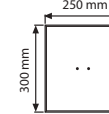

Kolay açılır kapanır çerçeve

A4-1,600 kg  
A3- 4,300 kg

Klasik Taban A4  
RAL 9006 toz boyalı.  
12 mm. 1,600 kg.

Klasik Taban A3  
RAL 9006 toz boyalı.  
12 mm. 4,300 kg.

www.snapper.com.tr

MALZEME : Gümüş Eloksallı Alüminyum PROFİL : 25 mm Gönye - 25 mm Rondo								AĞIRLIK	PAKET EBADI	
GÖNYE KODU	RONDO KODU	DIŞ EBAT (x-y)	POSTER EBADI	GÖRÜNEN EBAT	Y1	Y2	Y	AÇIKLAMA	PAKETLİ	*G X Y X D
UCMB1N05A4	UCMB1N00A4	240 X 327 mm	210 X 297 mm	192 X 279 mm	300 mm	250 mm	1000 mm	A4 Dikey	3,400 kg	290 X 980 X 65 mm
					300 mm	250 mm	964 mm	A4 Yatay		
UCMB1N05A3	UCMB1N00A3	327 X 450 mm	297 X 420 mm	279 X 402 mm	420 mm	300 mm	1200 mm	A3 Dikey	5,850 kg	380 X 1150 X 65 mm
					420 mm	300 mm	1150 mm	A3 Yatay		