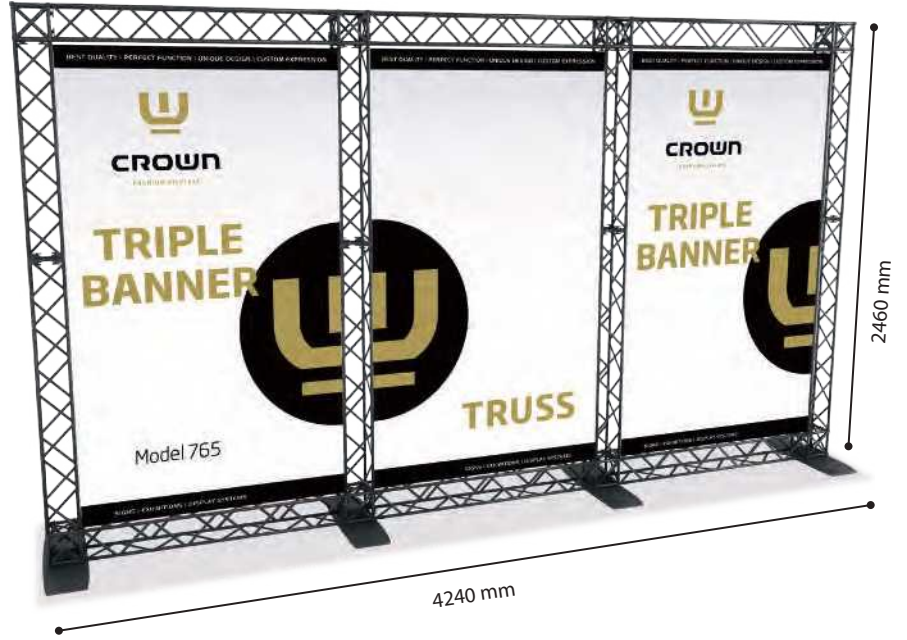

### Model 766 Truss Duvar Banner

Ürün Kodu:  
UCT15BM766X1400

Baskı Ölçüleri  
2700 X 2100 mm (1 Ad)

Modül parçaları  
8 x 900 mm modül  
2 x 1200 mm modül  
4 x Köşe blok  
6 x Çapraz ara bağlantı  
2 x Orta taban  
9 x Üst banner klips  
9 x Alt banner klips  
6 x 900 mm Alüminyum poster profili