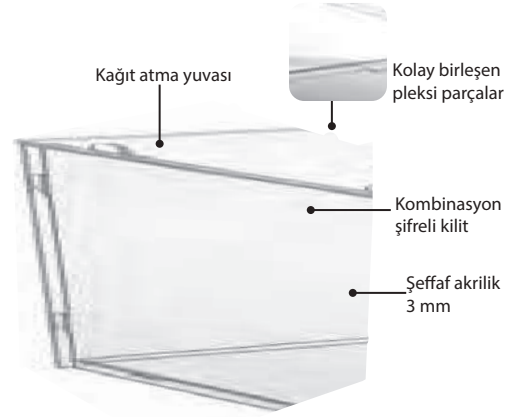

Puzzle Öneri Kutusu