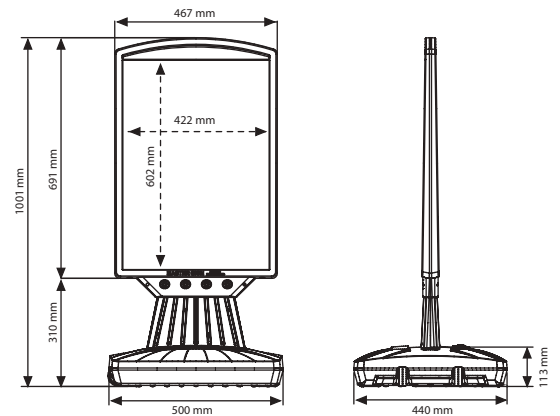

MALZEME: HLDPE			AĞIRLIK	PAKET EBADI
ÜRÜN KODU	POSTER EBADI	AÇIKLAMA	PAKETLİ	*G X Y X D
UPFS2100A2	420 X 600 mm	Gri -Siyah	5,450 kg	495 X 955 X 60 / 430 X 530 X 110 mm
UPFS2200A2	420 X 600 mm	Bej - Kahve	5,450 kg	495 X 955 X 60 / 430 X 530 X 110 mm
UPFS2300A2	420 X 600 mm	Siyah - Siyah	5,450 kg	495 X 955 X 60 / 430 X 530 X 110 mm

* G:Genişlik Y:Yükseklik D:Derinlik