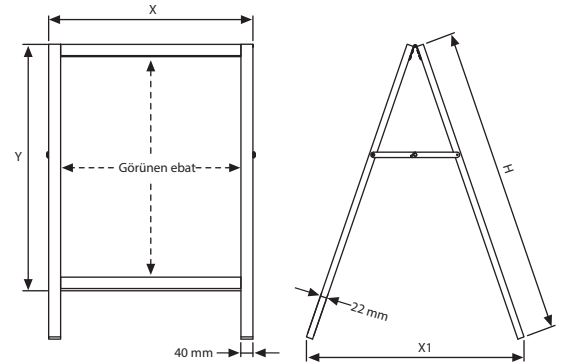

Ahşap Pano Dış Mekan

Katlanarak taşınabilen üründür. Restoran, cafe, bar, alışveriş merkezleri, ofis ve eğitim kurumları gibi pek çok iç ve dış mekanda mesaj iletim alanı olarak kullanılabilir. Su bazlı, kokusuz özel tebeşir kalemi ayrıca satılmaktadır. 60x78 cm standart ebadıdır. Tekli karton koli olarak paketlenir.

! Kalemler ve Manyetik PET cipler ayrıca sipariş edilir. Silmek için cam temizleyici ya da nemli bir bez kullanabilirsiniz.

Renk opsiyonları

Opsiyonel Aksesuarlar

UYAKLM1251
Renkli kalem
10 mm kalınlığında.
5 li paket.

UYAKLM1250
Beyaz kalem
10 mm kalınlığında.
3 lü paket.

Manyetik PET cep.
10 lu paket. Kırmızı,
siyah, beyaz, gri.

MALZEME : Kayın Ağacı						AĞIRLIK	PAKET EBADI
ÜRÜN KODU	DIŞ EBAT (x-y)	GÖRÜNEN EBAT	AÇIKLAMA	H	X1	PAKETLİ	*G X Y X D
UWOD004668	540 X 760 mm	460 X 680 mm	Doğal Ahşap	950 mm	510 mm	7,800 kg	560 X 950 X 60 mm
UWOD004668	540 X 760 mm	460 X 680 mm	Koyu Ahşap	950 mm	510 mm	7,800 kg	560 X 950 X 60 mm
UWOD006078	670 X 860 mm	590 X 780 mm	Doğal Ahşap	1050 mm	560 mm	8,470 kg	715 X 1050 X 55 mm
UWOD006078	670 X 860 mm	590 X 780 mm	Koyu Ahşap	1050 mm	560 mm	8,470 kg	715 X 1050 X 55 mm
UWOD006012	670 X 1270 mm	590 X 1190 mm	Doğal Ahşap	1450 mm	750 mm	15,160 kg	715 X 1490 X 60 mm
UWOD006012	670 X 1270 mm	590 X 1190 mm	Koyu Ahşap	1450 mm	750 mm	15,160 kg	715 X 1490 X 60 mm

*G:Genişlik Y:Yükseklik D: Derinlik