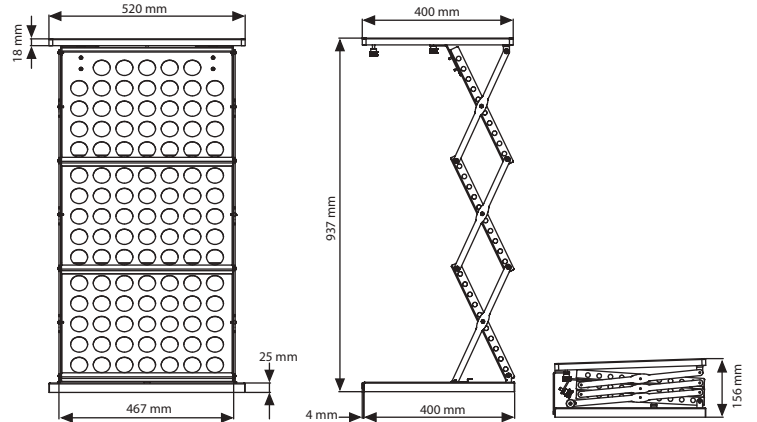

Katlanabilir Masa Broşürlük Delikli 2x4

Katlanabilir Masa Broşürlük Delikli 2x4 kapasitelidir. Raf taşıma kapasitesi 3 kg'dır. Siyah gövdesi&siyah tabla, siyah gövde-koyu renkli ahşap tabla, beyaz gövde&koyu ahşap tabla seçenekleri vardır. Ağır çelik tabanı dayanıklılık sağlar. Katlanabilir düz tasarım yerden tasarruf ve kolay taşıma sağlar. Kilit sistemi güvenli kullanım sağlar. Siyah taşıma çantası isteğe bağlıdır. Broşürlükleri yukarı kaldırıp sistemi alttan ve üstten de kilitleyerek birkaç saniyede kurulumu çok pratiktir.

Siyah gövde&siyah tabla, siyah gövde&koyu ahşap tabla, beyaz gövde&koyu ahşap tabla seçenekleri mevcuttur.

Siyah taşıma çantası isteğe bağlıdır.

Renk opsiyonları

Opsiyonel Aksesuarlar

MALZEME: Metal & Ahşap			AĞIRLIK	PAKET EBADI
ÜRÜN KODU	KAPASİTE	AÇIKLAMA	PAKETLİ	*G X Y X D
UWFH1D0324	2 X A4	Siyah gövde - Ahşap tabla	11,880 kg	430 X 560 X 150 mm
UWFH1D1324	2 X A4	Siyah gövde - Ahşap tabla, çantalı	12,350 kg	450 X 580 X 160 mm
UWFH1B0324	2 X A4	Siyah gövde - Siyah tabla	11,880 kg	430 X 560 X 150 mm
UWFH1B1324	2 X A4	Siyah gövde - Siyah tabla, çantalı	12,350 kg	450 X 580 X 160 mm
UWFH3W0324	2 X A4	Beyaz gövde - Ahşap tabla	11,880 kg	430 X 560 X 150 mm
UWFH3W1324	2 X A4	Beyaz gövde - Ahşap tabla, çantalı	12,350 kg	450 X 580 X 160 mm

*G:Genişlik Y:Yükseklik D:Derinlik