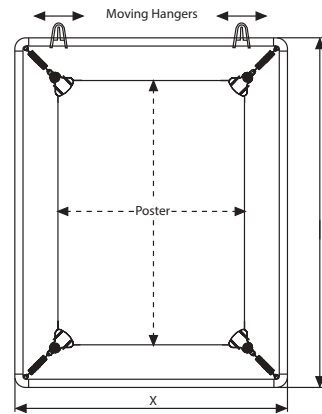

Strech Çerçeve

Strech çerçeve hafif ve şık bir üründür. Gümüş eloksallıdır. İç kenarlarda bulunan yaylar posterin gergin durmasını, plastik klipsler posterin kolayca değiştirilmesini ve aşınmamasını sağlar. İki U askı aparatı ile duvara monte edebilir ya da tavandan asmak suretiyle kullanabilirsiniz.

! Tekli karton tüpte demonte olarak sevkedilmektedir. Montaj klavuzu her bir paketin içerisinde yer almaktadır. Her bir ürün paketinde 4 köşe klipsi ve 2 askı bulunur.

! Görselin kağıda basılması tavsiye edilir. Vinil ya da tekstil malzemesi köşe yaylarını esnetebilir. Vakumlu askı, halat gibi aksesuarlar ayrıca sipariş edilir

Opsiyonel Aksesuarlar

MALZEME : Gümüş Eloksallı Alüminyum			AĞIRLIK	PAKET EBADI (50 li)
ÜRÜN KODU	DIŞ EBAT (x-y)	POSTER EBADI	PAKETLİ	*G X Y X D
UPSCN000A4	310 X 397 mm	210 X 297 mm	0,220kg	420 X 570 X 220 mm
UPSCN000A3	397 X 520 mm	297 X 420 mm	0,265 kg	420 X 700 X 220 mm
UPSCN000A2	520 X 694 mm	420 X 594 mm	0,340 kg	420 X 870 X 220 mm
UPSCN000A1	694 X 941 mm	594 X 841 mm	0,432 kg	420 X 1110 X 220 mm
UPSCN000B2	600 X 800 mm	500 X 700 mm	0,380 kg	420 X 970 X 220 mm
UPSCN000B1	800 X 1100 mm	700 X 1000 mm	0,510 kg	420 X 1260 X 220 mm

*G:Genişlik Y:Yükseklik D: Derinlik