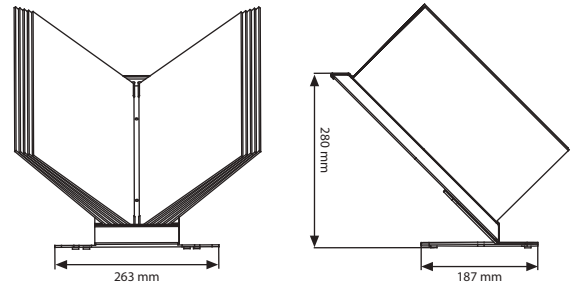

PET CEP			AĞIRLIK	PAKET EBADI (10 lu)
ÜRÜN KODU	KAĞIT EBADI	AÇIKLAMA	PAKETLİ	*G X Y X D
TAB0590304	210 X 297 mm	Red	0,550 kg	390 X 550 X 590 mm
TAB0590301	210 X 297 mm	Black	0,550 kg	390 X 550 X 590 mm
TAB0590309	210 X 297 mm	Grey	0,550 kg	390 X 550 X 590 mm

MALZEME : Çelik, toz boyalı			AĞIRLIK	PAKET EBADI
ÜRÜN KODU	KAĞIT EBADI	AÇIKLAMA	PAKETLİ	*G X Y X D
URK01N00A4	210 X 297 mm	Gri	0,500 kg	290 X 480 X 160 mm
URK01B00A4	210 X 297 mm	Siyah	0,500 kg	290 X 480 X 160 mm

* G:Genişlik Y: Yükseklik D: Derinlik