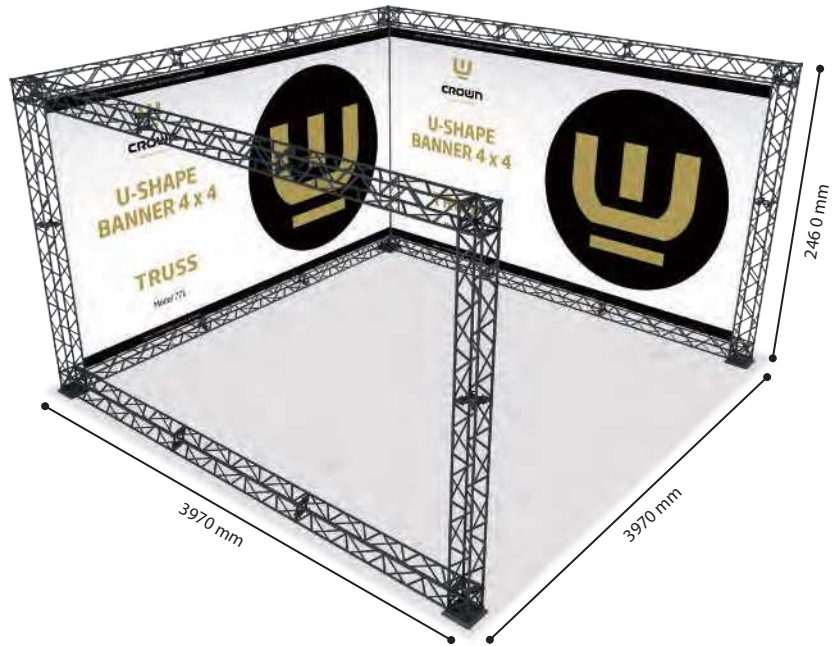

Model 771 Truss U Şekil 4x4

Ürün Kodu:
UCT15BM771X1400

Baskı Ölçüleri
3600 X 2100 mm (3 Ad)

Modül parçaları
4x 900 mm modül
22 x 1200 mm modül
8 x Köşe blok
16 x Çapraz ara bağlantı
4 x Standart taban
36 x Üst banner klips
36 x Alt banner klips
18 x 900 mm Alüminyum poster profili

Opsiyonel lamba
Model : 1543