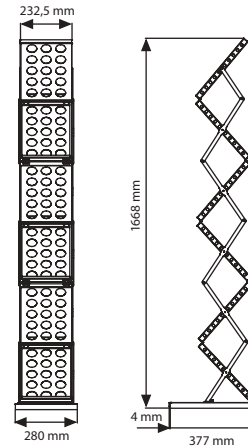

Taşıma kolu

Ürün ağırlığı 8 kg

Ağır çelik taban