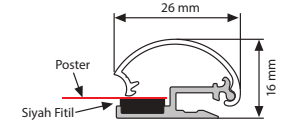

Poster Tutucu

Posteriniz için hafif, dekoratif ve ekonomik bir üründür. Askı aparatı ile istediğiniz yere rahatça monte edebilirsiniz.

- Görselin yukarıdan ve aşağıdan 10'ar milimetresi alt ve üst profil içerisine girer. Plastik torbalarda set olarak paketlenmiştir.
- Hareketli askı aparatları ürünün montajını kolaylaştırır. Askılar duvara montaj ve tavana asma için uygundur.
- Serigrafi baskıya uygun, maksimum harf yüksekliği 10 mm'dir.

Patent

TR 2005 01301 - PCT/EP2018/060515

Renk opsiyonları

Siyah Eloksallı	Kırmızı - RAL 30205002
Gümüş Eloksallı	Mavi - RAL 5002
Siyah - RAL 9005	Yeşil - RAL 6029
Beyaz - RAL 9003	Sarı - RAL 1021

Profil üzerine serigrafi uygulama örnekleri

Gümüş eloksallı alüminyum

Tapa

Siyah fitil

Poster

MALZEME : Gümüş Eloksallı Alüminyum PROFİL : 26 mm			AĞIRLIK	PAKET EBADI
ÜRÜN KODU	DIŞ EBAT (x)	POSTER EBADI	PAKETLİ	*G X Y X D
UPT26SN021	216 mm	210 mm	5,700 kg	220 X 260 X 320 mm (50 adet)
UPT26SN030	306 mm	300 mm	8,500 kg	220 X 360 X 320 mm (50 adet)
UPT26SN042	426 mm	420 mm	11,500 kg	220 X 480 X 320 mm (50 adet)
UPT26SN050	506 mm	500 mm	13,200 kg	220 X 560 X 320 mm (50 adet)
UPT26SN060	606 mm	600 mm	17,000 kg	220 X 660 X 320 mm (50 adet)
UPT26SN070	706 mm	700 mm	19,000 kg	220 X 760 X 320 mm (50 adet)
UPT26SN085	856 mm	850 mm	12,000 kg	180 X 910 X 220 mm (25 adet)
UPT26SN100	1006 mm	1000 mm	13,500 kg	180 X 1070 X 220 mm (25 adet)

* G:Genişlik Y:Yükseklik D: Derinlik