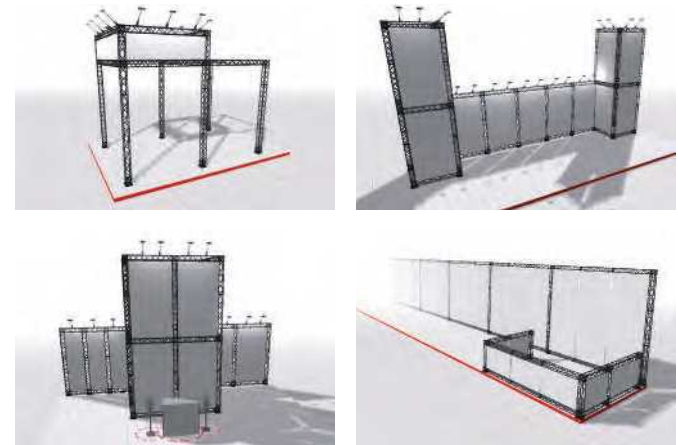

Crown Truss Kurulum & 3D Program

Kolay taşıma için modüller yatay pozisyonundadır. Açılarak kare şekline getirilir. Örnek : 15 x 15 cm Truss Kare Modülü

Modüller birbirlerine kolay şekilde köşe veya çapraz bağlantılarla monte edilebilir.

Köşe blokları için kullanılan zemin modülü, tercihinize göre merkez ya da yan kısma gelecek şekilde monte edilebilir.

El ile yapılabilen montajı daha hızlı yapabilmek için istenirse, şarjlı matkap tercih edilebilir. Bosch ixo screw driver veya daha küçük olan bir tanesi önerilir.

Asmak istediğiniz banner ya da vinyl posterini alüminyum asma profilini çift taraflı bant ile yapıştırınız, yapıştırılan profili rulo şeklinde 1 veya 2 kez sarınız. Sabit olan klips üst taraf, lastikli olan klips alt tarafa gelecek şekilde yerleştirip görselinizi asınız. Görselleriniz için vinil, tekstil ile birlikte basit montaj teknikleri ile PVC Foam Levha, akrilik levha, pet levha kullanabilirsiniz.

CROWN Truss tasarımlarınız için ücretsiz 3D program

Crown Truss ile fuar standı, tanıtım kabini, fuar kule, sergi standınızı 3D program ile kendiniz tasarlayın ve inşaa edin. Yenilenen Crown Truss programında kullanacağınız modülleri ve parçaları listeleyebilir, kolayca sipariş verebilirsiniz.