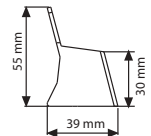

Kartvizitlik

Masaüstü kartvizitlik , dayanıklı ve şık bir yapıya sahiptir. Enjeksiyon kalıpta üretilen kartvizitlik , şeffaf görünümüne sahiptir. İsteğe bağlı olarak baskılı olarak üretilmektedir. Serigrafi baskı yapılarak kurumsal logonuzu üzerinde sergileyebilirsiniz.

! Lütfen nakliye sırasında dikkatli taşıyın.

MALZEME: Şeffaf Akriлик		AĞIRLIK	PAKET EBADI
ÜRÜN KODU	AÇIKLAMA	PAKETLİ	*G X Y X D
UMSD009000	Şeffaf	1,290 kg	245 X 350 X 86 mm (40 lı)
UMSD009800	Siyah	1,290 kg	245 X 350 X 86 mm (40 lı)
UMSD009T00	Turkuaz	1,290 kg	245 X 350 X 86 mm (40 lı)

* G:Genişlik Y:Yükseklik D:Derinlik