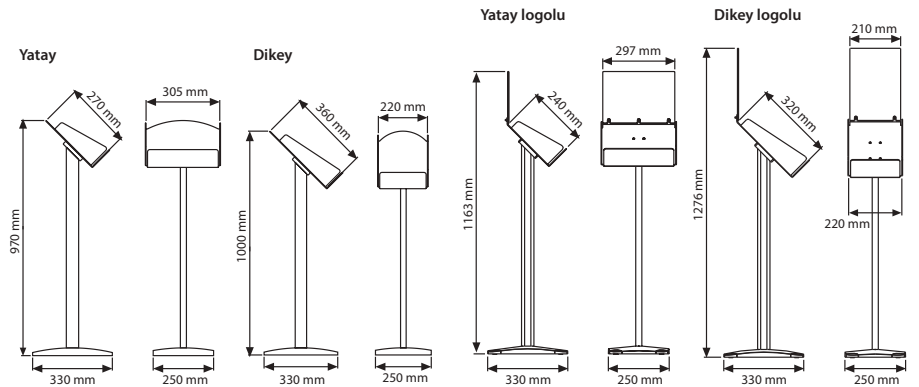

Dekoratif taban
toz boyalı 9006, 1,620 kg.

MALZEME: Gümüş Eloksallı Alüminyum & Akrilik		AĞIRLIK	PAKET EBADI
ÜRÜN KODU	AÇIKLAMA	PAKETLİ	*G X Y X D
UDBS20Y0A4	A4 yatay logolu	3,980 kg	280 X 880 X 125 mm
UDBS20D0A4	A4 dikey logolu	3,980 kg	280 X 880 X 125 mm
UDBS10Y0A4	A4 yatay	3,450 kg	280 X 880 X 125 mm
UDBS10D0A4	A4 dikey	3,450 kg	280 X 880 X 125 mm

* G:Genişlik Y:Yükseklik D: Derinlik