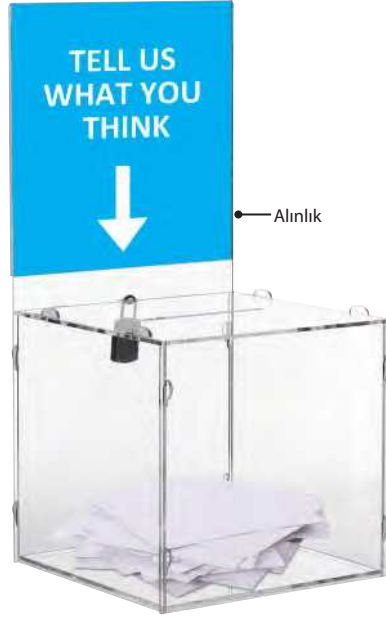

Puzzle Öneri Kutusu

Puzzle Öneri Kutusu Ayaklı ürünümüz özellikle alan sıkıntısı yaşanan yerler için ideal bir üründür. Montaj tabakasının yardımı ile monte kolaydır. Anahtar ve kilit güvenli kutu içeriği korur. Düz paketi yerden tasarruf sağlar. Bu öneri kutusu, kalabalık alanlar için idealdir.

! Lütfen kullanmadan önce ürünün üzerindeki filmi soyun.

Puzzle Öneri Kutusu Alınlıklı