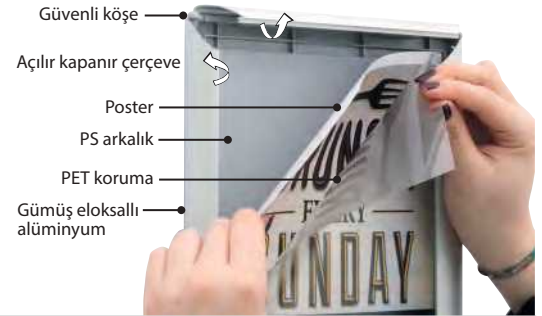

MALZEME : Gümüş Eloksallı Alüminyum PROFİL : 25 mm Gönye				ĞIRLIK	PAKET EBADI (10 LU)	
GÜMÜŞ KODU	SIYAH KODU	DIŞ EBAT (x-y)	POSTER EBADI	GÖRÜNEN EBAT	PAKETLİ	*G X Y X D
UCB255NOA4	UCB255BOA4	241 X 328 mm	210 X 297 mm	191 X 278 mm	3,08 kg	260 X 350 X 16 mm

* G:Genişlik Y:Yükseklik D: Derinlik