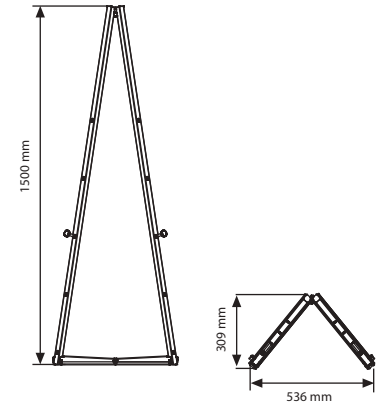

Çerçevesiz  
Yazı Tahtası.  
400x600 mm,  
600x900 mm,  
600x800 mm.

Tek taraflı Ahşap  
Çerçeve Naturel.  
480x680 mm,  
680x980 mm,  
680x880 mm.

9 mm Klasik Çerçeve,  
Manyetik. 4xA4, 6xA4

MALZEME: Çelik			AĞIRLIK	PAKET EBADI
ÜRÜN KODU	ÜRÜN EBADI	AÇIKLAMA	PAKETLİ	*G X Y X D
UPESLOG015	1500 X 536 X 309 mm	Gri	4,550 kg	100 X 1570 X 50 mm
UPESLOB015	1500 X 536 X 309 mm	Siyah	4,550 kg	100 X 1570 X 50 mm