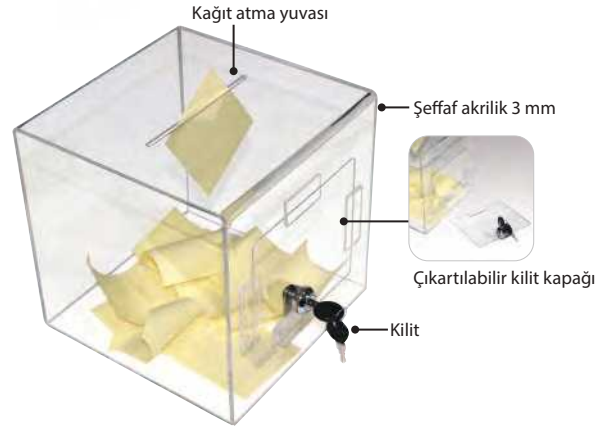

! Ürün tekli olarak anahtarları ile paketlenir. Lütfen nakliye sırasında dikkatli taşıyın.

Şeffaf

Opak

MALZEME: Akrilik		AĞIRLIK	PAKET EBADI
ÜRÜN KODU	AÇIKLAMA	PAKETLİ	*G X Y X D
UTBCOS0000	Şeffaf	1,280 kg	240 X 250 X 240 mm
UTBCOW0000	Opak	1,280 kg	240 X 250 X 240 mm