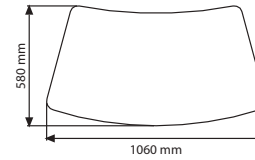

Max. taşıma kapasitesi 20 kg.

Ahşap tabla

Max. raf taşıma kapasitesi 6 kg.

Gümüş eloksallı alüminyum profil

PCV Foam panel

Raf taşıyıcı tel

Max. taşıma kapasitesi 15 kg.

Beyaz tabla

Gümüş eloksallı alüminyum profil

PCV Foam panel

Max. raf taşıma kapasitesi 6 kg.

Raf taşıyıcı tel

EKONOMİK KONVEKS : GümüşEloksallı Alüminyum & PCV Foam Panel					AGIRLIK	PAKET EBADI
ÜRÜN KODU	MODEL	PANEL	GÖRÜNEN EBAT	PANEL ADEDİ	PAKETLİ	*G X Y X D
UPSM008100X5004	Beyaz Konveks	718 X 878 mm	709 X 866 mm	1	18,100 kg	950 X 1180 X 140 mm
		335 X 878 mm	325 X 866 mm	2		
UPSM008100X5003	Ahşap Konveks	718 X 878 mm	709 X 866 mm	1	18,100 kg	950 X 1180 X 140 mm
		335 X 878 mm	325 X 866 mm	2		

KONVEKS : GümüşEloksallı Alüminyum & PCV Foam Panel					AGIRLIK	PAKET EBADI
ÜRÜN KODU	MODEL	PANEL	GÖRÜNEN EBAT	PANEL ADEDİ	PAKETLİ	*G X Y X D
UPSM002000	Beyaz Konveks	878 X 980 mm	866 X 970 mm	1	20,100 kg	950 X 1180 X 140 mm
		878 X 430 mm	866 X 420 mm	2		
UPSM008000	Ahşap Konveks	878 X 980 mm	866 X 970 mm	1	20,150 kg	950 X 1180 X 140 mm
		878 X 430 mm	866 X 420 mm	2		

* G:Genişlik Y:Yükseklik D:Derinlik

Konveks Masa