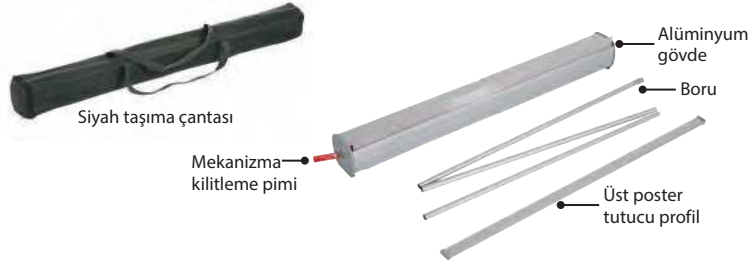

- Ürün demonte olarak gelir.
- Paslanmaz alüminyum ayaklar genel kullanım alanları için uygundur.
- Siyah taşıma çantası ürüne dahildir.