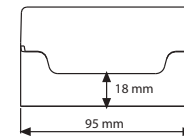

Kartvizitlik

Masaüstü kartvizitlik , dayanıklı ve şık bir yapıya sahiptir. Enjeksiyon kalıpta üretilen kartvizitlik , şeffaf görünümüne sahiptir. İsteğe bağlı olarak baskılı olarak üretilmektedir. Serigrafi baskı yapılarak kurumsal logonuzu üzerinde sergileyebilirsiniz.

! Lütfen nakliye sırasında dikkatli taşıyın.

MALZEME: Şeffaf Akriлик		AĞIRLIK	PAKET EBADI
ÜRÜN KODU	AÇIKLAMA	PAKETLİ	*G X Y X D
UMSD009000	Şeffaf	1,290 kg	245 X 350 X 86 mm (40 lı)
UMSD009800	Siyah	1,290 kg	245 X 350 X 86 mm (40 lı)
UMSD009T00	Turkuaz	1,290 kg	245 X 350 X 86 mm (40 lı)

* G:Genişlik Y:Yükseklik D:Derinlik