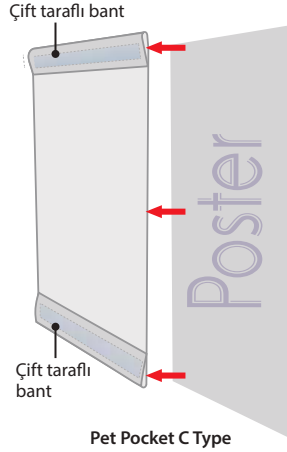

Anti-şeffaf yüksek dirençli PET şeffaf şeffaf belge tutucular. Restoranlarda menülerin teşhiri, fiyat listeleri vb. için idealdir... Serigrafi baskıya uygundur. Standart olmayan boyutlar müşteri özelliklerine ve ihtiyaçlarına göre üretilebilir; baskı ve miktarlar için lütfen satış sorumlularımızla iletişime geçiniz.

! Lütfen nakliye sırasında dikkatli taşıyın

PET Cep U & C & D Tipi

PET CEP C TİPİ : PET					AĞIRLIK	PAKET EBADI
ÜRÜN KODU	POSTER EBADI	AÇIKLAMA	W	H	PAKETLİ	*G X Y X D
UPCC1D00A4	210 X 297 mm	A4 dikey	210 mm	300 mm	1,200 kg	245 X 350 X 85 mm (25 li)
UPCC1Y00A4	297 X 210 mm	A4 yatay	297 mm	213 mm	1,200 kg	245 X 350 X 85 mm (25 li)
UPCC1D00A5	148 X 210 mm	A5 dikey	148 mm	213 mm	1,500 kg	245 X 350 X 85 mm (50 li)
UPCC1Y00A5	210 X 148 mm	A5 yatay	210 mm	151 mm	1,500 kg	245 X 350 X 85 mm (50 li)
UPCC1D00A6	105 X 148 mm	A6 dikey	105 mm	151 mm	0,880 kg	120 X 200 X 100 mm (50 li)
UPCC1Y00A6	148 X 105 mm	A6 yatay	148 mm	108 mm	0,880 kg	120 X 200 X 100 mm (50 li)
UPCC1D00A7	74 X 105 mm	A7 dikey	74 mm	108 mm	1,180 kg	120 X 200 X 100 mm (100 lü)
UPCC1Y00A7	105 X 74 mm	A7 yatay	105 mm	77 mm	1,180 kg	120 X 200 X 100 mm (100 lü)

* G:Genişlik Y:Yükseklik D:Derinlik

PET CEP U TİPİ : PET						AĞIRLIK	PAKET EBADI
BANTSIZ KOD	BANTLI KOD	POSTER EBADI	AÇIKLAMA	W	H	PAKETLİ	*G X Y X D
UPCU0D00A4	UPCU1D00A4	210 X 297 mm	A4 dikey	210 mm	298 mm	4,600 kg	245 X 350 X 85 mm (25 li)
UPCU0Y00A4	UPCU1Y00A4	297 X 210 mm	A4 yatay	297 mm	211 mm	4,600 kg	245 X 350 X 85 mm (25 li)
UPCU0D00A5	UPCU1D00A5	148 X 210 mm	A5 dikey	148 mm	211 mm	2,400 kg	245 X 350 X 85 mm (50 li)
UPCU0Y00A5	UPCU1Y00A5	210 X 148 mm	A5 yatay	210 mm	149 mm	2,400 kg	245 X 350 X 85 mm (50 li)
UPCU0D00A6	UPCU1D00A6	105 X 148 mm	A6 dikey	105 mm	149 mm	1,400 kg	120 X 200 X 100 mm (50 li)
UPCU0Y00A6	UPCU1Y00A6	148 X 105 mm	A6 yatay	148 mm	106 mm	1,400 kg	120 X 200 X 100 mm (50 li)
UPCU0D00A7	UPCU1D00A7	74 X 105 mm	A7 dikey	74 mm	106 mm	1,400 kg	120 X 200 X 100 mm (100 lü)
UPCU0Y00A7	UPCU1Y00A7	105 X 74 mm	A7 yatay	105 mm	75 mm	1,400 kg	120 X 200 X 100 mm (100 lü)

* G:Genişlik Y:Yükseklik D:Derinlik