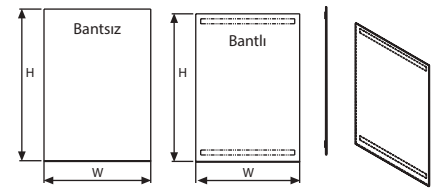

PET CEP D TİPİ : PET					AĞIRLIK	PAKET EBADI
ÜRÜN KODU	POSTER EBADI	AÇIKLAMA	W	H	PAKETLİ	*G X Y X D
UPCD1D00A2	420 X 594 mm	A2 dikey	420 mm	597 mm	4,000 kg	460 X 660 X 21 mm (10 lu)
UPCD1Y00A2	594 X 420 mm	A2 yatay	594 mm	423 mm	4,000 kg	460 X 660 X 21 mm (10 lu)
UPCD1D00A3	297 X 420 mm	A3 dikey	297 mm	423 mm	2,070 kg	350 X 460 X 21 mm (10 lu)
UPCD1Y00A3	420 X 297 mm	A3 yatay	420 mm	300 mm	2,070 kg	350 X 460 X 21 mm (10 lu)
UPCD1D00A4	210 X 297 mm	A4 dikey	210 mm	300 mm	2,070 kg	245 X 350 X 85 mm (25 li)
UPCD1Y00A4	297 X 210 mm	A4 yatay	297 mm	213 mm	2,070 kg	245 X 350 X 85 mm (25 li)
UPCD1D00A5	148 X 210 mm	A5 dikey	148 mm	213 mm	2,020 kg	245 X 350 X 85 mm (50 li)
UPCD1Y00A5	210 X 148 mm	A5 yatay	210 mm	201 mm	2,020 kg	245 X 350 X 85 mm (50 li)
UPCD1D00A6	105 X 148 mm	A6 dikey	105 mm	151 mm	1,170 kg	120 X 200 X 100 mm (50 li)
UPCD1Y00A6	148 X 105 mm	A6 yatay	148 mm	108 mm	1,170 kg	120 X 200 X 100 mm (50 li)

* G:Genişlik Y:Yükseklik D: Derinlik

Pet Cep U Tipi