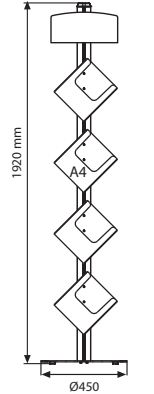

Novel Leaflet Broşür Set Çapraz

MALZEME: Gümüş Eloksallı Alüminyum Gövde, Clear Akirlik Raf, Opak Akirlik Alınlık

ÜRÜN KODU	AÇIKLAMA
UFSL001200X5001	Novel Leaflet Broşür Set Çift Sıra / Tam ürün
UFSL001200X5000	Novel Leaflet Broşür Set Çapraz / Tam ürün