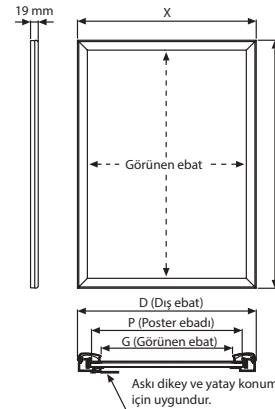

MALZEME: Gümüş Eloksallı Alüminyum PROFİL: 25 mm				AGIRLIK	PAKET EBADI
ÜRÜN KODU	DIŞ EBAT (x-y)	POSTER EBADI	GÖRÜNEN EBAT	PAKETLİ	*G X Y X D
ULD25TNOA4	242 X 329 mm	210 X 297 mm	190 X 277 mm	1,100 kg	260 X 420 X 46 mm
ULD25TNOA3	329 X 452 mm	297 X 420 mm	277 X 400 mm	1,820 kg	350 X 540 X 46 mm
ULD25TNOA2	452 X 626 mm	420 X 594 mm	400 X 574 mm	2,960 kg	470 X 720 X 46 mm
ULD25TNOA1	626 X 873 mm	594 X 841 mm	574 X 821 mm	6,530 kg	650 X 960 X 46 mm
ULD25TNOA0	873 X 1221 mm	841 X 1189 mm	821 X 1169 mm	10,280 kg	890 X 1290 X 46 mm
ULD25TNOB2	532 X 732 mm	500 X 700 mm	480 X 680 mm	4,850 kg	560 X 820 X 46 mm
ULD25TNOB1	732 X 1032 mm	700 X 1000 mm	680 X 980 mm	8,710 kg	780 X 1100 X 46 mm

* G:Genişlik Y:Yükseklik D: Derinlik