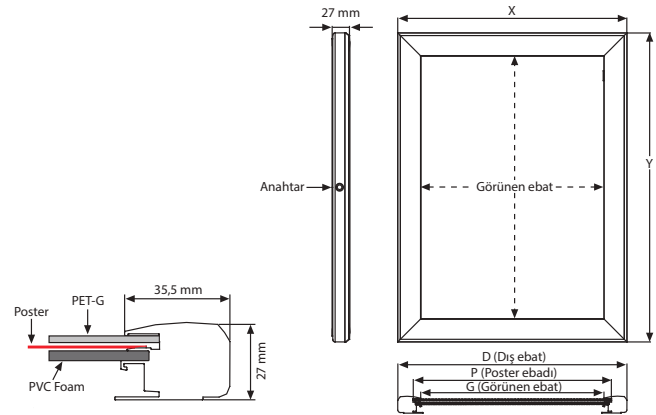

MALZEME: Gümüş Eloksallı Alüminyum					AĞIRLIK	PAKET EBADI
ÜRÜN KODU	DIŞ EBAT (x-y)	POSTER EBADI	GÖRÜNEN EBAT	ANAHTAR	PAKETLİ	*G X Y X D
USBNU000A4	267 X 354 mm	210 X 297 mm	196 X 283 mm	1	1,750 kg	290 X 395 X 46 mm
USBNU000A3	354 X 477 mm	297 X 420 mm	283 X 406 mm	1	2,400 kg	380 X 515 X 46 mm
USBNU000A2	477 X 651 mm	420 X 594 mm	406 X 580 mm	1	3,400 kg	500 X 700 X 46 mm
USBNU000A1	651 X 898 mm	594 X 841 mm	580 X 827 mm	2	5,300 kg	680 X 940 X 46 mm
USBNU000A0	898 X 1246 mm	841 X 1189 mm	827 X 1175 mm	2	8,600 kg	920 X 1280 X 46 mm
USBNU000B2	557 X 757 mm	500 X 700 mm	486 X 686 mm	1	4,600 kg	580 X 800 X 46 mm
USBNU000B1	757 X 1057 mm	700 X 1000 mm	686 X 986 mm	1	7,200 kg	780 X 1100 X 46 mm

* G:Genişlik Y:Yükseklik D: Derinlik