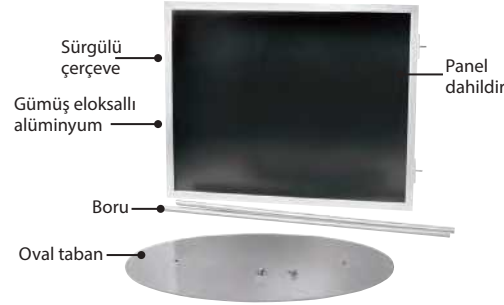

Silver

Black