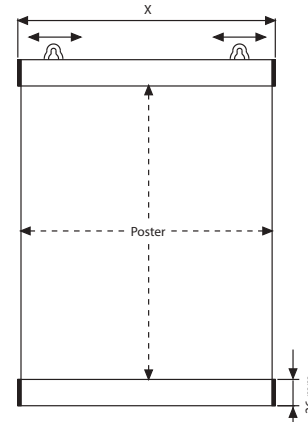

Profil üzerine serigrafi uygulama örnekleri

Gümüş eloksallı alüminyum

Tapa

Siyah fitil

Poster

MALZEME : Gümüş Eloksallı Alüminyum PROFİL : 26 mm			AĞIRLIK	PAKET EBADI
ÜRÜN KODU	DIŞ EBAT (x)	POSTER EBADI	PAKETLİ	*G X Y X D
UPT26SN021	216 mm	210 mm	5,700 kg	220 X 260 X 320 mm (50 adet)
UPT26SN030	306 mm	300 mm	8,500 kg	220 X 360 X 320 mm (50 adet)
UPT26SN042	426 mm	420 mm	11,500 kg	220 X 480 X 320 mm (50 adet)
UPT26SN050	506 mm	500 mm	13,200 kg	220 X 560 X 320 mm (50 adet)
UPT26SN060	606 mm	600 mm	17,000 kg	220 X 660 X 320 mm (50 adet)
UPT26SN070	706 mm	700 mm	19,000 kg	220 X 760 X 320 mm (50 adet)
UPT26SN085	856 mm	850 mm	12,000 kg	180 X 910 X 220 mm (25 adet)
UPT26SN100	1006 mm	1000 mm	13,500 kg	180 X 1070 X 220 mm (25 adet)

* G:Genişlik Y:Yükseklik D: Derinlik