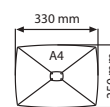

www.snapper.com.tr