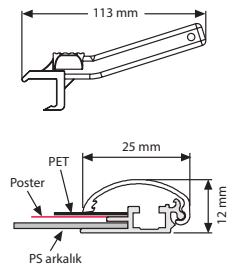

### Opsiyonel Aksesuarlar

UYAA011010  
Metal Askı. 10 lu paket.

UYUP047000  
Profil açma aparatı

Profil açma aparatı  
UYUP047000

MALZEME : Gümüş Eloksallı Alüminyum PROFİL : 25 mm Zor açılan				AĞIRLIK	PAKET EBADI
ÜRÜN KODU	DIŞ EBAT (x-y)	POSTER EBADI	GÖRÜNEN EBAT	PAKETLİ	*G X Y X D
UC2255NOA4	240 X 327 mm	210 X 297 mm	190 X 277 mm	0,550 kg	290 X 390 X 31 mm
UC2255NOA3	327 X 450 mm	297 X 420 mm	277 X 400 mm	0,850 kg	390 X 510 X 31 mm
UC2255NOA2	450 X 624 mm	420 X 594 mm	400 X 574 mm	1,350 kg	510 X 690 X 31 mm
UC2255NOA1	624 X 871 mm	594 X 841 mm	574 X 821 mm	2,500 kg	690 X 940 X 31 mm
UC2255NOB2	530 X 730 mm	500 X 700 mm	480 X 680 mm	1,700 kg	930 X 1310 X 31 mm
UC2255NOB1	730 X 1030 mm	700 X 1000 mm	680 X 980 mm	3,300 kg	590 X 790 X 31 mm