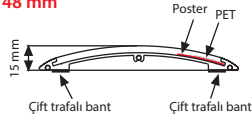

148 mm: Gümüş Eloksallı Alüminyum				AĞIRLIK	PAKET EBADI (10 lu)	
ÜRÜN KODU	MODEL	DIŞ EBAT (x-y)	POSTER EBADI	GÖRÜNEN EBAT	PAKETLİ	*G X Y X D
UDS148NA30	Düz Kenarlı	162 X 306 mm	148 X 300 mm	142 X 300 mm	3,360 kg	360 X 340 X 100 mm
UDS148NA35	Düz Kenarlı	162 X 356 mm	148 X 350 mm	142 X 350 mm	3,960 kg	360 X 390 X 100 mm
UDS148NA40	Düz Kenarlı	162 X 406 mm	148 X 400 mm	142 X 400 mm	4,540 kg	360 X 440 X 100 mm
UDS148NA50	Düz Kenarlı	162 X 506 mm	148 X 500 mm	142 X 500 mm	5,660 kg	360 X 540 X 100 mm
UDS148NA60	Düz Kenarlı	162 X 606 mm	148 X 600 mm	142 X 600 mm	6,860 kg	360 X 640 X 100 mm
UDS148NA65	Düz Kenarlı	162 X 656 mm	148 X 650 mm	142 X 650 mm	7,410 kg	360 X 690 X 100 mm
UDS148NB30	Emniyet Kenarlı	162 X 306 mm	148 X 300 mm	142 X 294 mm	3,360 kg	360 X 340 X 100 mm
UDS148NB35	Emniyet Kenarlı	162 X 356 mm	148 X 350 mm	142 X 344 mm	3,960 kg	360 X 390 X 100 mm
UDS148NB40	Emniyet Kenarlı	162 X 406 mm	148 X 400 mm	142 X 394 mm	4,540 kg	360 X 440 X 100 mm
UDS148NB50	Emniyet Kenarlı	162 X 506 mm	148 X 500 mm	142 X 494 mm	5,660 kg	360 X 540 X 100 mm
UDS148NB60	Emniyet Kenarlı	162 X 606 mm	148 X 600 mm	142 X 594 mm	6,860 kg	360 X 640 X 100 mm
UDS148NB65	Emniyet Kenarlı	162 X 656 mm	148 X 650 mm	142 X 644 mm	7,410 kg	360 X 690 X 100 mm

Model 148 mm

* G:Genişlik Y:Yükseklik D: Derinlik