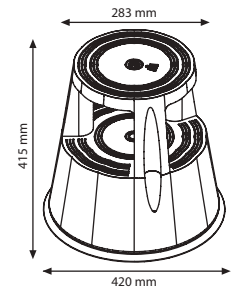

Tekerlekli Tabure

Ofiste, kütüphanede, mağazalarda ve hatta evde daha yüksek yerlere ulaşırken güvenle ve rahatlıkla kullanabileceğiniz bir üründür. 2 basamaklı Tekerlekli Taburenin, dekorasyonunuza uygun 4 rengi (Siyah, Kırmızı, Mavi, Gri) bulunmaktadır. Görünümünü kaybetmeden 150 kg'a kadar taşıyabilir. Yayı tekerlekleri sayesinde kolayca hareket ettirilebilir. Dayanıklı PP malzemeden üretilmiştir.

Silindirler sayesinde kolayca hareket ettirilir.

4 renkte mevcuttur: siyah, mavi, gri, kırmızı.

Maksimum taşıma kapasitesi 150kg.

Renk opsiyonları

Kilitli tekerlek sistemi.

Kaymaz kauçuk taban.

Kaymaz yüzey

Maksimum taşıma kapasitesi 150 kg

2 katlı

Birleştirme yuvaları

MALZEME: PP		AĞIRLIK	PAKET EBADI
ÜRÜN KODU	AÇIKLAMA	PAKETLİ	*G X Y X D
UPSS200001	Siyah	2,450 kg	450 X 455 X 240 mm
UPSS200002	Gri	2,450 kg	450 X 455 X 240 mm
UPSS200003	Kırmızı	2,450 kg	450 X 455 X 240 mm
UPSS200004	Mavi	2,450 kg	450 X 455 X 240 mm

* G:Genişlik Y:Yükseklik D:Derinlik