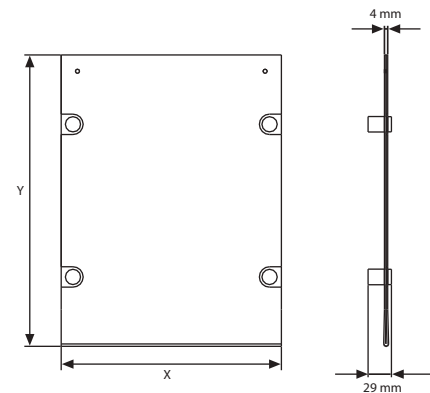

MALZEME : Şeffaf akrilik 2 mm		AĞIRLIK	PAKET EBADİ	
ÜRÜN KODU	DIŞ EBAT (x-y)	POSTER EBADI	PAKETLİ	*G X Y X D
USMS000A4	270 X 357 mm	210 X 297 mm	2,900 kg	300 X 460 X 45 mm (5 Pcs)
USMS000A3	357 X 480 mm	297 X 420 mm	4,700 kg	380 X 590 X 45 mm (5 Pcs)
USMS000A2	480 X 654 mm	420 X 594 mm	2,300 kg	500 X 690 X 40 mm

* G:Genişlik Y:Yükseklik D:Derinlik