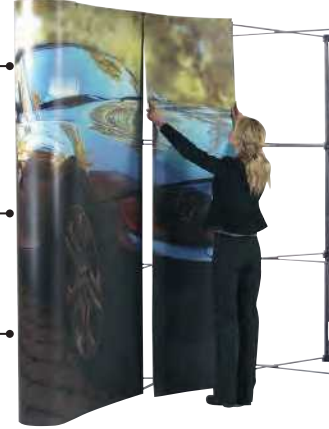

## Opsiyonel Aksesuarlar

UYUP367130  
Lamba

Alüminyum iskelet

3x3

UPP0110000 Taşıma çantası

Panel asma klipsi

Manyetik şerit

Siyah PVC panel