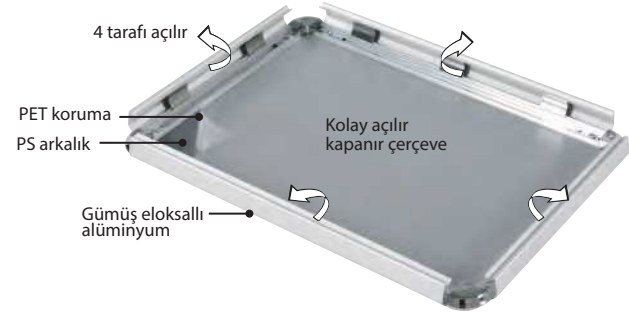

## Opsiyonel Aksesuarlar

UYAA011010  
Metal Askı. 10 lu paket.

Gümüş, Gönye köşe

Gümüş, Rondo köşe

MALZEME : Gümüş Eloksallı Alüminyum PROFİL : 32 mm Gönye - 32 mm Rondo					AĞIRLIK	PAKET EBADI
GÖNYE KODU	RONDO KODU	DIŞ EBAT (x-y)	POSTER EBADI	GÖRÜNEN EBAT	PAKETLİ	*G X Y X D
UCN325NOA3	UCN320NOA3	340 X 463 mm	297 X 420 mm	277 X 400 mm	1,080 kg	360 X 460 X 31 mm
UCN325NOA2	UCN320NOA2	463 X 637 mm	420 X 594 mm	400 X 574 mm	1,500 kg	460 X 670 X 31 mm
UCN325NOA1	UCN320NOA1	637 X 884 mm	594 X 841 mm	574 X 821 mm	2,590 kg	660 X 910 X 31 mm
UCN325NOA0	UCN320NOA0	884 X 1232 mm	841 X 1189 mm	821 X 1169 mm	4,500 kg	910 X 1270 X 31 mm
UCN325NOB2	UCN320NOB2	543 X 743 mm	500 X 700 mm	480 X 680 mm	1,950 kg	560 X 760 X 31 mm
UCN325NOB1	UCN320NOB1	743 X 1043 mm	700 X 1000 mm	680 X 980 mm	3,570 kg	760 X 1060 X 31 mm
UCN325NOB0	UCN320NOB0	1043 X 1443 mm	1000 X 1400 mm	980 X 1380 mm	6,000 kg	1070 X 1480 X 31 mm