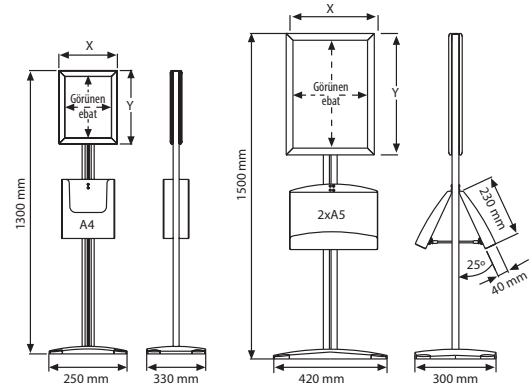

Ayarlanabilir Menü Panosu

Çift ve tek taraflı olarak kullanılabilen Ayarlanabilir Menü Panosu 3 çerçeveyi bir arada kullanabileceğiniz ekonomik bir üründür. Farklı ebatlardaki posterlerinizi yatay ve dikey olarak sergileyebilirsiniz. Dekoratif ayağı ile şık bir görünüm sunar. A4 ve A3 ebatları mevcuttur.

Demonte olarak paketlenir. Montaj ve sabitleme malzemeleri ile kurulum şeması paketin içinde yer alır.

Ağır taban ürünün sağlam ayakta durmasını sağlar.

Renk opsiyonları

Opsiyonel Aksesuarlar

Farklı kullanım şekilleri

MALZEME : Gümüş Eloksallı Alüminyum PROFİL : 25 mm Gönye - 25 mm Rondo				AĞIRLIK	PAKET EBADI
GÖNYE KODU	RONDO KODU	DIŞ EBAT (x-y)	POSTER EBADI	GÖRÜNEN EBAT	PAKETLİ *G X Y X D
UDMB1005A4	UDMB1000A4	239 X 326 mm	210 X 297 mm	192 X 279 mm	4,250 kg 320 X 1360 X 50 mm
UDMB1005A3	UDMB1000A3	327 X 450 mm	297 X 420 mm	279 X 402 mm	7,400 kg 380 X 1560 X 50 mm

* G:Genişlik Y:Yükseklik D:Derinlik