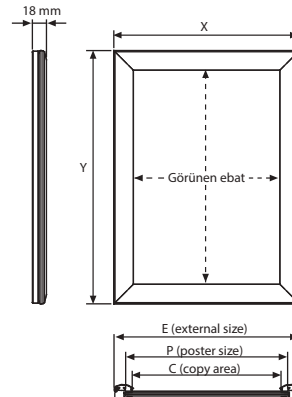

18 mm kalınlığa sahip ultra ince tek taraflı Buy Max LED Box, çok çeşitli iç mekan uygulamaları için etkileyici bir üründür. 25 mm profilli açılır kapanır çerçeve, poster değişimini kolaylaştırır. Özel işlem görmüş akrilik ile yüksek aydınlatma elde edilir ve homojen bir aydınlatma sağlar. Buy Max LED Box, monte edildiği her yerde yoldan geçenlerin dikkatini kolayca çekecektir.

Tüm üniteler CE/UL PAT testlerinden geçmekte ve kalite belgeleri ile tedarik edilmektedir. 2,5 metre uzunluğunda kablo ve AB fişi ile teslim edilir.

LED aydınlatma, enerji maliyetlerinden %60'a varan tasarruf sağlar. (flüoresan teknolojisine kıyasla).

Anahtarı yoktur.

Renk opsiyonları

Siyah

Gümüş

Opsiyonel Aksesuarlar

UYUP445550

LED aydınlatmalı çerçeveyle uyumlu isteğe bağlı kısma düğmesi. Kısma düğmesini çerçeveye ve ardından güç kaynağına takmanız yeterlidir. Işığı karanlıktan LED aydınlatmalı çerçevenin maksimum lüksüne ayarlar.

Her üründen 2 adet duvar askısı standarttır. Hareketli askılar dikey ve yatay konumda montajı sağlar.

Buy Max LED Box 25 mm

Kolay açılır kapanır çerçeve

PET koruma

Özel işlem görmüş akrilik

Gizli LED uygulaması

18 mm derinlik

25 mm alüminyum çerçeve

1 m elektrik kablosu