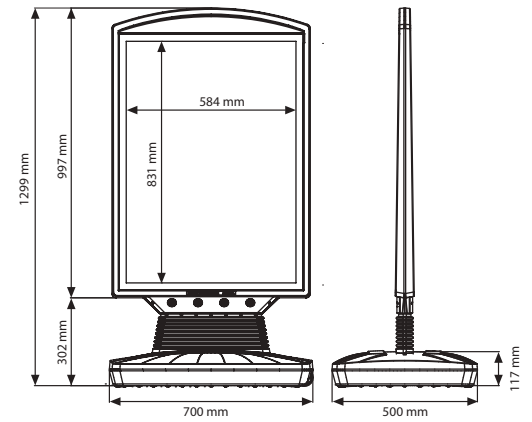

# Master Sign Flex Board

Master Sign Flex Board, tanıtımlarınız için maksimum görünürlük sağlar. Çift Taraflıdır. Kolay taşıma için sürgülü tekerlekler ile donatılmıştır. En üstte logo uygulamanız için boş bir alan vardır. Logo alanı, maks. baskı boyutu 300 x 40 (y) mm. Üst tarafı taşıma sırasında kulp olarak kullanılabilir. Taban ve gövde, hava koşullarına dayanıklı HDPE'den (yüksek yoğunluklu polietilen) yapılmıştır, bu da bu kaldırım tabela tutucusunu dış mekan kullanımı için ideal kılar.