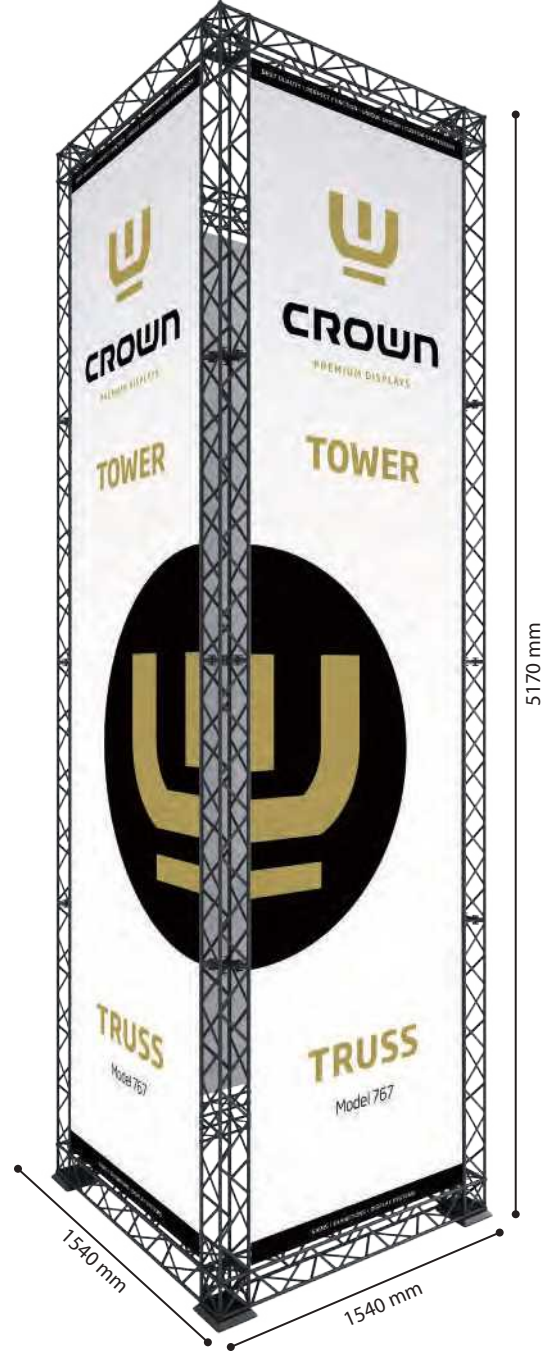

Crown Truss Modül / 767

Model 767 Truss Kule

Ürün Kodu:
UCT15BM767X1400

Baskı Ölçüleri
1200 X 4830 mm (4 Ad)

Modül parçaları
24 x 1200 mm modül
8 x Köşe blok
12 x Çapraz ara bağlantı
4 x Standart taban
16 x Üst banner klips
16 x Alt banner klips
8 x 1200 mm Alüminyum poster profili

Opsiyonel lamba
Model : 1543