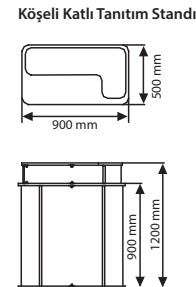

MALZEME: Plastik				AĞIRLIK	PAKET EBADI
ÜRÜN KODU	AÇIKLAMA	PANEL EBADI	BASKI EBADI	PAKETLİ	*G X Y X D
UTSD000909	Çantasız, Gri keçesiz, Rafsız	1849 X 892 mm	1815 X 865 mm	11,500 kg	535 X 940 X 70 / 200 X 940 X 200 mm
UTSD020909	Alınlıklı, Çantasız, Gri keçesiz, Rafsız	1849 X 892 mm	1815 X 865 mm	14,300 kg	535 X 940 X 95 / 200 X 1240 X 200 mm
UTSD010912	Katlı, Çantasız, Gri keçesiz, Rafsız	1849 X 892 mm	1815 X 865 mm	14,500 kg	570 X 1040 X 95 / 200 X 940 X 200 mm
UYPOTSD010	Beyaz iç raf	850 X 450 mm		1,750 kg	855 X 455 X 7 mm
UYPOTSD020	Beyaz iç raf alınlıklı model için	850 X 450 mm		1,750 kg	855 X 455 X 7 mm
UYPOTSD03G	Gri çuha, cırt cırt bant dahil	1870 X 865 mm	1870 X 865 mm	0,360 kg	250 X 250 X 100 mm

*G:Genişlik Y:Yükseklik D:Derinlik