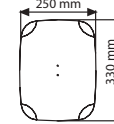

Yatay & dikey kilidi

Alüminyum çerçeve 25 mm

Kolay açılır kapanır çerçeve

Gümüş eloksallı alüminyum

A4-1,620 kg  
A3- 2,700 kg

Dekoratif taban RAL 9006 toz boyalı.

Dekoratif Taban A4  
RAL 9006 toz boyalı.  
1,620 kg.