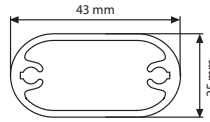

Ürün demonte olarak montaj sabitleme seti ile paketlenmiştir.

Rondo köşe

Gönye köşe

Çift taraflı

PET koruma

MALZEME: Gümüş Eloksallı Alüminyum PROFİL: 25 mm Rondo							AĞIRLIK	PAKET EBADI
ÜRÜN KODU	POSTER EBADI	GÖRÜNEN EBAT	X1	X2	H1	H2	PAKETLİ	*G X Y X D
UAM251CNA1	594 X 841 mm	576 X 823 mm	700 mm	760 mm	1030 mm	540 mm	8,250 kg	750 X 1080 X 70 mm
UAM251CNB2	500 X 700 mm	482 X 682 mm	550 mm	660 mm	880 mm	460 mm	6,000 kg	600 X 850 X 70 mm
UAM251CNB1	700 X 1000 mm	682 X 982 mm	700 mm	860 mm	1180 mm	540 mm	14,100 kg	840 X 1240 X 70 mm