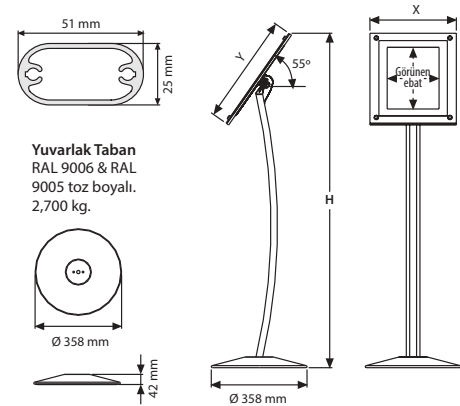

Yuvarlak Taban
RAL 9006 & RAL
9005 toz boyalı.
2,700 kg.

www.snapper.com.tr