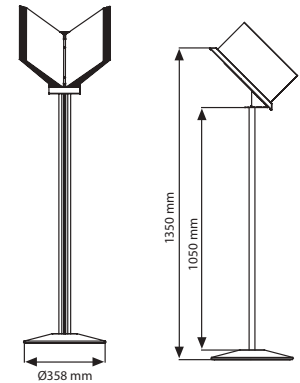

Ayaklı Referans Föylük (Şömiz)

Ayaklı Referans Föylük, ayaklı sağlam yapıyla yoğun ortamları düzenlemenizi sağlar. Ayaklı stand üzerine ekstra sipariş verebileceğiniz föylükleri takabilirsiniz. Föylükler, Kırmızı, Siyah veya Gri kenarlıklı olabilir. Her föylük arkalı önlü kullanılacağından 2 görsel alır. Bir ürün üzerinde 10 adet föylükle 20 görsel sergileyebilirsiniz.

Her ürüne 10 föylük takılabilir. Demonte olarak paketlenmiştir. 3 paket.

Sağlam ve güvenli tabana sahiptir.

Ürün gövdesi ve PET Ceper ayrı satılır. Ceper Kırmızı, Siyah ve Gri renklerde mevcuttur.

Renk opsiyonları

Gümüş
RAL 9006

Siyah
RAL 9005

Opsiyonel Aksesuarlar

PET Ceper

1 pakette 10 adet tek renk bulunur. 3 renk seçeneği mevcuttur.

Direk üzerinde
ekstra broşür
tutucu takılabilir

Taban toz boyalı
RAL 9006,
3,450 kg.

Ağır sağlam
taban

Kağıt

PET cep

Föylük standı

Gümüş eloksallı
alüminyum profil

PET CEP			AĞIRLIK	PAKET EBADI (10 lu)
ÜRÜN KODU	KAĞIT EBADI	AÇIKLAMA	PAKETLİ	*G X Y X D
TAB0590304	210 X 297 mm	Red	0,550 kg	390 X 550 X 590 mm
TAB0590301	210 X 297 mm	Black	0,550 kg	390 X 550 X 590 mm
TAB0590309	210 X 297 mm	Grey	0,550 kg	390 X 550 X 590 mm

MALZEME : Gümüş Eloksallı Alüminyum			AĞIRLIK	PAKET EBADI
ÜRÜN KODU	KAĞIT EBADI	AÇIKLAMA	PAKETLİ	*G X Y X D
URK05N0044	210 X 297 mm	Gümüş	9,200 kg	70 X 1120 X 40 mm / 380 X 390 X 50 mm 160 X 420 X 110 mm
URK05B0044	210 X 297 mm	Siyah	9,200 kg	70 X 1120 X 40 mm / 380 X 390 X 50 mm 160 X 420 X 110 mm

*G:Genişlik Y:Yükseklik D:Derinlik