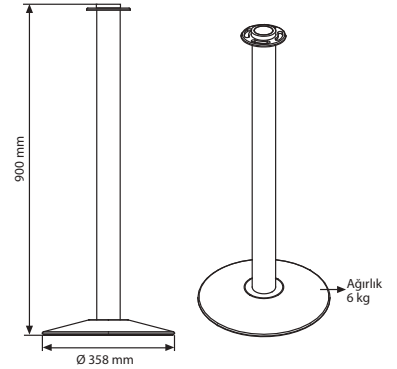

MALZEME : Çelik		AGIRLIK	PAKET EBADI
ÜRÜN KODU	AÇIKLAMA	PAKETLİ	*G X Y X D
UQRPP1B020	Siyah - Halatsız	6,250 kg	140 X 970 X 140 mm / 390 X 390 X 60 mm
UQRPP1G020	Gri - Halatsız	6,250 kg	140 X 970 X 140 mm / 390 X 390 X 60 mm
UQRPP1C020	Krom - Halatsız	6,250 kg	140 X 970 X 140 mm / 390 X 390 X 60 mm
UQRPP1W020	Beyaz - Halatsız	6,250 kg	140 X 970 X 140 mm / 390 X 390 X 60 mm
UQRP00L000	Mavi-Krom halat	0,950 kg	120 X 460 X 95 mm
UQRP00B000	Siyah-Krom halat	0,950 kg	120 X 460 X 95 mm
UQRP00R000	Kırmızı-Krom halat	0,950 kg	120 X 460 X 95 mm
TWBTRT0201	Kırmızı-Altın halat	0,950 kg	120 X 460 X 95 mm

* G:Genişlik Y:Yükseklik D: Derinlik