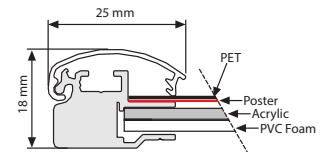

18 mm kalınlığa sahip ultra ince tek taraflı Buy Max LED Box, çok çeşitli iç mekan uygulamaları için etkileyici bir üründür. 25 mm profilli açılır kapanır çerçeve, poster değişimini kolaylaştırır. Özel işlem görmüş akrilik ile yüksek aydınlatma elde edilir ve homojen bir aydınlatma sağlar. Buy Max LED Box, monte edildiği her yerde yoldan geçenlerin dikkatini kolayca çekecektir.

Tüm üniteler CE/UL PAT testlerinden geçmekte ve kalite belgeleri ile tedarik edilmektedir. 2,5 metre uzunluğunda kablo ve AB fişi ile teslim edilir.

LED aydınlatma, enerji maliyetlerinden %60'a varan tasarruf sağlar. (flüoresan teknolojisine kıyasla).

Anahtarı yoktur.

Renk opsiyonları

Siyah

Gümüş

Opsiyonel Aksesuarlar

UYUP445550

LED aydınlatmalı çerçeveyle uyumlu isteğe bağlı kısma düğmesi. Kısma düğmesini çerçeveye ve ardından güç kaynağına takmanız yeterlidir. Işığı karanlıktan LED aydınlatmalı çerçevenin maksimum lüksüne ayarlar.

Her üründen 2 adet duvar askısı standarttır. Hareketli askılar dikey ve yatay konumda montajı sağlar.

Buy Max LED Box 25 mm

Kolay açılır kapanır çerçeve

PET koruma

Özel işlem görmüş akrilik

Gizli LED uygulaması

18 mm derinlik

25 mm alüminyum çerçeve

1 m elektrik kablosu