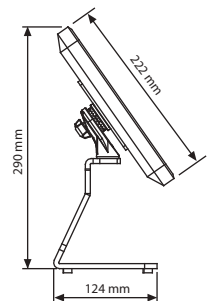

## Opsiyonel Aksesuarlar

UYPPD0000  
Lightning - 30 pimli adaptör iPad 4 için.  
10 lu paket.

Çok fonksiyonlu kullanım  
(Yatay ve Dikey)

Kilit

Üst kapak

Yatay & dikey kilidi

Akrilik taban

USB kablo çıkışı