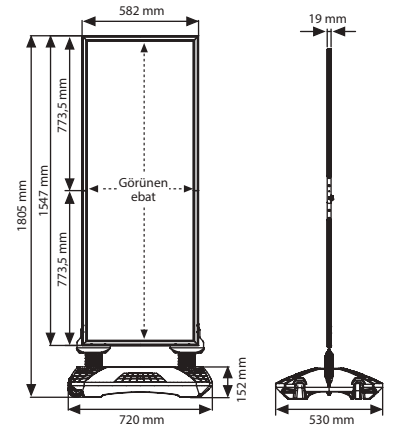

MALZEME: Gümüş & Siyah Eoksalı Alüminyum BİDON: HLDPE				AĞIRLIK	PAKET EBADI	
GÜMÜŞ KODU	SIYAH KODU	DIŞ EBAT (x-y)	POSTER EBADI	GÖRÜNEN EBAT	PAKETLİ	*G X Y X D
USWPS00N26	USWPS00B26	582 X 1547 mm	559 X 1524 mm	534 X 1499 mm	14,490 kg	160 X 160 X 630 mm / 650 X 1070 X 46 mm / 555 X 750 X 178 mm

* G:Genişlik Y:Yükseklik D:Derinlik