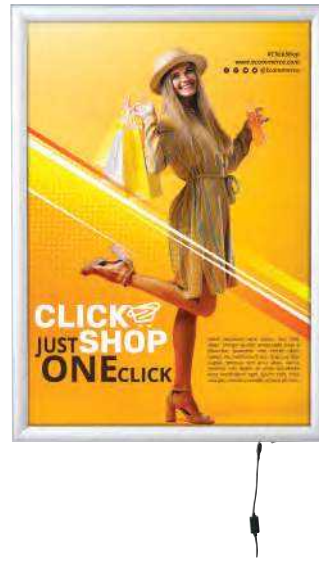

Her üründe 2 adet duvar askısı standarttır. Hareketli askılar dikey ve yatay konumda montajı sağlar.

2,5 m elektrik kablosu

Kolay açılır kapanır çerçeve

29 mm derinlik  
Gizli LED uygulaması  
Özel işlem görmüş akrilik  
Poster  
35 mm alüminyum çerçeve  
PET koruma