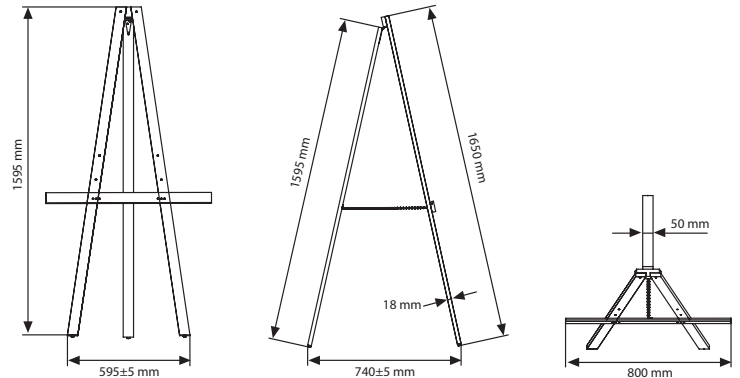

Çerçevesiz Yazı Tahtası.  
400x600 mm,  
600x900 mm,  
600x800 mm.

Tek taraflı Ahşap Çerçeve Naturel.  
480x680 mm,  
680x980 mm,  
680x880 mm.

9 mm Klasik Çerçeve, Manyetik. 4xA4, 6xA4

MALZEME: Köknar Ağacı			AĞIRLIK	PAKET EBADI
ÜRÜN KODU	ÜRÜN EBADI (x-y)	AÇIKLAMA	PAKETLİ	*G X Y X D
USLBN00016	595 X 740 mm	Doğal Ahşap	5,00 kg	155 X 1720 X 80 mm
USLBD00016	595 X 740 mm	Koyu Ahşap	5,00 kg	155 X 1720 X 80 mm