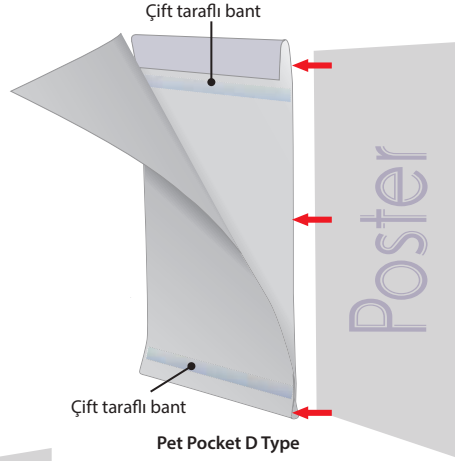

Anti-şeffaf yüksek dirençli PET şeffaf şeffaf belge tutucular. Restoranlarda menülerin teşhiri, fiyat listeleri vb. için idealdir... Serigrafi baskıya uygundur. Standart olmayan boyutlar müşteri özelliklerine ve ihtiyaçlarına göre üretilebilir; baskı ve miktarlar için lütfen satış sorumlularımızla iletişime geçiniz.

! Lütfen nakliye sırasında dikkatli taşıyın

PET Cep U & C & D Tipi

PET CEP C TİPİ : PET					AĞIRLIK	PAKET EBADI
ÜRÜN KODU	POSTER EBADI	AÇIKLAMA	W	H	PAKETLİ	*G X Y X D
UPCC1D00A4	210 X 297 mm	A4 dikey	210 mm	300 mm	1,200 kg	245 X 350 X 85 mm (25 li)
UPCC1Y00A4	297 X 210 mm	A4 yatay	297 mm	213 mm	1,200 kg	245 X 350 X 85 mm (25 li)
UPCC1D00A5	148 X 210 mm	A5 dikey	148 mm	213 mm	1,500 kg	245 X 350 X 85 mm (50 li)
UPCC1Y00A5	210 X 148 mm	A5 yatay	210 mm	151 mm	1,500 kg	245 X 350 X 85 mm (50 li)
UPCC1D00A6	105 X 148 mm	A6 dikey	105 mm	151 mm	0,880 kg	120 X 200 X 100 mm (50 li)
UPCC1Y00A6	148 X 105 mm	A6 yatay	148 mm	108 mm	0,880 kg	120 X 200 X 100 mm (50 li)
UPCC1D00A7	74 X 105 mm	A7 dikey	74 mm	108 mm	1,180 kg	120 X 200 X 100 mm (100 lü)
UPCC1Y00A7	105 X 74 mm	A7 yatay	105 mm	77 mm	1,180 kg	120 X 200 X 100 mm (100 lü)

* G:Genişlik Y:Yükseklik D:Derinlik

PET CEP U TİPİ : PET						AĞIRLIK	PAKET EBADI
BANTSIZ KOD	BANTLI KOD	POSTER EBADI	AÇIKLAMA	W	H	PAKETLİ	*G X Y X D
UPCU0D00A4	UPCU1D00A4	210 X 297 mm	A4 dikey	210 mm	298 mm	4,600 kg	245 X 350 X 85 mm (25 li)
UPCU0Y00A4	UPCU1Y00A4	297 X 210 mm	A4 yatay	297 mm	211 mm	4,600 kg	245 X 350 X 85 mm (25 li)
UPCU0D00A5	UPCU1D00A5	148 X 210 mm	A5 dikey	148 mm	211 mm	2,400 kg	245 X 350 X 85 mm (50 li)
UPCU0Y00A5	UPCU1Y00A5	210 X 148 mm	A5 yatay	210 mm	149 mm	2,400 kg	245 X 350 X 85 mm (50 li)
UPCU0D00A6	UPCU1D00A6	105 X 148 mm	A6 dikey	105 mm	149 mm	1,400 kg	120 X 200 X 100 mm (50 li)
UPCU0Y00A6	UPCU1Y00A6	148 X 105 mm	A6 yatay	148 mm	106 mm	1,400 kg	120 X 200 X 100 mm (50 li)
UPCU0D00A7	UPCU1D00A7	74 X 105 mm	A7 dikey	74 mm	106 mm	1,400 kg	120 X 200 X 100 mm (100 lü)
UPCU0Y00A7	UPCU1Y00A7	105 X 74 mm	A7 yatay	105 mm	75 mm	1,400 kg	120 X 200 X 100 mm (100 lü)

* G:Genişlik Y:Yükseklik D:Derinlik