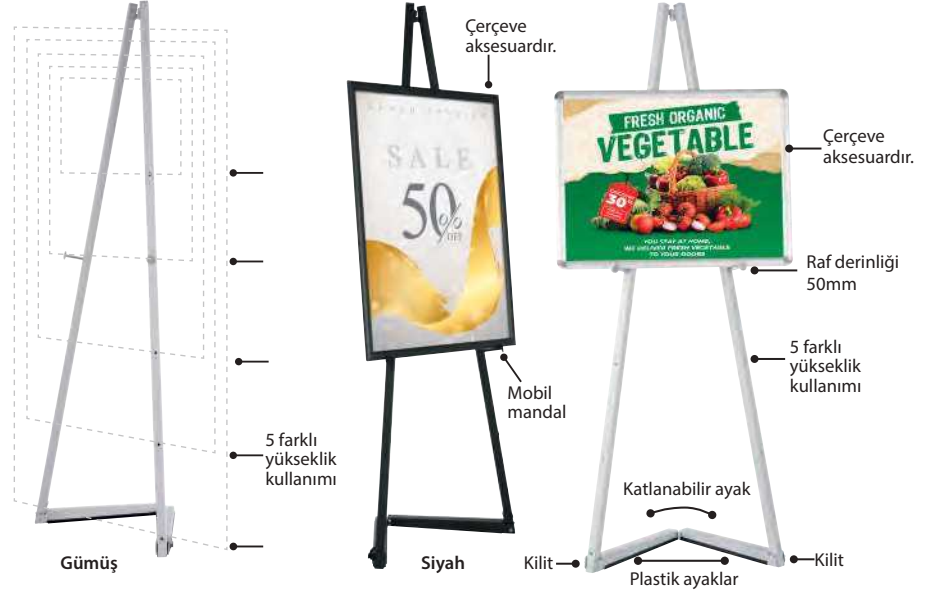

Çerçevesiz  
Yazı Tahtası.  
400x600 mm,  
600x900 mm,  
600x800 mm.

Tek taraflı Ahşap  
Çerçeve Naturel.  
480x680 mm,  
680x980 mm,  
680x880 mm.

9 mm Klasik Çerçeve,  
Manyetik. 4xA4, 6xA4

MALZEME: Çelik			AĞIRLIK	PAKET EBADI
ÜRÜN KODU	ÜRÜN EBADI	AÇIKLAMA	PAKETLİ	*G X Y X D
UPESLOG015	1500 X 536 X 309 mm	Gri	4,550 kg	100 X 1570 X 50 mm
UPESLOB015	1500 X 536 X 309 mm	Siyah	4,550 kg	100 X 1570 X 50 mm