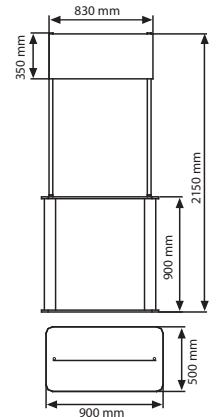

Köşeli Alınlıklı Tanıtım Standı