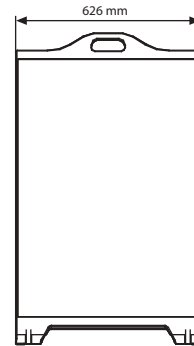

MALZEME: HDPE			AĞIRLIK	PAKET EBADI
BEYAZ KODU	SIYAH KODU	POSTER EBADI	PAKETLİ	*G X Y X D
UPSP310024	UPSP320024	610 X 915 mm	13,600 kg	740 X 1250 X 250 mm

* G:Genişlik Y:Yükseklik D:Derinlik