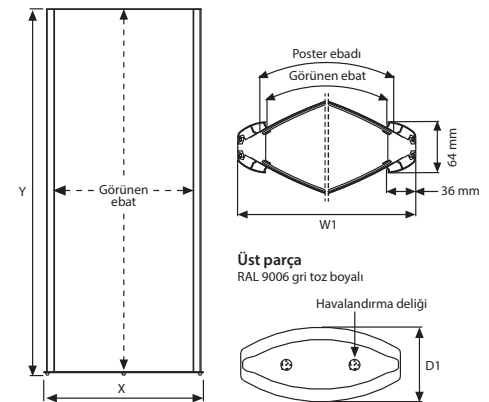

MALZEME: Gümüş Eloksallı Alüminyum								AĞIRLIK	PAKET EBADI
ÜRÜN KODU	DIŞ EBAT (x-y)	POSTER EBADI	GÖRÜNEN EBAT	D1	W1	IŞIK GÜCÜ	PAKETLİ	*G X Y X D	
UTTM001000	650 X 1720 mm	600 X 1700 mm	580 X 1700 mm	350 mm	628 mm	1 X 58 W	28,000 kg	670 X 1750 X 85 mm / 380 X 680 X 45 mm	
UTTM002000	750 X 1720 mm	700 X 1700 mm	680 X 1700 mm	350 mm	723 mm	1 X 58 W	30,800 kg	770 X 1750 X 85 mm / 380 X 780 X 45 mm	
UTTM003000	850 X 1720 mm	800 X 1700 mm	780 X 1700 mm	370 mm	820 mm	2 X 58 W	36,500 kg	870 X 1750 X 85 mm / 400 X 880 X 45 mm	

* G:Genişlik Y:Yükseklik D:Derinlik