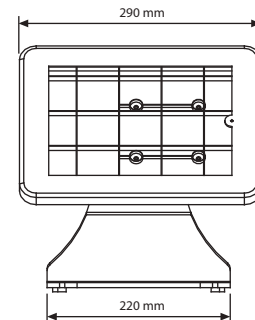

## Opsiyonel Aksesuarlar

UYPPD0000  
Lightning - 30 pimli adaptör iPad 4 için.  
10 lu paket.

Çok fonksiyonlu kullanım  
(Yatay ve Dikey)

Kilit

Üst kapak

Yatay & dikey kilidi

Akrilik taban

USB kablo çıkışı