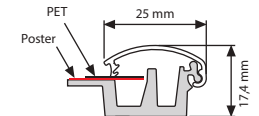

MALZEME : Gümüş Eloksallı Alüminyum PROFİL : 25 mm Gönye - 25 mm Rondo						AĞIRLIK	PAKET EBADI
GÖNYE KODU	RONDO KODU	DIŞ EBAT (x-y)	POSTER EBADI	GÖRÜNEN EBAT	AÇIKLAMA	PAKETLİ	*G X Y X D
UCP255N0A4	UCP250N0A4	241 X 328 mm	210 X 297 mm	191 X 278 mm	Dayamasız	0,495 kg	250 X 350 X 24 mm
UCP255N1A4	UCP250N1A4	241 X 328 mm	210 X 297 mm	191 X 278 mm	Dayamasız	0,520 kg	250 X 350 X 24 mm
UCP255N0A3	UCP250N0A3	328 X 451 mm	297 X 420 mm	278 X 401 mm	Dayamalı	0,835 kg	350 X 460 X 24 mm

* G:Genişlik Y:Yükseklik D:Derinlik