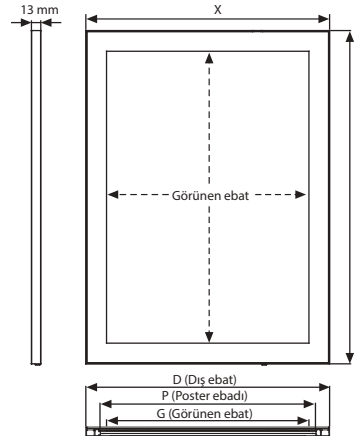

Gümüş

Siyah

Kapak açma deliği

Her üründe 2 adet duvar askısı standarttır. Hareketli askılar dikey ve yatay konumda montajı sağlar.

13 mm derinlik  
Mıknatıs  
Poster  
2 mm akrilik kapak  
3&4 mm akrilik arkalık