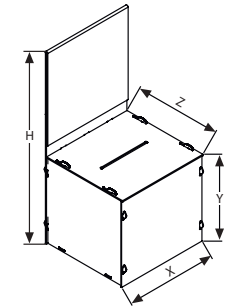

Puzzle Öneri Kutusu Alınlıklı