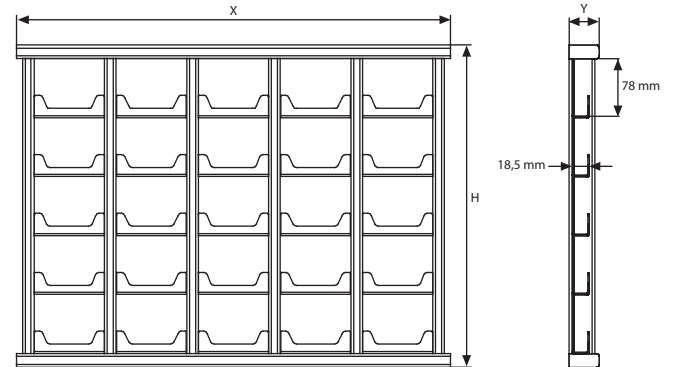

Duvar Tipi Kartlık

Duvara Tipi Ahşap Kartlık, lake cilalı ve kayın ağacından üretilmiştir. Şeffaf Akrilik cepler, içinde saklanan ilanlarının veya broşürlerin net olarak görünmesini sağlar. Cepler üst üste sıralanmıştır. Ofislerde, bankalarda, okullarda, hastanelerde, otellerde yaygın olarak kullanılmaktadır.

Montaj gerektirmez. Duvar askıları ürün ile birlikte gelir.

Renk opsiyonları

Doğal Ahşap

Koyu Ahşap

MALZEME : Kayın Ağacı						AĞIRLIK	PAKET EBADI
ÜRÜN KODU	KAPASİTE	AÇIKLAMA	X	Y	H	PAKETLİ	*G X Y X D
UWCHWN0035	3 X 5	Doğal Ahşap	370 mm	40 mm	440 mm	2,000 kg	400 X 470 X 60 mm
UWCHWN0055	5 X 5	Doğal Ahşap	590 mm	40 mm	440 mm	2,900 kg	460 X 610 X 60 mm
UWCHWD0035	3 X 5	Koyu Ahşap	370 mm	40 mm	440 mm	2,000 kg	400 X 470 X 60 mm
UWCHWD0055	5 X 5	Koyu Ahşap	590 mm	40 mm	440 mm	2,900 kg	460 X 610 X 60 mm

* G: Genişlik Y: Yükseklik D: Derinlik