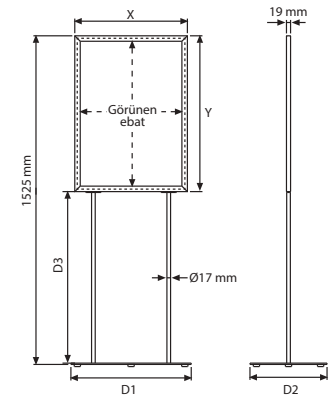

MALZEME: Gümüş & Siyah Eloksallı Alüminyum									AĞIRLIK	PAKET EBADI
GÜMÜŞ KODU	SIYAH KODU	DIŞ EBAT (x-y)	POSTER EBADI	GÖRÜNEN EBAT	D1	D2	D3	PAKETLİ	*G X Y X D	
UIBS10NOA2	UIBS10COA2	420 X 594 mm	420 X 594 mm	392 X 566 mm	480 mm	350 mm	902 mm	11,400 kg	540 X 930 X 53 mm / 370 X 520 X 23 mm	
UIBS10NOA1	UIBS10COA1	594 X 841 mm	594 X 841 mm	566 X 813 mm	560 mm	358 mm	655 mm	13,400 kg	680 X 910 X 53 mm / 370 X 580 X 23 mm	
UIBS10NOB2	UIBS10COB2	500 X 700 mm	500 X 700 mm	472 X 672 mm	560 mm	358 mm	796 mm	12,800 kg	580 X 830 X 53 mm / 370 X 580 X 23 mm	

* G: Genişlik Y: Yükseklik D: Derinlik