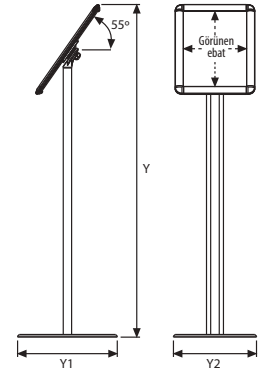

Kolay açılır kapanır çerçeve

A4-1,600 kg  
A3- 4,300 kg

Klasik Taban A4  
RAL 9006 toz boyalı.  
12 mm. 1,600 kg.

Klasik Taban A3  
RAL 9006 toz boyalı.  
12 mm. 4,300 kg.

www.snapper.com.tr

MALZEME : Gümüş Eloksallı Alüminyum PROFİL : 25 mm Gönye - 25 mm Rondo								AĞIRLIK	PAKET EBADI	
GÖNYE KODU	RONDO KODU	DIŞ EBAT (x-y)	POSTER EBADI	GÖRÜNEN EBAT	Y1	Y2	Y	AÇIKLAMA	PAKETLİ	*G X Y X D
UCMB1N05A4	UCMB1N00A4	240 X 327 mm	210 X 297 mm	192 X 279 mm	300 mm	250 mm	1000 mm	A4 Dikey	3,400 kg	290 X 980 X 65 mm
					300 mm	250 mm	964 mm	A4 Yatay		
UCMB1N05A3	UCMB1N00A3	327 X 450 mm	297 X 420 mm	279 X 402 mm	420 mm	300 mm	1200 mm	A3 Dikey	5,850 kg	380 X 1150 X 65 mm
					420 mm	300 mm	1150 mm	A3 Yatay		