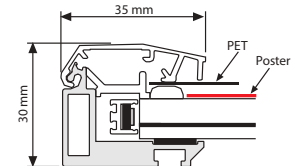

MALZEME: Gümüş Eloksallı Alüminyum PROFİL: 35 mm					AĞIRLIK	PAKET EBADI
ÜRÜN KODU	DİŞ EBAT (x-y)	POSTER EBADI	GÖRÜNEN EBAT	İŞİK GÜCÜ	PAKETLİ	*G X Y X D
ULH35TNOA4	271 X 358 mm	210 X 297 mm	201 X 288 mm	2600-2900 LUX	2,250 kg	320 X 520 X 83 mm
ULH35TNOA3	358 X 481 mm	297 X 420 mm	288 X 411 mm	2700-3000 LUX	3,660 kg	410 X 640 X 83 mm
ULH35TNOA2	481 X 655 mm	420 X 594 mm	411 X 585 mm	1800-2100 LUX	5,720 kg	530 X 820 X 83 mm
ULH35TNOA1	655 X 902 mm	594 X 841 mm	585 X 832 mm	1600-1900 LUX	9,700 kg	710 X 1070 X 83 mm
ULH35TNOA0	902 X 1250 mm	841 X 1189 mm	832 X 1180 mm	1200-1500 LUX	16,420 kg	960 X 1410 X 83 mm
ULH35TNOB2	561 X 761 mm	500 X 700 mm	491 X 691 mm	1600-1900 LUX	7,180 kg	710 X 920 X 83 mm
ULH35TNOB1	761 X 1061 mm	700 X 1000 mm	691 X 991 mm	1400-1700 LUX	12,455 kg	810 X 1220 X 83 mm
ULH35TNOB0	1061 X 1461 mm	1000 X 1400 mm	991 X 1391 mm	1000-1200 LUX	23,680 kg	1110 X 1620 X 83 mm

* G:Genişlik Y:Yükseklik D: Derinlik