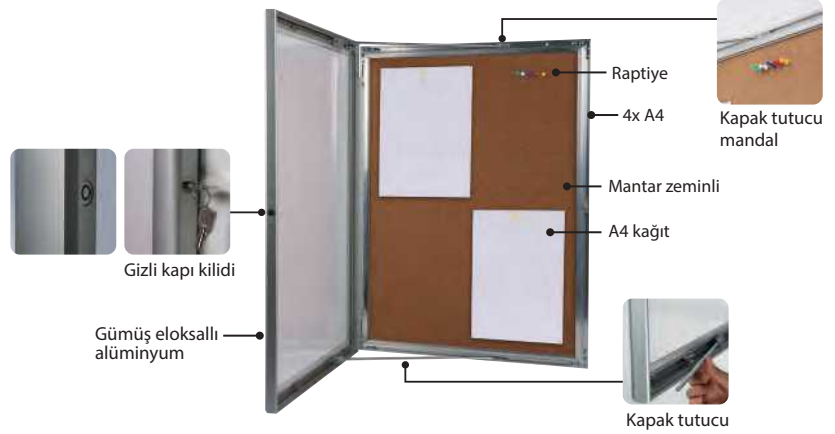

Tüm Universal Showboard modelleri için panoların boyutları:

	6A4		9A4		
4A4	A4	A4	A4	A4	A4
	A4	A4	A4	A4	A4
	A4	A4	A4	A4	A4