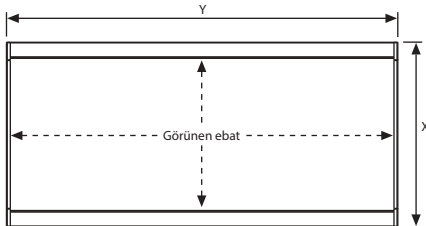

148 mm: Gümüş Eloksallı Alüminyum				AĞIRLIK	PAKET EBADI (10 lu)	
ÜRÜN KODU	MODEL	DIŞ EBAT (x-y)	POSTER EBADI	GÖRÜNEN EBAT	PAKETLİ	*G X Y X D
UDS148NA30	Düz Kenarlı	162 X 306 mm	148 X 300 mm	142 X 300 mm	3,360 kg	360 X 340 X 100 mm
UDS148NA35	Düz Kenarlı	162 X 356 mm	148 X 350 mm	142 X 350 mm	3,960 kg	360 X 390 X 100 mm
UDS148NA40	Düz Kenarlı	162 X 406 mm	148 X 400 mm	142 X 400 mm	4,540 kg	360 X 440 X 100 mm
UDS148NA50	Düz Kenarlı	162 X 506 mm	148 X 500 mm	142 X 500 mm	5,660 kg	360 X 540 X 100 mm
UDS148NA60	Düz Kenarlı	162 X 606 mm	148 X 600 mm	142 X 600 mm	6,860 kg	360 X 640 X 100 mm
UDS148NA65	Düz Kenarlı	162 X 656 mm	148 X 650 mm	142 X 650 mm	7,410 kg	360 X 690 X 100 mm
UDS148NB30	Emniyet Kenarlı	162 X 306 mm	148 X 300 mm	142 X 294 mm	3,360 kg	360 X 340 X 100 mm
UDS148NB35	Emniyet Kenarlı	162 X 356 mm	148 X 350 mm	142 X 344 mm	3,960 kg	360 X 390 X 100 mm
UDS148NB40	Emniyet Kenarlı	162 X 406 mm	148 X 400 mm	142 X 394 mm	4,540 kg	360 X 440 X 100 mm
UDS148NB50	Emniyet Kenarlı	162 X 506 mm	148 X 500 mm	142 X 494 mm	5,660 kg	360 X 540 X 100 mm
UDS148NB60	Emniyet Kenarlı	162 X 606 mm	148 X 600 mm	142 X 594 mm	6,860 kg	360 X 640 X 100 mm
UDS148NB65	Emniyet Kenarlı	162 X 656 mm	148 X 650 mm	142 X 644 mm	7,410 kg	360 X 690 X 100 mm

* G:Genişlik Y:Yükseklik D: Derinlik