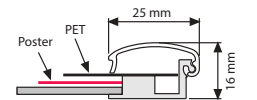

MALZEME : Gümüş Eloksallı Alüminyum PROFİL : 25 mm Gönye				AĞIRLIK	PAKET EBADI
ÜRÜN KODU	DİŞ EBAT (x-y)	POSTER EBADI	GÖRÜNEN EBAT	PAKETLİ	*G X Y X D
UCH255NOA4	259 X 346 mm	210 X 297 mm	208 X 295 mm	0,635 kg	260 X 360 X 31 mm
UCH255NOA3	346 X 469 mm	297 X 420 mm	295 X 418 mm	0,960 kg	360 X 460 X 31 mm
UCH255NOA2	469 X 643 mm	420 X 594 mm	418 X 592 mm	1,570 kg	460 X 670 X 31 mm
UCH255NOA1	643 X 890 mm	594 X 841 mm	592 X 839 mm	2,700 kg	660 X 910 X 31 mm
UCH255NOB2	549 X 749 mm	500 X 700 mm	498 X 698 mm	2,100 kg	560 X 760 X 31 mm
UCH255NOB1	749 X 1049 mm	700 X 1000 mm	698 X 998 mm	3,900 kg	760 X 1060 X 31 mm

* G:Genişlik Y:Yükseklik D: Derinlik