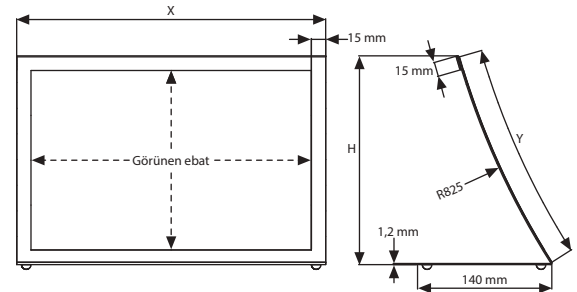

MALZEME: Metal								AĞIRLIK	PAKET EBADI (2 Lİ)
DIKEY KODU	H	YATAY KODU	H	DIŞ EBAT (x-y)	POSTER EBADI	GÖRÜNEN EBAT	AÇIKLAMA	PAKETLİ	*G X Y X D
UMSAMP0GA4	300 mm	UMSAML0GA4	219 mm	324 X 237 mm	297 X 210 mm	294 X 180 mm	Gümüş	2,700 kg	185 X 345 X 270 mm
UMSAMP0BA4	300 mm	UMSAML0BA4	219 mm	324 X 237 mm	297 X 210 mm	294 X 180 mm	Siyah	2,700 kg	185 X 345 X 270 mm

* G:Genişlik Y:Yükseklik D: Derinlik