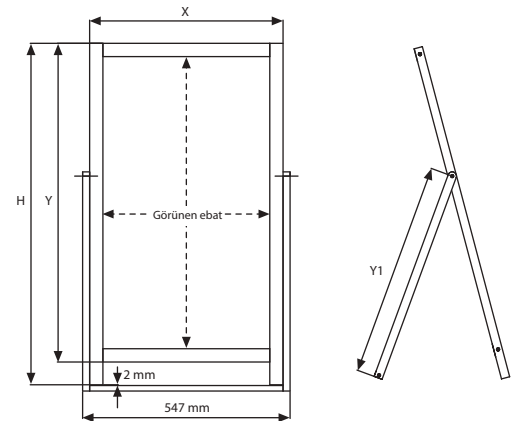

MANYETİK PET CEP	AĞIRLIK	PAKET EBADI (10 lu)
ÜRÜN KODU	AÇIKLAMA	PAKETLİ *G X Y X D
UPCMOR00A4	A4 Kırmızı	0,400 kg 250 X 350 X 21 mm
UPCMOB00A4	A4 Siyah	0,400 kg 250 X 350 X 21 mm
UPCMOW00A4	A4 Beyaz	0,400 kg 250 X 350 X 21 mm
UPCMOG00A4	A4 Gri	0,400 kg 250 X 350 X 21 mm
UPCMOG00A5	A5 Gri	0,380 kg 170 X 250 X 21 mm
UPCMOB00A5	A5 Siyah	0,380 kg 170 X 250 X 21 mm

MALZEME : Köknar Ağacı						AĞIRLIK	PAKET EBADI
ÜRÜN KODU	DIŞ EBAT (x-y)	GÖRÜNEN EBAT	H	Y1	AÇIKLAMA	PAKETLİ	*G X Y X D
UWDFS0D010	510 X 840 mm	440 X 770 mm	900 mm	566,5 mm	Koyu Ahşap	3,900 kg	600 X 970 X 45 mm
UWDFS0D020	510 X 1090 mm	440 X 1020 mm	1150 mm	701,5 mm	Koyu Ahşap	4,650 kg	600 X 1220 X 45 mm
UWDFS0D030	510 X 1140 mm	440 X 1370 mm	1500 mm	866,5 mm	Koyu Ahşap	5,900 kg	600 X 1570 X 45 mm

* G:Genişlik Y:Yükseklik D:Derinlik