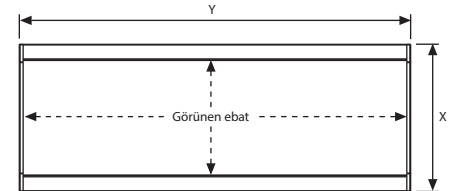

Model 105 mm