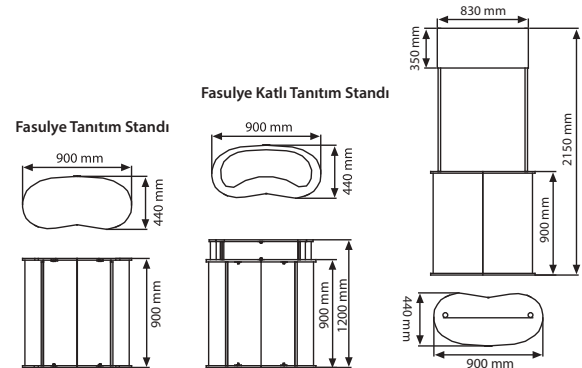

MALZEME: Plastik				AĞIRLIK	PAKET EBADI
ÜRÜN KODU	AÇIKLAMA	PANEL EBADI	BASKI EBADI	PAKETLİ	*G X Y X D
UTS800909	Çantasız, Gri keçesiz, Rafsız	1557 X 892 mm	1523 X 865 mm	9,500 kg	470 X 940 X 70 / 200 X 940 X 200 mm
UTS8020909	Alınlıklı, Çantasız, Gri keçesiz, Rafsız	1557 X 892 mm	1523 X 865 mm	12,200 kg	470 X 940 X 95 / 200 X 1240 X 200 mm
UTS8010912	Katlı, Çantasız, Gri keçesiz, Rafsız	1557 X 892 mm	1523 X 865 mm	12,300 kg	510 X 1040 X 95 / 200 X 940 X 200 mm
UYPOTS8010	Beyaz iç raf	855 X 370 mm		1,200 kg	860 X 386 X 7 mm
UYPOTS8020	Beyaz iç raf alınlıklı model için	855 X 370 mm		1,200 kg	860 X 386 X 7 mm
UYPOTS803G	Gri çuha, cırt cırt bant dahil	1575 X 865 mm	1575 X 865 mm	0,340 kg	250 X 250 X 100 mm

* G: Genişlik Y: Yükseklik D: Derinlik