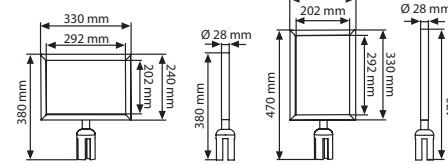

Çerçeve alınlık