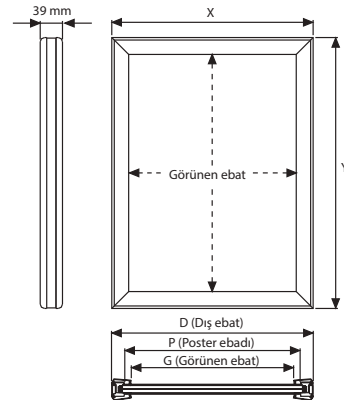

Smart LED Box Çift Taraflı 35 mm

Ortasında bulunan özel işlem görmüş akrilik homojen bir aydınlatma sağlar. Çerçeve 39 mm kalınlığındadır. Açma/kapama anahtarına sahiptir. Bu LED ışık panelleri, çok çeşitli iç mekan uygulamaları için ideal bir seçimdir. Maksimum poster boyutu 1016x1600 mm'dir. Aydınlatma verimliliğini artırmak için akrilik üzerinde geliştirilmiş lazer işlemi uygulanmıştır.

Tüm üniteler CE/UL PAT testinden geçmiş, Kalite Sertifikaları ve 2,5 m elektrik kablosu ile birlikte gelir, siparişte İngiltere ve ABD fişleri belirtilmelidir.

LED aydınlatma, daha uzun kullanım ömrü ile birlikte (floresan teknolojisine kıyasla) %60'a varan enerji maliyeti tasarrufu sağlar. SMART LED BOX'ın düşük voltaj gereksinimleri, normal bir elektrik prizine erişimin olduğu her yere monte edilmesini sağlar ve benzersiz çerçeve ekstrüzyonu, çok çeşitli montaj veya asma seçenekleri sunar.

Opsiyonel Aksesuarlar

UYUP445550

LED aydınlatmalı çerçeveyle uyumlu isteğe bağlı kısma düğmesi. Kısma düğmesini çerçeveye ve ardından güç kaynağına takmanız yeterlidir. Işığı karanlıktan LED aydınlatmalı çerçevenin maksimum lüksüne ayarlar.

Tüm boyutlar için standart askı kiti: 2 metre x 2 adet tel kablo ve 2 adet tavan askısı dahildir.

MALZEME: Gümüş Eloksallı Alüminyum PROFİL: 35 mm					AĞIRLIK	PAKET EBADI
ÜRÜN KODU	DIŞ EBAT (x-y)	POSTER EBADI	GÖRÜNEN EBAT	IŞIK GÜCÜ	PAKETLİ	*G X Y X D
ULD35CNOA1	641 X 888 mm	594 X 841 mm	571 X 818 mm	2100-2400 LUX	15,100 kg	720 X 1010 X 60 mm
ULD35CNOAO	888 X 1236 mm	841 X 1189 mm	818 X 1166 mm	1800-2100 LUX	20,750 kg	965 X 1380 X 60 mm
ULD35CNOB1	747 X 1047 mm	700 X 1000 mm	677 X 977 mm	2000-2300 LUX	17,340 kg	815 X 1170 X 60 mm
ULD35CNOB0	1047 X 1447 mm	1000 X 1400 mm	977 X 1377 mm	1500-1800 LUX	27,000 kg	1120 X 1570 X 60 mm