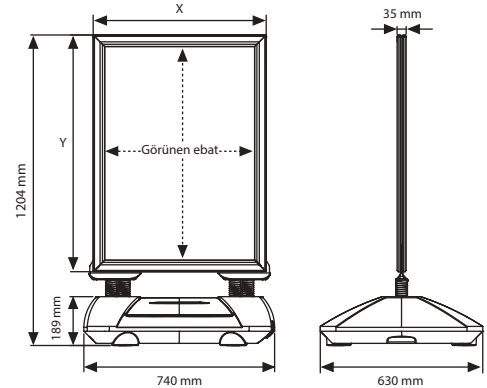

LEDli WindPro® Plus

LED li WindPro Plus, kaldırım tabelası olarak ışıklı ve çift taraflıdır. Pille çalışır ve kilitli pil bölmesi ile donatılmıştır. Pil şarj cihazı dahildir. Açılır kapanır çerçevesi kolay poster değişimi sağlar ve çerçeve güvenli köşelere sahiptir. Anti-refleks PET koruma mevcuttur. Hava koşullarına dayanıklı IP56, dış mekan koşullarında kullanıma uygundur. Su dolu bidon ağırlığı 40 kg'dır. Taşıma aparatı opsiyoneldir.

Şarj ünitesi dahildir. Pil ayrıca sipariş edilmelidir. Bataryası ürün içerisinde şarj edilemez.

Pil tam şarj kapasitesinde sevk edilecektir, yeniden şarj etmek için pil üzerindeki dijital LED göstergesine bakın. Batarya üzerinde şarj kontrol düğmesi yer alır.

Patent

OHIM DM/098 297

Renk opsiyonları

Opsiyonel Aksesuarlar

TZZZ998701
Kablo kilit kiti
2100 mm.

UYUP480945
Taşıma aparatı.
930x97 mm.

1011199C000 - LiFePO4
25.6V 7.5A Şarjlı pil 25,6V
7,5A LiFePO4 model pil
1011200C000 - LiFePO4
29,2V 1,35A LiFePO4 için Pil
şarj cihazı 29,2V 1,35A

ÇERÇEVE: Gümüş ve siyah toz boyalı BİDON: HLDPE				AĞIRLIK	PAKET EBADI
ÜRÜN KODU	DIŞ EBAT (x-y)	POSTER EBADI	GÖRÜNEN EBAT	PAKETLİ	*G X Y X D
USWLP00BA1	671 X 918 mm	594 X 841 mm	582 X 829 mm	29,000 kg	720 X 1250 X 45 / 680 X 780 X 200 mm

* G: Genişlik Y: Yükseklik D: Derinlik