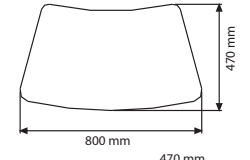

Ekonomik Konveks Masa