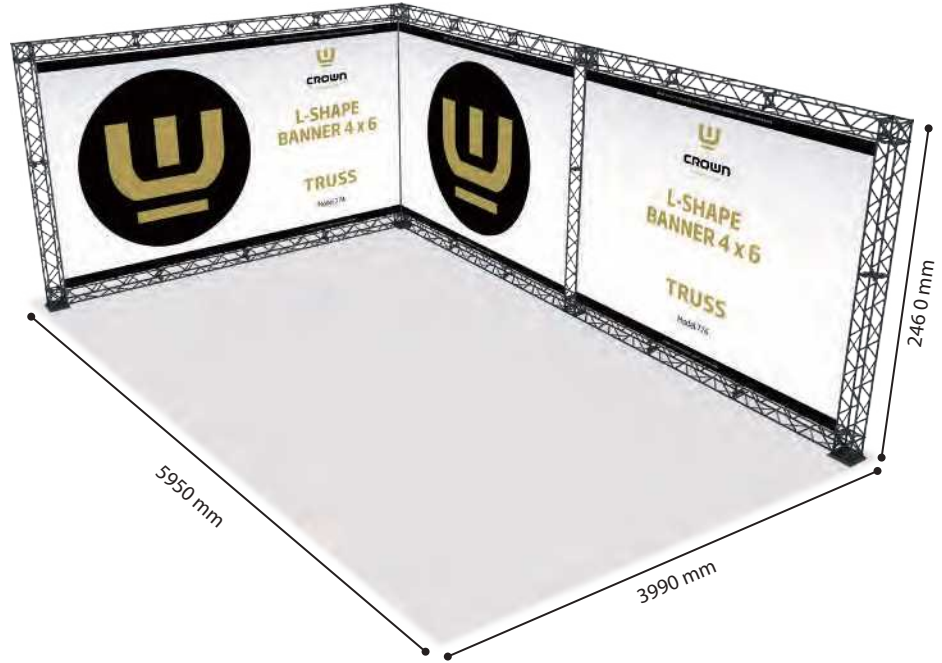

Crown Truss Modül / 774 & 775

Model 774

Truss L Şekil 4x6

Ürün Kodu:

UCT15BM774X1400

Baskı Ölçüleri

2700 X 2100 mm (2 Ad)
3600 X 2100 mm (1 Ad)

Modül parçaları

24 x 900 mm modül
4 x 1200 mm modül
8 x Köşe blok
18 x Çapraz ara bağlantı
4 x Standart taban
30 x Üst banner klips
30 x Alt banner klips
20 x 900 mm Alüminyum poster profili

Opsiyonel lamba

Model : 1543