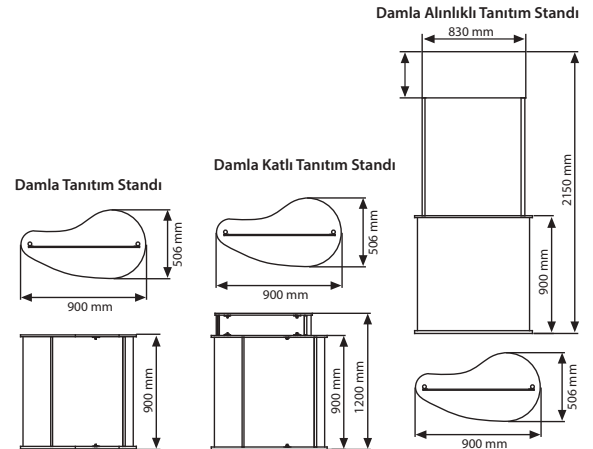

MALZEME: Plastik				AĞIRLIK	PAKET EBADI
ÜRÜN KODU	AÇIKLAMA	PANEL EBADI	BASKI EBADI	PAKETLİ	*G X Y X D
UTSC00909	Çantasız, Gri keçesiz, Rafsız	1530 X 892 mm	1496 X 865 mm	8,200 kg	535 X 940 X 70 / 200 X 940 X 200 mm
UTSC02909	Alınlıklı, Çantasız, Gri keçesiz, Rafsız	1530 X 892 mm	1496 X 865 mm	11,000 kg	535 X 940 X 95 / 200 X 1240 X 200 mm
UTSC01912	Katlı, Çantasız, Gri keçesiz, Rafsız	1530 X 892 mm	1496 X 865 mm	9,500 kg	570 X 1040 X 95 / 200 X 940 X 200 mm
UYPOTSC010	Beyaz iç raf	850 X 444 mm		1,000 kg	855 X 449 X 7 mm
UYPOTSC020	Beyaz iç raf alınlıklı model için	850 X 444 mm		1,000 kg	855 X 449 X 7 mm
UYPOTSC03G	Gri çuha, cırt cırt bant dahil	1560 X 865 mm	1560 X 865 mm	0,340 kg	250 X 250 X 100 mm
UTSC03099	Direkli, Çantasız, Gri keçesiz, Rafsız, Alınlıksız	1557 X 892 mm	1523 X 865 mm	10,800 kg	535 X 940 X 70 / 205 X 1320 X 145 mm
UYPOTSC040	Direkli model için alınlık	500 X 350 mm	500 X 350 mm	0,500 kg	320 X 510 X 30 mm
UYPOTSP010	Direkli model için beyaz iç raf	873 X 444 mm		1,150 kg	878 X 449 X 7 mm
UYPOTSP03G	Direkli model için gri çuha, cırt cırt bant dahil	1583 X 865 mm	1583 X 865 mm	0,350 kg	250 X 250 X 100 mm

* G:Genişlik Y:Yükseklik D:Derinlik