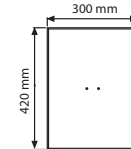

Kolay açılır kapanır çerçeve

A4-1,600 kg  
A3- 4,300 kg

Klasik Taban A4  
RAL 9006 toz boyalı.  
12 mm. 1,600 kg.

Klasik Taban A3  
RAL 9006 toz boyalı.  
12 mm. 4,300 kg.

www.snapper.com.tr

MALZEME : Gümüş Eloksallı Alüminyum PROFİL : 25 mm Gönye - 25 mm Rondo								AĞIRLIK	PAKET EBADI	
GÖNYE KODU	RONDO KODU	DIŞ EBAT (x-y)	POSTER EBADI	GÖRÜNEN EBAT	Y1	Y2	Y	AÇIKLAMA	PAKETLİ	*G X Y X D
UCMB1N05A4	UCMB1N00A4	240 X 327 mm	210 X 297 mm	192 X 279 mm	300 mm	250 mm	1000 mm	A4 Dikey	3,400 kg	290 X 980 X 65 mm
					300 mm	250 mm	964 mm	A4 Yatay		
UCMB1N05A3	UCMB1N00A3	327 X 450 mm	297 X 420 mm	279 X 402 mm	420 mm	300 mm	1200 mm	A3 Dikey	5,850 kg	380 X 1150 X 65 mm
					420 mm	300 mm	1150 mm	A3 Yatay		