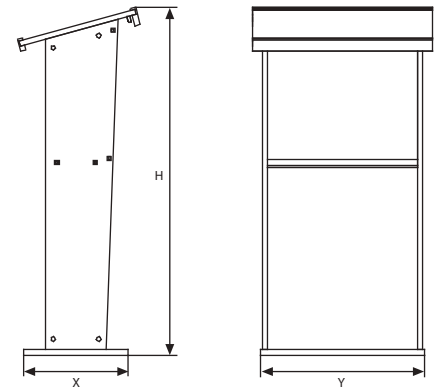

MALZEME : MDF					AĞIRLIK	PAKET EBADI
ÜRÜN KODU	AÇIKLAMA	X	Y	H	PAKETLİ	*GXYXD
UWPDD00000	Koyu Ahşap	350 mm	550 mm	1162 mm	18,250 kg	510 X 1140 X 95 mm
UWPDB00000	Siyah	350 mm	550 mm	1162 mm	18,250 kg	510 X 1140 X 95 mm
UWPD10000	Doğal Ahşap	350 mm	550 mm	1162 mm	18,250 kg	510 X 1140 X 95 mm

* G:Genişlik Y:Yükseklik D: Derinlik