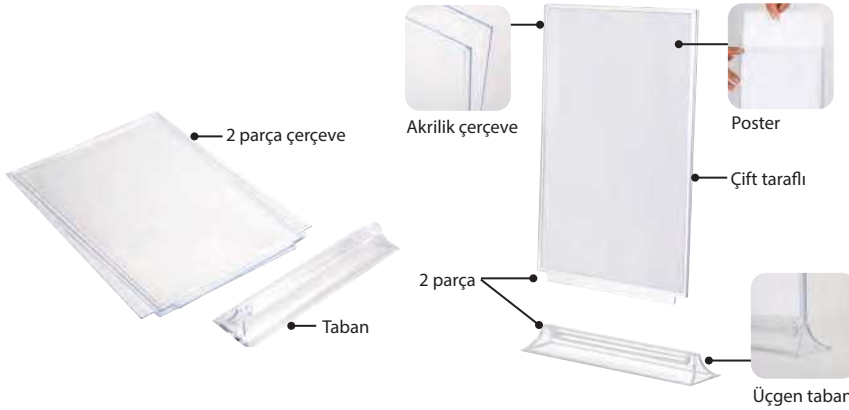

Upright Föylük A6 Dikey

Oval Tabanlı Föylük A4 Dikey

Oval Tabanlı Föylük A5 Dikey

MALZEME: Şeffaf akrilik					AĞIRLIK	PAKET EBADİ (25 Lİ)
ÜRÜN KODU	POSTER EBADİ	W	H	D	PAKETLİ	*G X Y X D
UMSDTLDNA4	210 X 297 mm	245 mm	336 mm	56 mm	9,100 kg	450 X 730 X 300 mm
UMSDTLDNA5	148 X 210 mm	180 mm	245 mm	46 mm	4,000 kg	270 X 400 X 410 mm
UMSDTLDNA6	105 X 148 mm	135 mm	180 mm	40 mm	2,875 kg	230 X 350 X 310 mm