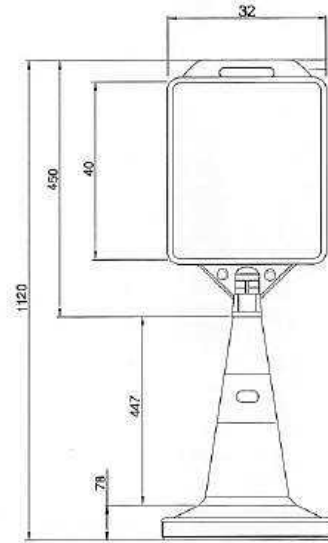

## Teknik Özellikler

- Bidon Ölçüsü: 45 x 45 x 12 cm
- Görsel Ölçüsü: 300 x 75 cm
- Malzeme: Orijinal ham madde – uzun ömürlü ve dayanıklı yapı
- Bidon Boş Ağırlığı: 1050 gr
- Dolum Kapasitesi: Su (12,5 lt) veya