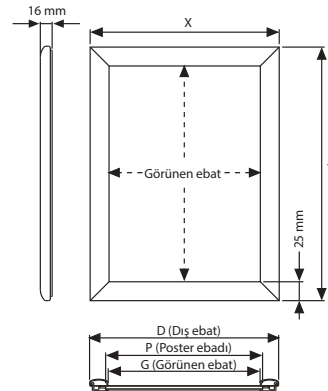

MALZEME : Gümüş Eloksallı Alüminyum PROFİL : 25 mm Gönye				AĞIRLIK	PAKET EBADI
ÜRÜN KODU	DİŞ EBAT (x-y)	POSTER EBADI	GÖRÜNEN EBAT	PAKETLİ	*G X Y X D
UCH255NOA4	259 X 346 mm	210 X 297 mm	208 X 295 mm	0,635 kg	260 X 360 X 31 mm
UCH255NOA3	346 X 469 mm	297 X 420 mm	295 X 418 mm	0,960 kg	360 X 460 X 31 mm
UCH255NOA2	469 X 643 mm	420 X 594 mm	418 X 592 mm	1,570 kg	460 X 670 X 31 mm
UCH255NOA1	643 X 890 mm	594 X 841 mm	592 X 839 mm	2,700 kg	660 X 910 X 31 mm
UCH255NOB2	549 X 749 mm	500 X 700 mm	498 X 698 mm	2,100 kg	560 X 760 X 31 mm
UCH255NOB1	749 X 1049 mm	700 X 1000 mm	698 X 998 mm	3,900 kg	760 X 1060 X 31 mm

* G:Genişlik Y:Yükseklik D: Derinlik