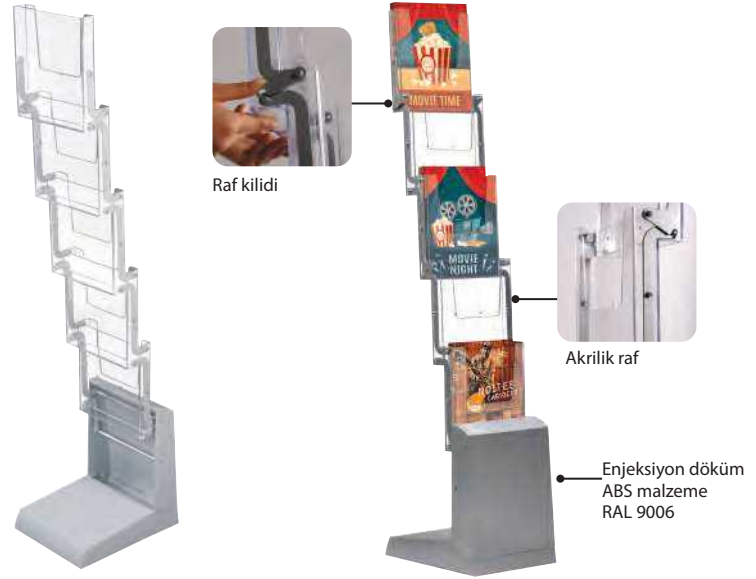

Zigzag Yeni Nesil

Katlanabilir A4 boyutunda 5 rafı olan yeni nesil zigzag üründür. Broşürler raflardayken katlanabilmeye izin verir. Çantasının boyutları: 380 x 470 x 280 mm. Mobil sunum ve kullanımlar için kullanışlı ve akıllı bir üründür.

- Ürün tek bir kutu içinde katlanarak paketlenir. Montaj gerektirmez, kolay kurulabilir, kullanıma hazırdır.
- Sabit bir görüntü için üst rafı kitleyiniz.
- Çanta ürüne dahildir.

Siyah taşıma çantası