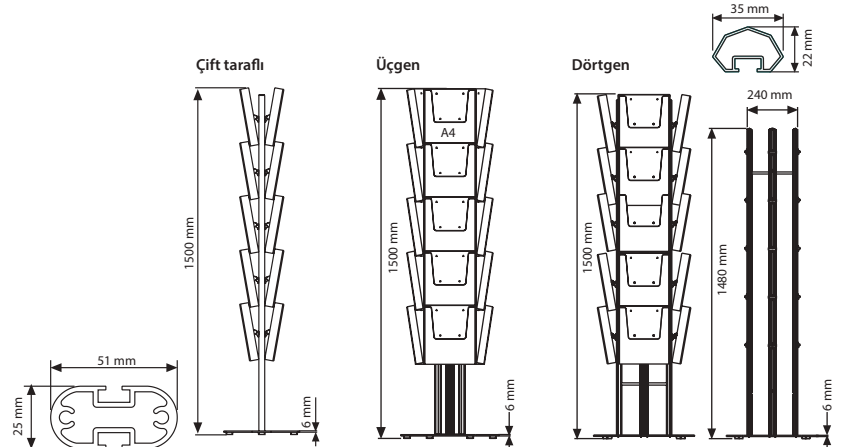

## Dekoratif Broşür Stand

A4 ebadında, yatay, dikey ve alınlıklı modelleri vardır. Broşürlük kısmı polikarbonat malzemedir. Broşürlerinizi sergilerken aynı anda da üst kısmındaki föylük sayesinde mesajınızı iletmenize olanak sunar. Ürün üzerine monte edilen U kıvrılmış pleksi alınlık görevi görürken içindeki görseli de istediğiniz sıklıkta yenileyebilirsiniz