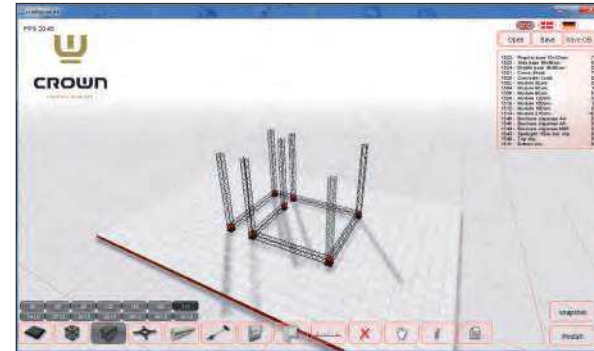

Crown Truss Kurulum & 3D Program

Kolay taşıma için modüller yatay pozisyonundadır. Açılarak kare şekline getirilir. Örnek : 15 x 15 cm Truss Kare Modülü

Modüller birbirlerine kolay şekilde köşe veya çapraz bağlantılarla monte edilebilir.

Köşe blokları için kullanılan zemin modülü, tercihinize göre merkez ya da yan kısma gelecek şekilde monte edilebilir.

El ile yapılabilen montajı daha hızlı yapabilmek için istenirse, şarjlı matkap tercih edilebilir. Bosch ixo screw driver veya daha küçük olan bir tanesi önerilir.

Asmak istediğiniz banner ya da vinyl posterini alüminyum asma profilini çift taraflı bant ile yapıştırınız, yapıştırılan profili rulo şeklinde 1 veya 2 kez sarınız. Sabit olan klips üst taraf, lastikli olan klips alt tarafa gelecek şekilde yerleştirip görselinizi asınız. Görselleriniz için vinil, tekstil ile birlikte basit montaj teknikleri ile PVC Foam Levha, akrilik levha, pet levha kullanabilirsiniz.

CROWN Truss tasarımlarınız için ücretsiz 3D program

Crown Truss ile fuar standı, tanıtım kabini, fuar kule, sergi standınızı 3D program ile kendiniz tasarlayın ve inşaa edin. Yenilenen Crown Truss programında kullanacağınız modülleri ve parçaları listeleyebilir, kolayca sipariş verebilirsiniz.