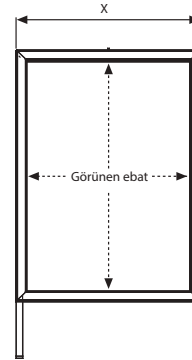

MALZEME: Toz Boyalı Alüminyum						AĞIRLIK	PAKET EBADI
GÜMÜŞ	SİYAH	DIŞ EBAT (x-y)	POSTER EBADI	GÖRÜNEN EBAT	H	PAKETLİ	*G X Y X D
UABSON00A1	UABSOB00A1	651 X 907 mm	594 X 841 mm	571 X 827 mm	1150 mm	8,840 kg	720 X 1270 X 85 mm
UABSON00B1	UABSOB00B1	757 X 1066 mm	700 X 1000 mm	677 X 986 mm	1250 mm	10,550 kg	800 X 1390 X 85 mm

* G: Genişlik Y: Yükseklik D: Derinlik