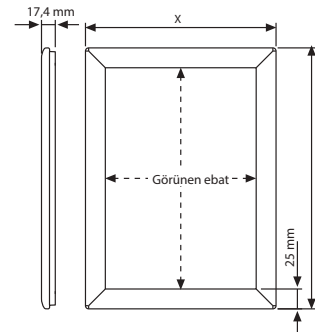

MALZEME : Gümüş Eloksallı Alüminyum PROFİL : 25 mm Gönye - 25 mm Rondo						AĞIRLIK	PAKET EBADI
GÖNYE KODU	RONDO KODU	DIŞ EBAT (x-y)	POSTER EBADI	GÖRÜNEN EBAT	AÇIKLAMA	PAKETLİ	*G X Y X D
UCP255N0A4	UCP250N0A4	241 X 328 mm	210 X 297 mm	191 X 278 mm	Dayamasız	0,495 kg	250 X 350 X 24 mm
UCP255N1A4	UCP250N1A4	241 X 328 mm	210 X 297 mm	191 X 278 mm	Dayamasız	0,520 kg	250 X 350 X 24 mm
UCP255N0A3	UCP250N0A3	328 X 451 mm	297 X 420 mm	278 X 401 mm	Dayamalı	0,835 kg	350 X 460 X 24 mm

* G:Genişlik Y:Yükseklik D:Derinlik