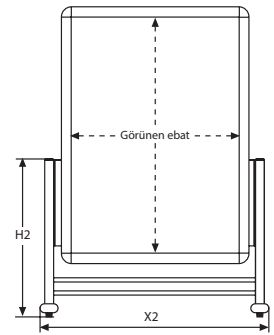

MALZEME: Gümüş Eloksallı Alüminyum PROFİL: 25 mm Rondo							AĞIRLIK	PAKET EBADI
ÜRÜN KODU	POSTER EBADI	GÖRÜNEN EBAT	X1	X2	H1	H2	PAKETLİ	*G X Y X D
UAM251CNA1	594 X 841 mm	576 X 823 mm	700 mm	760 mm	1030 mm	540 mm	8,250 kg	750 X 1080 X 70 mm
UAM251CNB2	500 X 700 mm	482 X 682 mm	550 mm	660 mm	880 mm	460 mm	6,000 kg	600 X 850 X 70 mm
UAM251CNB1	700 X 1000 mm	682 X 982 mm	700 mm	860 mm	1180 mm	540 mm	14,100 kg	840 X 1240 X 70 mm

* G:Genişlik Y:Yükseklik D:Derinlik