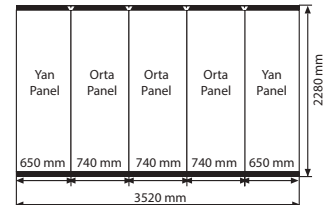

3x3 Panel baskı ebatları