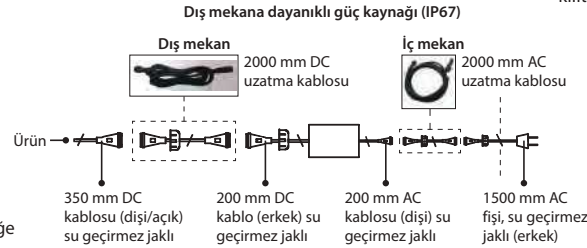

Özel işlem görmüş akrilik

Gizli LED uygulaması

PET koruma