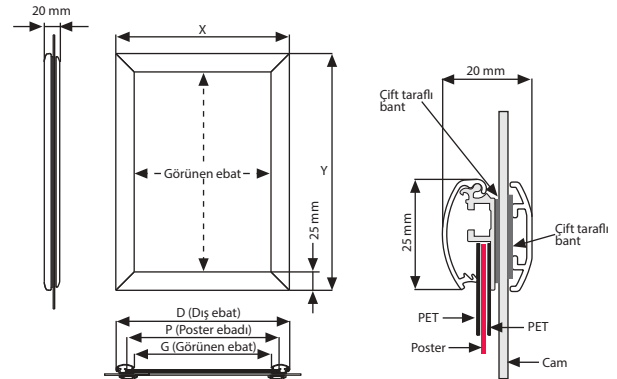

Cam Çerçeve 25 mm

Açılır kapanır çerçevesiyle posterinizi kolayca değiştirebilirsiniz. Dekoratif arka profil çift taraflı bantlar kapatarak iki yönlü kullanım sağlar. Her iki taraftaki PET koruma sayesinde posteriniz zarar görmez.

Çift taraflı PET koruma vardır. Çerçevenin iç ve dış kısmında montaj için çift taraflı bant vardır. Her bir çerçeve tekli karton kutulu paketlenmektedir

Çift taraflı bantı yapıştırmadan evvel lütfen zemini temizleyiniz. Profile 15 mm harf yüksekliğinde baskı yapılabilir.

Renk opsiyonları

Siyah Elokсалı	Kırmızı - RAL 30205002
Gümüş Elokсалı	Mavi - RAL 5002
Siyah - RAL 9005	Yeşil - RAL 6029
Beyaz - RAL 9003	Sarı - RAL 1021

- PET koruma
- Çift taraflı bant
- Dekoratif arka profil
- 25 mm ön profil
- Gümüş elokсалı alüminyum

MALZEME : Gümüş Elokсалı Alüminyum PROFİL : 25 mm Gönye				AĞIRLIK	PAKET EBADI
ÜRÜN KODU	DIŞ EBAT (x-y)	POSTER EBADI	GÖRÜNEN EBAT	PAKETLİ	*G X Y X D
UCW255N4A4	240 X 327 mm	210 X 297 mm	192 X 279 mm	0,620 kg	260 X 350 X 21 mm
UCW255N4A3	327 X 450 mm	297 X 420 mm	279 X 402 mm	0,900 kg	350 X 460 X 21 mm
UCW255N4A2	450 X 624 mm	420 X 594 mm	402 X 576 mm	1,075 kg	460 X 660 X 21 mm
UCW255N4A1	624 X 871 mm	594 X 841 mm	576 X 823 mm	2,070 kg	650 X 900 X 21 mm
UCW255N4B2	530 X 730 mm	500 X 700 mm	482 X 682 mm	1,350 kg	550 X 750 X 21 mm
UCW255N4B1	730 X 1030 mm	700 X 1000 mm	682 X 982 mm	2,700 kg	750 X 1050 X 21 mm

* G:Genişlik Y:Yükseklik D: Derinlik