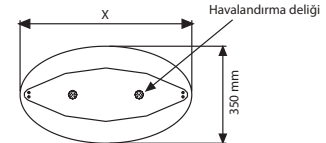

Üst parça

RAL 9006 gri toz boyalı