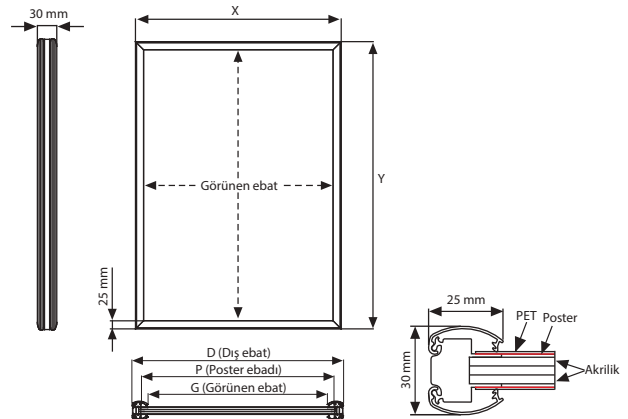

MALZEME: Gümüş Elokсалlı Alüminyum PROFİL: 25 mm					AĞIRLIK	PAKET EBADI
ÜRÜN KODU	DİŞ EBAT (x-y)	POSTER EBADI	GÖRÜNEN EBAT	IŞIK GÜCÜ	PAKETLİ	*G X Y X D
ULB25CNOA4	240 X 327 mm	210 X 297 mm	189 X 276 mm	2800-3000 LUX	1,530 kg	255 X 435 X 40 mm
ULB25CNOA3	327 X 450 mm	297 X 420 mm	276 X 399 mm	2400-2600 LUX	2,390 kg	345 X 520 X 40 mm
ULB25CNOA2	450 X 624 mm	420 X 594 mm	399 X 573 mm	2100-2300 LUX	3,970 kg	465 X 695 X 40 mm
ULB25CNOA1	624 X 871 mm	594 X 841 mm	573 X 820 mm	1800-2000 LUX	7,410 kg	640 X 960 X 40 mm
ULB25CNOA0	871 X 1219 mm	841 X 1189 mm	820 X 1168 mm	1200-1400 LUX	13,680 kg	885 X 1290 X 40 mm
ULB25CNOB2	530 X 730 mm	500 X 700 mm	479 X 679 mm	2000-2200 LUX	5,170 kg	545 X 800 X 40 mm
ULB25CNOB1	730 X 1030 mm	700 X 1000 mm	679 X 979 mm	1600-1800 LUX	10,130 kg	745 X 1100 X 40 mm

* G: Genişlik Y: Yükseklik D: Derinlik