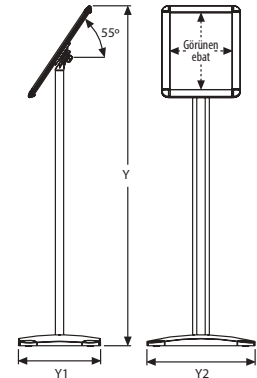

MALZEME : Gümüş Elokssallı Alüminyum PROFİL : 25 mm Gönye - 25 mm Rondo						AĞIRLIK		PAKET EBADI		
GÖNYE KODU	RONDO KODU	DIŞ EBAT (x-y)	POSTER EBADI	GÖRÜNEN EBAT	Y1	Y2	Y	AÇIKLAMA	PAKETLİ	*G X Y X D
UDMB1N05A4	UDMB1N00A4	240 X 327 mm	210 X 297 mm	192 X 279 mm	250 mm	330 mm	1000 mm	A4 Dikey / Gümüş	3,400 kg	290 X 980 X 65 mm
					250 mm	330 mm	964 mm	A4 Yatay / Gümüş		
UDMB1B05A4	UDMB1B00A4	240 X 327 mm	210 X 297 mm	192 X 279 mm	250 mm	330 mm	1000 mm	A4 Dikey / Siyah	3,400 kg	290 X 980 X 65 mm
					250 mm	330 mm	964 mm	A4 Yatay / Siyah		
UDMB1N05A3	UDMB1N00A3	327 X 450 mm	297 X 420 mm	279 X 402 mm	420 mm	300 mm	1200 mm	A3 Dikey / Gümüş	5,850 kg	380 X 1150 X 65 mm
					420 mm	300 mm	1150 mm	A3 Yatay / Gümüş		
UDMB1B05A3	UDMB1B00A3	327 X 450 mm	297 X 420 mm	279 X 402 mm	420 mm	300 mm	1200 mm	A3 Dikey / Siyah	5,850 kg	380 X 1150 X 65 mm
					420 mm	300 mm	1150 mm	A4 Yatay / Siyah		

* G:Genişlik Y:Yükseklik D:Derinlik