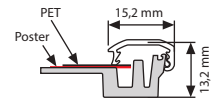

Opti
Frame
www.opti-frame.com

Opti Çerçeve 14 mm

Opti Çerçeve, alüminyum çerçeve ürün grubuna büyük bir yenilikle giriyor. Ar-Ge ekibimiz,engin bilgi ve tecrübelerini yeni bir yöntemle ürettikleri bu ürüne yansıtılar.

Opti Çerçeve yalnızca çok fonksiyonlu kullanım imkanı sunmakla kalmıyor, sürekli büyüyen ve rekabetin hayli kızıştığı piyasada büyük bir ekonomik avantaj sağlıyor. Ürün DE ve OHIM belgelerile sertifikalanmıştır.

*Tüm dünyada patentlerle korunmaktadır

- Opti çerçeve iki kenarından sabit askılı ve delikli olarak üretilmektedir. Ürün paketli olarak sevk edilmektedir.
- Masa üzerinde yatay ve dikey kullanma olanağı sunan sırt dayaması ürün içerisinde mevcuttur ve fiyata dahildir.
- 7 mm yüksekliğinde harf baskı yapılabilir. Ürün 5'li paketlerde satılır.

Patent

PCT/TR06/000018 - WO 2007/126397 - EP 2016574 -
DE 20 2006 020 145 - US 2009/211134 - AU 2006342800 -
CN 101473363 - CA 2654307 - UA 2008 13893 -
EA 200802174/26 - IN WO 2007/126397 - ZA 2008/09638 -
TR 2007 05704 - OHIM 831235-0001,2,3,4

Renk opsiyonları

Gümüş Eloksallı	Mavi - RAL 5002
Siyah - RAL 9005	Yeşil - RAL 6029
Ahşap Görünümlü	Sarı - RAL 1021
Kırmızı - RAL 3020	Beyaz - RAL 9003

MALZEME : Gümüş Eloksallı Alüminyum PROFİL : 14 mm Gönye - 14 mm Rondo						AĞIRLIK	PAKET EBADI
GÖNYE KODU	RONDO KODU	DIŞ EBAT (x-y)	POSTER EBADI	GÖRÜNEN EBAT	AÇIKLAMA	PAKETLİ	*G X Y X D
UCP145N0A5	UCP140N0A5	169 X 231 mm	148 X 210 mm	138 X 200 mm	Dayamasız	0,250 kg	185 X 250 X 24 mm
UCP145N0A6	UCP140N0A6	126 X 169 mm	105 X 148 mm	95 X 138 mm	Dayamasız	0,140 kg	140 X 190 X 24 mm
UCP145N1A5	UCP140N1A5	169 X 231 mm	148 X 210 mm	138 X 200 mm	Dayamalı	0,265 kg	185 X 250 X 24 mm
UCP145N1A6	UCP140N1A6	126 X 169 mm	105 X 148 mm	95 X 138 mm	Dayamalı	0,155 kg	140 X 190 X 24 mm

* G:Genişlik Y:Yükseklik D:Derinlik