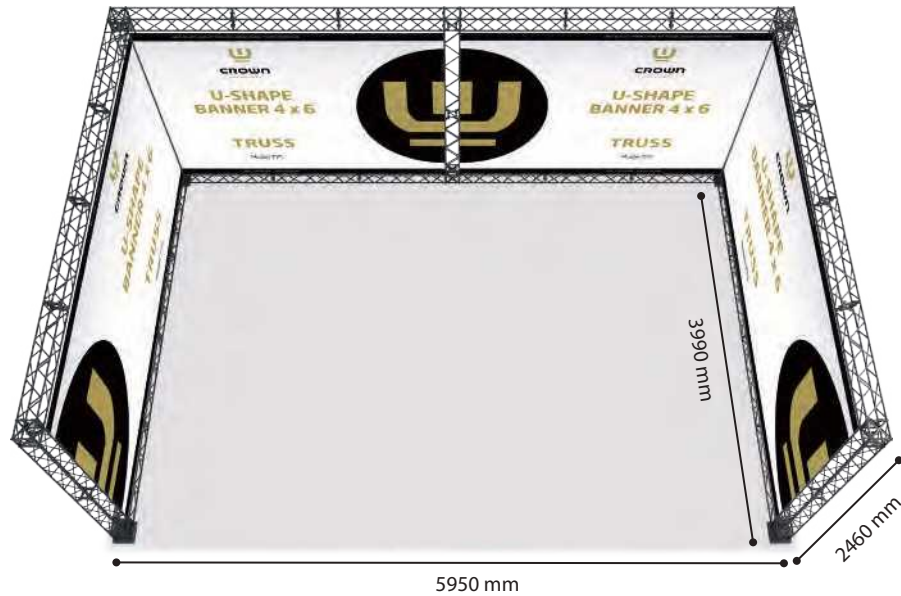

Opsiyonel lamba

Model : 1543