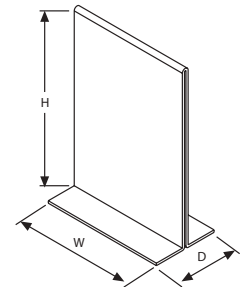

Masaüstü T Tipi Föylük

Son derece dayanıklı şeffaf föylükler, restoranlardaki menülerin, fiyat listelerinin vb. görüntülenmesi için idealdir. Bu yüksek kaliteli şeffaf föylüklere şirket logosu serigrafî baskı yapılabilir. Standart dışı ölçüler, müşteri özelliklerine ve ihtiyaçlarına göre üretilebilir; Baskı ve miktarlar için lütfen satış departmanımızla iletişime geçiniz.

! Lütfen nakliye sırasında dikkatli taşıyın. Lütfen kullanmadan önce ürünün üzerindeki filmi soyun.

MALZEME: Şeffaf akrilik						AĞIRLIK	PAKET EBADI
ÜRÜN KODU	POSTER EBADI	W	H	D	AÇIKLAMA	PAKETLİ	*G X Y X D
UMSTD01000	210 X 297 mm	210 mm	302 mm	105 mm	A4 Dikey	15,200 kg	485 X 485 X 350 mm (40 pcs)
UMSTY01000	297 X 210 mm	300 mm	212 mm	105 mm	A4 Yatay	12,960 kg	485 X 485 X 350 mm (30 pcs)
UMSTD02000	148 X 210 mm	150 mm	212 mm	75 mm	A5 Dikey	6,040 kg	340 X 370 X 240 mm (30 pcs)
UMSTY02000	210 X 148 mm	210 mm	152 mm	75 mm	A5 Yatay	6,210 kg	340 X 370 X 240 mm (30 pcs)
UMSTD03000	105 X 148 mm	105 mm	152 mm	75 mm	A6 Dikey	4,800 kg	265 X 385 X 180 mm (40 pcs)
UMSTY03000	148 X 105 mm	150 mm	107 mm	75 mm	A6 Yatay	3,360 kg	265 X 385 X 180 mm (30 pcs)
UMSTD04000	100 X 210 mm	105 mm	212 mm	75 mm	1/3 A4 Dikey	5,400 kg	340 X 370 X 240 mm (40 pcs)
UMSTY04000	210 X 100 mm	210 mm	107 mm	75 mm	1/3 A4 Yatay	7,210 kg	340 X 370 X 240 mm (50 pcs)

*G:Genişlik Y:Yükseklik D: Derinlik