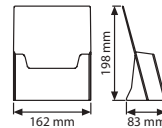

Masaüstü Broşürlük

Yüksek dayanıklılığa sahip şeffaf broşürlükler A4 formatı, katalog, broşür, her ihtiyaca yönelik kart vb. her türlü belgenin görüntülenmesi için uygundur. Bu yüksek kaliteli enjeksiyon kalıplı broşürlüklere, isteğiniz üzerine serigrafi logo baskı yapılabilir. İsterseniz A4 dikey modeli ayrıca seperatör ile A4/3 boyutun da kullanılabiliriz.

Masaüstü Broşürlük Serigrafi Baskı

Minimum tampon baskı miktarı 200 adettir. Baskı işlemlerinin teslim sürelerini uzatabileceğini lütfen unutmayın. Her baskı işleminde logo görseli illüstrator dosyası olarak istenir. Broşürlük üzerindeki maksimum baskı alanı aşağıdaki tabloda belirtilmiştir.

! Lütfen nakliye sırasında dikkatli taşıyın.

Opsiyonel Aksesuarlar

UYUP449601
T ayraç, 20 li paket.

SERİGRAFI BASKI TABLOSU

EBAT	BASKI EBADI	AÇIKLAMA
1/3 A4	40 X 90 mm	Yatay
A5	55 X 140 mm	Yatay
A4	70 X 200 mm	Yatay

MALZEME: Şeffaf akrilik	AĞIRLIK	PAKET EBADI
ÜRÜN KODU	POSTER EBADI	AÇIKLAMA
UMSD001005	210 X 297 mm	A4 Dikey
UMSD001004	148 X 210 mm	A5 Dikey
UMSD001003	100 X 210 mm	1/3 A4 Dikey
PAKETLİ	*G X Y X D	
8,350 kg	520 X 630 X 250 mm (20 li)	
8,840 kg	520 X 630 X 250 mm (40 li)	
7,300 kg	480 X 640 X 210 mm (50 li)	

* G:Genişlik Y:Yükseklik D: Derinlik

A5 Dikey