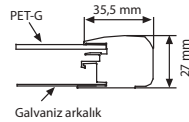

Manyetik zeminli

Mantar zeminli

Tüm Universal Showboard modelleri için panoların boyutları:

	6A4		9A4		
4A4	A4	A4	A4	A4	A4
	A4	A4	A4	A4	A4
	A4	A4	A4	A4	A4

Mantar zemin

Manyetik zemin

**MALZEME: Gümüş Eloksallı Alüminyum**