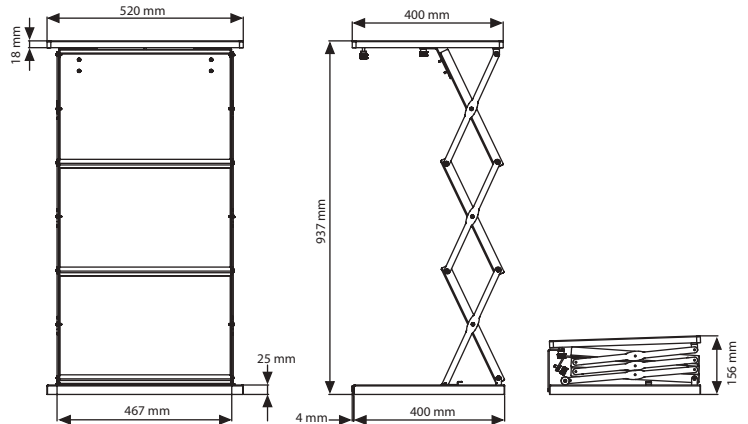

MALZEME: Metal & Ahşap			AĞIRLIK	PAKET EBADI
ÜRÜN KODU	KAPASİTE	AÇIKLAMA	PAKETLİ	*G X Y X D
UWFC1B0324	2 X A4	Siyah gövde - Siyah tabla	13,530 kg	430 X 560 X 150 mm
UWFC1B1324	2 X A4	Siyah gövde - Siyah tabla, çantalı	14,000 kg	450 X 580 X 160 mm
UWFC1D0324	2 X A4	Siyah gövde - Ahşap tabla	13,530 kg	430 X 560 X 150 mm
UWFC1D1324	2 X A4	Siyah gövde - Ahşap tabla, çantalı	14,000 kg	450 X 580 X 160 mm
UWFC2B0324	2 X A4	Gümüş gövde - Siyah tabla	13,530 kg	430 X 560 X 150 mm
UWFC2B1324	2 X A4	Gümüş gövde - Siyah tabla, çantalı	14,000 kg	450 X 580 X 160 mm
UWFC2D0324	2 X A4	Gümüş gövde - Ahşap tabla	13,530 kg	430 X 560 X 150 mm
UWFC2D1324	2 X A4	Gümüş gövde - Ahşap tabla, çantalı	14,000 kg	450 X 580 X 160 mm
UWFC3W0324	2 X A4	Beyaz gövde - Ahşap tabla	13,530 kg	430 X 560 X 150 mm
UWFC3W1324	2 X A4	Beyaz gövde - Ahşap tabla, çantalı	14,000 kg	450 X 580 X 160 mm

* G:Genişlik Y:Yükseklik D:Derinlik