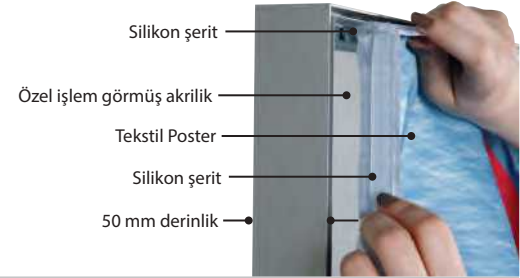

Maxi Frame Totem

MAXI
frame

Maxi Frame Totem LED gelişen teknoloji ile birlikte alışveriş merkezlerinde, mağazalar, banka gibi bir çok alanda kullanılabilir. Ön işlem görmüş panel, ışığı eşit ve güçlü bir şekilde yayar. LED aydınlatma, enerji maliyetlerinden %60'a varan tasarruf sağlar (flüoresan teknolojisine kıyasla). Kumaş baskı malzemesi şık görünüm sağlar. Baskı ürüne dahil değildir. Silikon bant ayrıca sipariş edilir.

Tüm üniteler CE/UL PAT testlerinden geçmekte ve kalite belgeleri ile tedarik edilmektedir. 2,5 metre uzunluğunda kablo ve AB fişi ile teslim edilir. 7/16 güç kaynağı dahildir.

Profil kalınlığı 4 mm'dir. Ürünle birlikte verilen naylon şerit 3 mm'dir, bu nedenle dijital baskı için önerilen kumaş kalınlığı 0,5 mm'dir. Kanallara takıldığında posterin kolay çıkarılması için kumaş üzerine 0,5 mm kalınlığındaki çekme etiketi dikilmelidir.

Düşük voltajlı 6A güç kaynağı ile tamamlayın. Maxi Profillere kumaşın her bir kenarı 13 mm yani 26 mm sığdırılır. Kumaş Afiş afişte görülmemektedir.