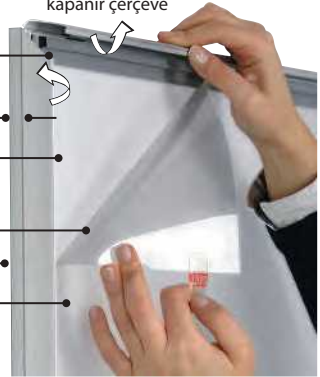

Kolay açılır kapanır çerçeve

Her üründe 2 adet duvar askısı standarttır. Hareketli askılar dikey ve yatay konumda montaja sağlar.

Köşe ışık bloğu

19 mm derinlik

Özel işlem görmüş akrilik

PET koruma

Gizli LED uygulaması