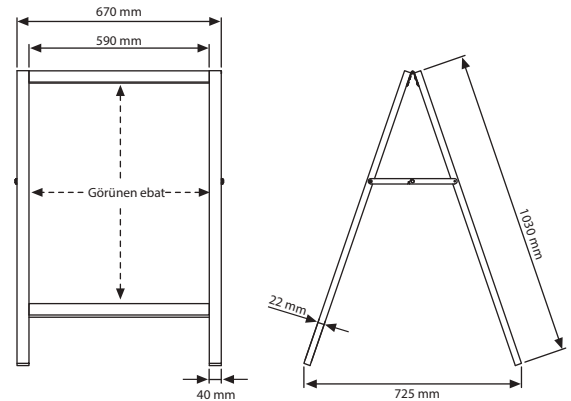

Ahşap A Pano İç Mekan

Katlanarak taşınabilen, gövdedeki makas sistemi sayesinde sabitlenebilen panolardır. Restoran, cafe, bar, alışveriş merkezleri, ofis ve eğitim kurumları gibi pek çok iç ve dış mekanda mesaj iletim alanı olarak kullanılabilir. Su bazlı, kokusuz özel tebeşir kalemi ayrıca satılmaktadır. 60x78 cm standart yazı ebadıdır. Tekli karton koli olarak paketlenir.

! Kalemler ayrıca sipariş edilir. Silmek için cam temizleyici ya da nemli bir bez kullanabilirsiniz.

Opsiyonel Aksesuarlar

UYAKLM1251
Renkli kalem 10 mm
kalınlığında.
5 li paket.

UYAKLM1250
Beyaz kalem 10 mm
kalınlığında.
3 lü paket.

MALZEME : Kayın Ağacı			AĞIRLIK	PAKET EBADI
ÜRÜN KODU	GÖRÜNEN EBAT	AÇIKLAMA	PAKETLİ	*G X Y X D
UWID006078	590 X 780 mm	Siyah yazılabilir zemin	8,470 kg	715 X 1050 X 55 mm

*G:Genişlik Y:Yükseklik D:Derinlik