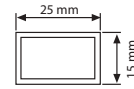

Kolay açılır kapanır çerçeve

32 mm profil

PVC Foam Alınlık

Alınlık tutucu tel

Galvaniz arkalık

Gümüş eloksallı alüminyum

Tel sepet

Gümüş, Gönye köşe