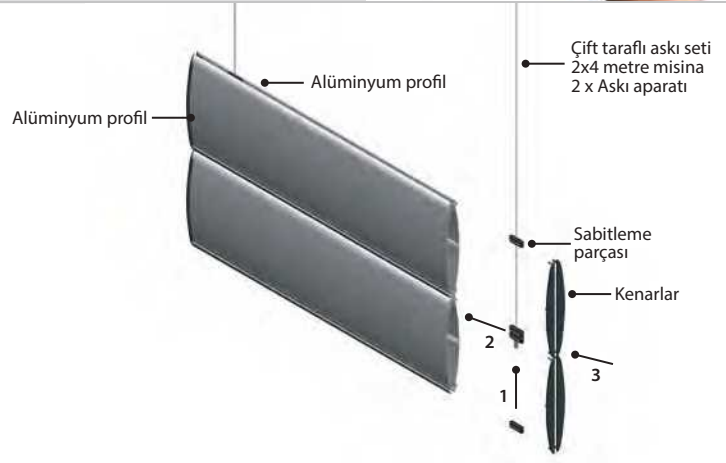

ÇİFT TARAFLI YÖNLENDİRME

ÜRÜN KODU	AÇIKLAMA	WEIGHT
UYPDS00001	Çift taraflı askı seti / 2x4 metre misina & 2 x Askı aparatı	0,450 kg
UYPDS00002	Çift taraflı sabitleme parçası (4 adet)	0,050 kg