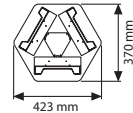

Üçgen taban
Toz Boyalı Çelik
5,600 kg.