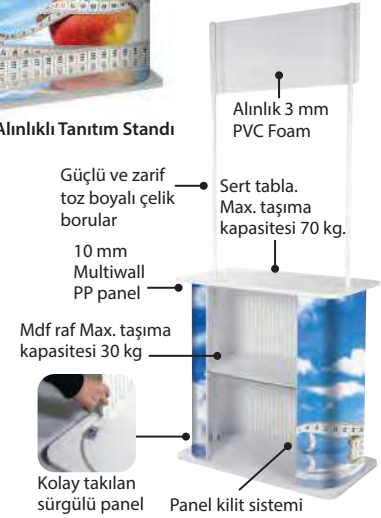

Köşeli Tanıtım Standı sergiler, süpermarketler, gösteriler gibi perakende promosyonları için her türlü promosyon etkinliği için uygundur. Dikdörtgen Tanıtım Standı stok tasarrufu sağlayan bir üründür. Katlı modeli daha fazla alan sağlar. Alınlıklı modeli kişiselleştirmeye imkan verir, marka ve promosyonun uzaktan görülmesini sağlar. Ayrıca gri keçe kumaş seçeneği ile sunulmaktadır.

Demonte olarak paketlenmiştir,

İç raf, alınlık, taşıma çantası, hariçtir.

Opsiyonel Aksesuarlar

UYPOTS0030
18 metre çift taraflı bantlı cırt cırtlı rulo.

UYPOTSD03G
Gri çuha 900 mm cırt cırt bantlı

UYPOTS1050
Taşıma çantası

Ayrı sipariş vermeyi unutmayın

- İç raf
- Gri keçe
- Taşıma çantası
- Alınlık
- Kat rafı

MALZEME: Plastik				AĞIRLIK	PAKET EBADI
ÜRÜN KODU	AÇIKLAMA	PANEL EBADI	BASKI EBADI	PAKETLİ	*G X Y X D
UTSD000909	Çantasız, Gri keçesiz, Rafsız	1849 X 892 mm	1815 X 865 mm	11,500 kg	535 X 940 X 70 / 200 X 940 X 200 mm
UTSD020909	Alınlıklı, Çantasız, Gri keçesiz, Rafsız	1849 X 892 mm	1815 X 865 mm	14,300 kg	535 X 940 X 95 / 200 X 1240 X 200 mm
UTSD010912	Katlı, Çantasız, Gri keçesiz, Rafsız	1849 X 892 mm	1815 X 865 mm	14,500 kg	570 X 1040 X 95 / 200 X 940 X 200 mm
UYPOTSD010	Beyaz iç raf	850 X 450 mm		1,750 kg	855 X 455 X 7 mm
UYPOTSD020	Beyaz iç raf alınlıklı model için	850 X 450 mm		1,750 kg	855 X 455 X 7 mm
UYPOTSD03G	Gri çuha, cırt cırt bant dahil	1870 X 865 mm	1870 X 865 mm	0,360 kg	250 X 250 X 100 mm

*G:Genişlik Y:Yükseklik D:Derinlik