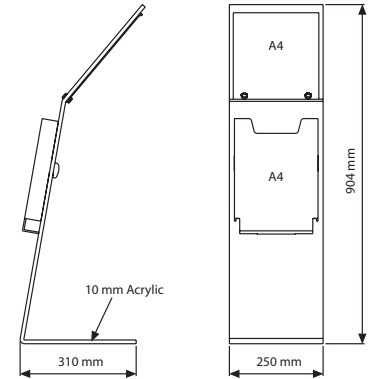

MALZEME: Akrilik		AĞIRLIK	PAKET EBADI
ÜRÜN KODU	KAPASİTE	PAKETLİ	*G X Y X D
UMNB001000	A4	4,900 kg	270 X 930 X 52 mm

* G:Genişlik Y:Yükseklik D:Derinlik