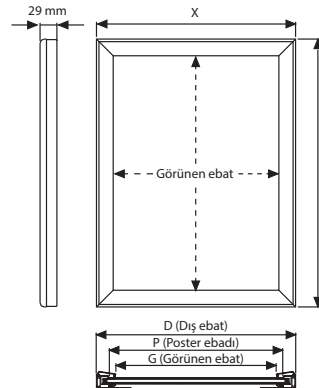

MALZEME: Gümüş Elokсалı Alüminyum PROFİL: 35 mm					AĞIRLIK	PAKET EBADI
ÜRÜN KODU	DIŞ EBAT (x-y)	POSTER EBADI	GÖRÜNEN EBAT	IŞIK GÜCÜ	PAKETLİ	*G X Y X D
ULD35TN0A4	257 X 344 mm	210 X 297 mm	187 X 274 mm	4200-4500 LUX	2,910 kg	320 X 510 X 70 mm
ULD35TN0A3	344 X 467 mm	297 X 420 mm	274 X 397 mm	3900-4200 LUX	3,560 kg	410 X 630 X 70 mm
ULD35TN0A2	467 X 641 mm	420 X 594 mm	397 X 571 mm	3500-3900 LUX	5,505 kg	530 X 810 X 70 mm
ULD35TN0A1	641 X 888 mm	594 X 841 mm	571 X 818 mm	3000-3300LUX	9,285 kg	710 X 1060 X 70 mm
ULD35TN0A0	888 X 1236 mm	841 X 1189 mm	818 X 1166 mm	2500-2800 LUX	16,080 kg	960 X 1400 X 70 mm
ULD35TN0B2	547 X 747 mm	500 X 700 mm	477 X 677 mm	3000-3300 LUX	6,928 kg	710 X 910 X 70 mm
ULD35TN0B1	747 X 1047 mm	700 X 1000 mm	677 X 977 mm	2600-2900 LUX	12,065 kg	810 X 1210 X 70 mm
ULD35TN0B0	1047 X 1447 mm	1000 X 1400 mm	977 X 1377 mm	2000-2300 LUX	23,195 kg	1110 X 1610 X 70 mm

* G:Genişlik Y:Yükseklik D: Derinlik