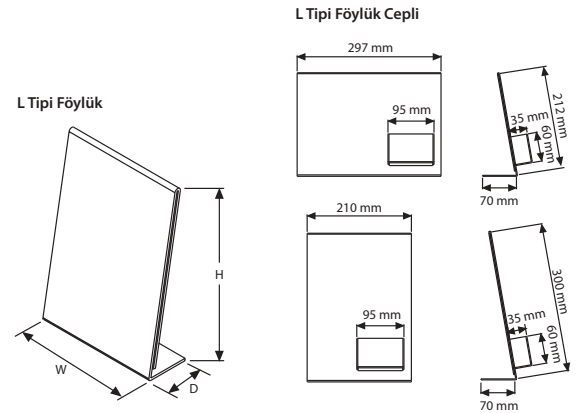

Masaüstü L Tipi Föylük

Son derece dayanıklı şeffaf föylükler, restoranlardaki menülerin, fiyat listelerinin vb. görüntülenmesi için idealdir. Bu yüksek kaliteli şeffaf föylüklere şirket logosu serigrafı baskı yapılabilir. Standart dışı ölçüler, müşteri özelliklerine ve ihtiyaçlarına göre üretilebilir; Baskı ve miktarlar için lütfen satış departmanımıza iletişime geçiniz.

Cepli serimiz, satış ve pazarlama faaliyetlerinizde maksimum sonucu elde etmek için rekabetçi çözümler sunar. Ürünün en büyük avantajı broşürlük önünde bulunan cebi sayesinde poster, menü, reklam bilgileri konulabilir. Avantajlı cep, kartvizitinizi posterin üzerine yerleştirmenizi sağlar. Bu ürün isteğe göre farklı ölçülerde üretilebilir. Yüksek dayanıklılığa sahip föylüklere istediğiniz üzerine serigrafı logo baskı yapılabilir.

! Lütfen nakliye sırasında dikkatli taşıyın. Lütfen kullanmadan önce ürünün üzerindeki filmi soyun.