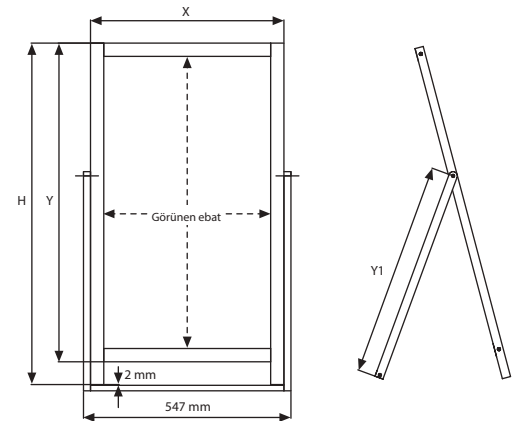

ÜRÜN KODU	AÇIKLAMA	PAKETLİ	*G X Y X D
UPCMOR00A4	A4 Kırmızı	0,400 kg	250 X 350 X 21 mm
UPCMOB00A4	A4 Siyah	0,400 kg	250 X 350 X 21 mm
UPCMOW00A4	A4 Beyaz	0,400 kg	250 X 350 X 21 mm
UPCMOG00A4	A4 Gri	0,400 kg	250 X 350 X 21 mm
UPCMOG00A5	A5 Gri	0,380 kg	170 X 250 X 21 mm
UPCMOB00A5	A5 Siyah	0,380 kg	170 X 250 X 21 mm

MALZEME : Kayın Ağacı						AĞIRLIK	PAKET EBADI
ÜRÜN KODU	DIŞ EBAT (x-y)	GÖRÜNEN EBAT	H	Y1	AÇIKLAMA	PAKETLİ	*G X Y X D
UWCFSD010	510 X 840 mm	440 X 770 mm	900 mm	566,5 mm	Koyu Ahşap	3,900 kg	575 X 950 X 43 mm
UWCFSD020	510 X 1090 mm	440 X 1020 mm	1150 mm	701,5 mm	Koyu Ahşap	4,650 kg	575 X 1230 X 43 mm
UWCFSD030	510 X 1140 mm	440 X 1370 mm	1500 mm	866,5 mm	Koyu Ahşap	5,900 kg	575 X 1560 X 43 mm

* G:Genişlik Y:Yükseklik D:Derinlik