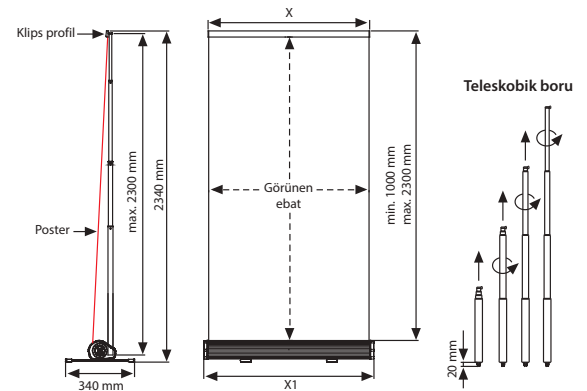

MALZEME: Gümüş Eloksallı Alüminyum			AĞIRLIK	PAKET EBADI
ÜRÜN KODU	POSTER EBADI	X1	PAKETLİ	*G X Y X D
URBSTOON82	800 mm	850 mm	6,600 kg	180 X 910 X 180 mm
URBSTOON92	900 mm	950 mm	7,200 kg	180 X 1120 X 180 mm
URBSTOON12	1000 mm	1050 mm	7,700 kg	180 X 1120 X 180 mm

* G:Genişlik Y:Yükseklik D:Derinlik