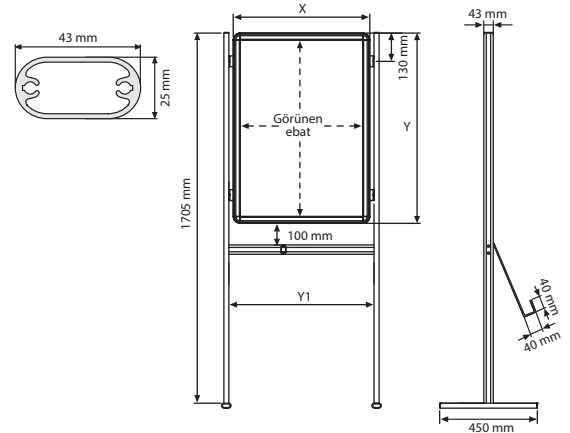

ÇİFT TARAFLI: Gümüş Elokssallı Alüminyum					AĞIRLIK	PAKET EBADI
ÜRÜN KODU	DIŞ EBAT (x-y)	POSTER EBADI	GÖRÜNEN EBAT	Y1	PAKETLİ	*G X Y X D
UIB100CNA1 X 5001	629 X 876 mm	594 X 841 mm	574 X 821 mm	669 mm	11,100 kg	770 X 1780 X 70 mm
UIB100CNB2 X 5001	535 X 735 mm	500 X 700 mm	480 X 680 mm	575 mm	9,500 kg	660 X 1780 X 70 mm
UIB100CNB1 X 5001	743 X 1043 mm	700 X 1000 mm	680 X 980 mm	783 mm	13,750 kg	870 X 1780 X 70 mm

TEK TARAFLI: Gümüş Elokssallı Alüminyum					AĞIRLIK	PAKET EBADI
ÜRÜN KODU	DIŞ EBAT (x-y)	POSTER EBADI	GÖRÜNEN EBAT	Y	PAKETLİ	*G X Y X D
UIB100TNA1 X 5001	629 X 876 mm	594 X 841 mm	574 X 821 mm	669 mm	8,800 kg	770 X 1780 X 70 mm
UIB100TNB2 X 5001	535 X 735 mm	500 X 700 mm	480 X 680 mm	575 mm	8,000 kg	660 X 1780 X 70 mm
UIB100TNB1 X 5001	743 X 1043 mm	700 X 1000 mm	680 X 980 mm	783 mm	11,000 kg	870 X 1780 X 70 mm

ÇİFT TARAFLI RAF	
ÜRÜN KODU	KAPASİTE
UYRC0003A4	6 X A4
UYRC0002A4	4 X A4
UYRC0003A4	6 X A4

TEK TARAFLI RAF	
ÜRÜN KODU	KAPASİTE
UYRT0003A4	3 X A4
UYRT0002A4	2 X A4
UYRT0003A4	3 X A4