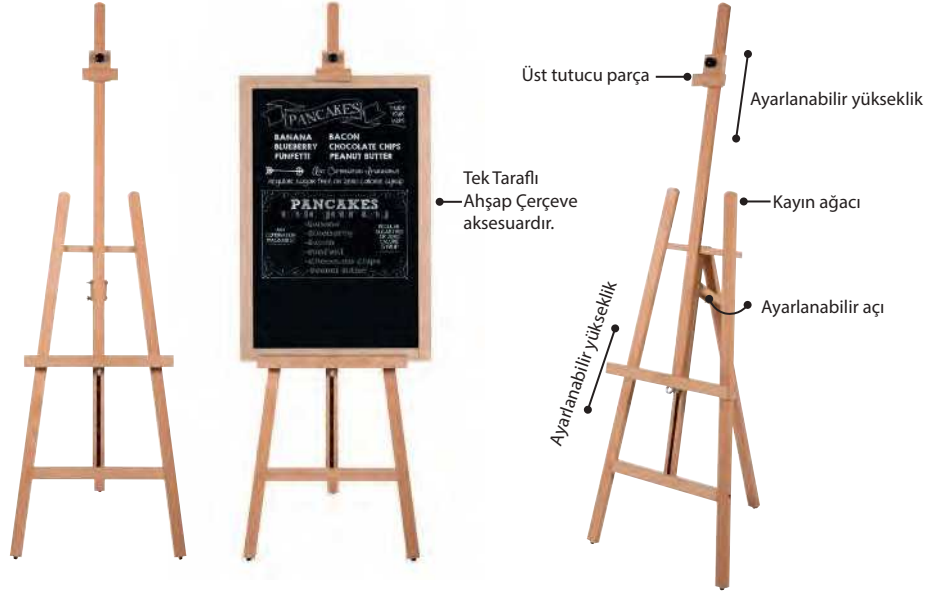

Sanat Şövale

Kayın Ağacından üretilen Sanat Şövale, ticari kullanım için sağlam bir üründür. Ayarlanabilir şövale, değişen tuval boyutlarına uygundur. Sağlam, güçlü olacak şekilde yapılmıştır ve perakende satış ortamlarına dayanıklıdır. Ayarlanabilir sırt desteği şövalenin dengesini ve farklı açılarda rahat kullanımını sağlar. Kolay saklama için düz katlanır.

B2'den A0'a kadar çerçeveleri tutar.

Montaj gerektirmez. Demonte olarak paketlenmiştir. Aksesuarlar ayrıca sipariş edilmelidir.

Opsiyonel Aksesuarlar

UYAKLM1251
Renkli kalem 10 mm kalınlığında.
5 li paket.

UYAKLM1250
Beyaz kalem 10 mm kalınlığında.
3 lü paket.

Opti Çerçeve
25 mm - A2, A1, A0, B2, B1, B0.

Alüminyum Çerçeve
25 mm - A2, A1, A0, B2, B1, B0.

Çerçevesiz Yazı Tahtası.
400x600 mm,
600x900 mm,
600x800 mm.

Tek taraflı Ahşap Çerçeve Naturel.
480x680 mm,
680x980 mm,
680x880 mm.

9 mm Klasik Çerçeve, Manyetik. 4xA4, 6xA4

MALZEME: Kayın Ağacı	AĞIRLIK	PAKET EBADI
ÜRÜN KODU	ÜRÜN EBADI	PAKETLİ *G X Y X D
USLA000012	600 X 550 X 1530 mm	5,500 kg 135 X 1240 X 85 mm

* G:Genişlik Y:Yükseklik D: Derinlik