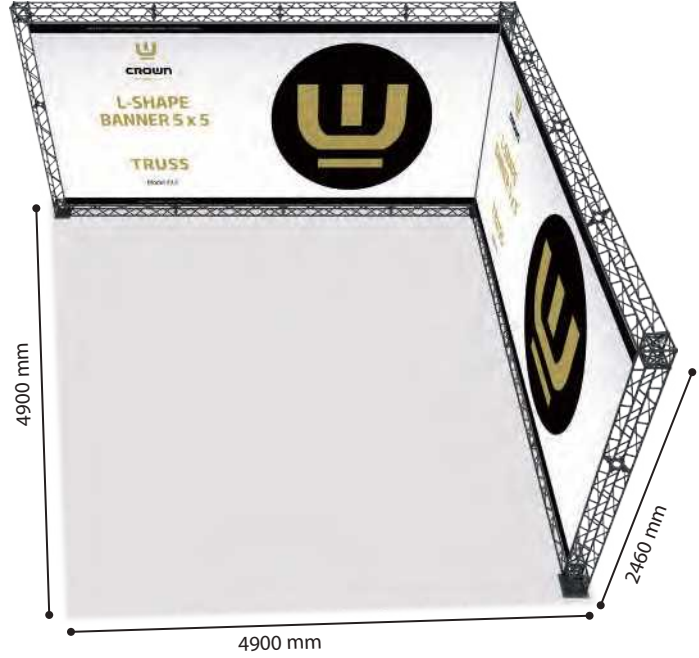

Crown Truss Modül / 772 & 773

Model 772 Truss L Şekil 5x5

Ürün Kodu:
UCT15BM772X1400

Baskı Ölçüleri
4800 X 2100 mm (2 Ad)

Modül parçaları
7 x 900 mm modül
15 x 1200 mm modül
6 x Köşe blok
15 x Çapraz ara bağlantı
3 x Standart taban
30 x Üst banner klips
30 x Alt banner klips
4 x 900 mm Alüminyum poster profili
12 x 1200 mm Alüminyum poster profili

Opsiyonel lamba
Model : 1543