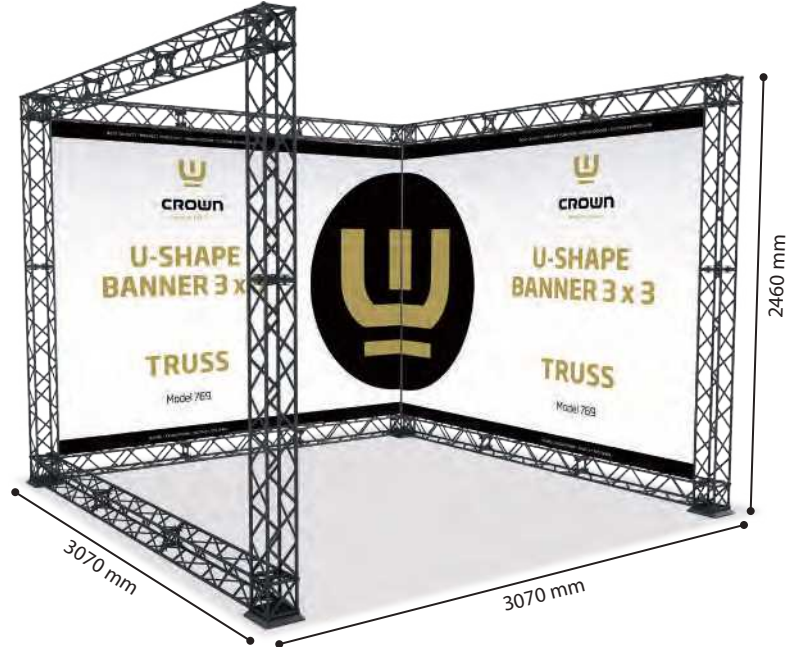

Model 769 Truss U Şekil 3x3

Ürün Kodu:
UCT15BM769X1400

Baskı Ölçüleri
2700 X 2100 mm (3 Ad)

Modül parçaları
22x 900 mm modül
4 x 1200 mm modül
8 x Köşe blok
16 x Çapraz ara bağlantı
4 x Standart taban
27 x Üst banner klips
27 x Alt banner klips
18 x 900 mm Alüminyum poster profili

Opsiyonel lamba
Model : 1543