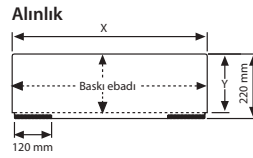

MALZEME: Gümüş & Siyah Eoksallı Alüminyum BİDON: HLDPE							AĞIRLIK	PAKET EBADI
GÜMÜŞ KODU	SIYAH KODU	DIŞ EBAT (x-y)	POSTER EBADI	GÖRÜNEN EBAT	W	D	PAKETLİ	*G X Y X D
USWP000NA1 X 5016	USWP000BA1 X 5003	666 X 913 mm	594 X 841 mm	586 X 833 mm	720 mm	530 mm	7,800 kg	715 X 1180 X 47 mm
USWP000NA0 X 5000	USWP000BA0 X 5002	913 X 1261 mm	841 X 1189 mm	833 X 1181 mm	900 mm	630 mm	11,400 kg	970 X 1600 X 47 mm
USWP000NB2 X 5003	USWP000BB2 X 5002	572 X 772 mm	500 X 700 mm	492 X 692 mm	720 mm	530 mm	7,200 kg	610 X 1040 X 47 mm
USWP000NB1 X 5005	USWP000BB1 X 5002	772 X 1072 mm	700 X 1000 mm	692 X 992 mm	900 mm	630 mm	10,500 kg	820 X 1340 X 47 mm