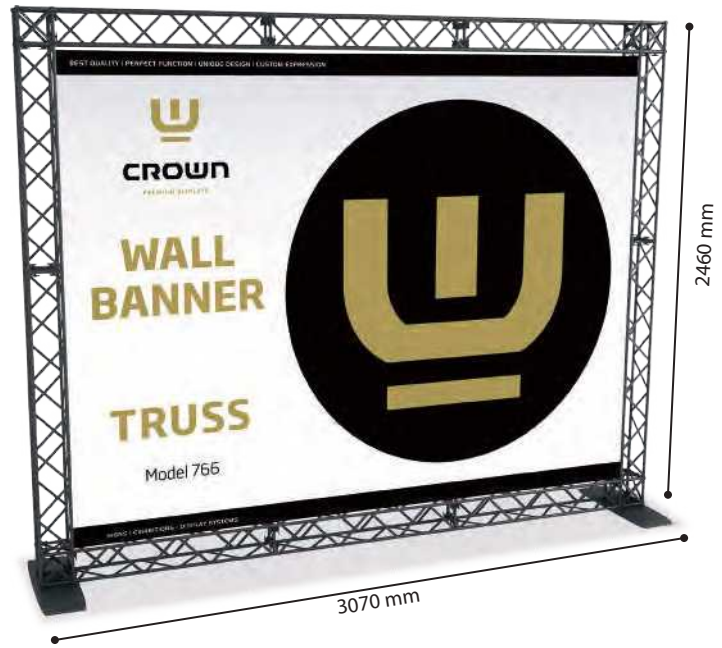

Model 766 Truss Duvar Banner

Ürün Kodu:
UCT15BM766X1400

Baskı Ölçüleri
2700 X 2100 mm (1 Ad)

Modül parçaları
8 x 900 mm modül
2 x 1200 mm modül
4 x Köşe blok
6 x Çapraz ara bağlantı
2 x Orta taban
9 x Üst banner klips
9 x Alt banner klips
6 x 900 mm Alüminyum poster profili

Opsiyonel lamba
Model : 1543