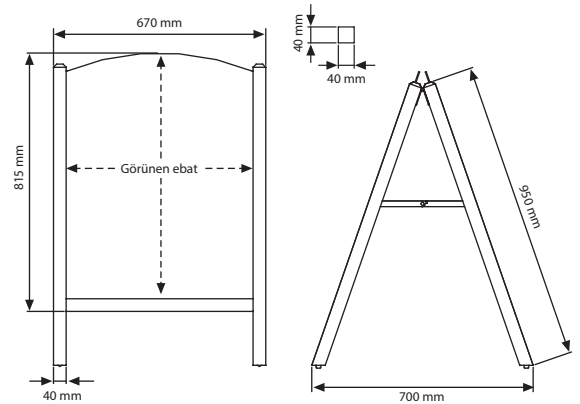

Timber Board

Timber Board Köknar ağacından yapılmıştır. Sürgülü panelleri sayesinde kullanım kolaylığı sağlar ve dış mekanda kullanıma uygundur. Silinebilir yüzeyi ile mesajınızı kolayca değiştirerek güncelleyebilirsiniz. Sürgülü paneller çift taraflıdır. Böylece panellerde iki farklı reklam alanı yaratır. Siyah yüzeylerde mesajların görüntülenmesi için tebeşir veya su bazlı kara tahta kalem kullanılabilir. Restoranlar, kafeler, barlar, alışveriş merkezleri, ofisler ve daha birçok dış mekan için uygundur.

Manyetik PET cep, mıknatıslar ve kara tahta kalemini sipariş etmeyi unutmayınız.

Renk opsiyonları

Opsiyonel Aksesuarlar

UYAKLM1251
Renkli kalem
10 mm kalınlığında.
5 li paket.

UYAKLM1250
Beyaz kalem
10 mm kalınlığında.
3 lü paket.

Manyetik PET cep.
10 lu paket. Kırmızı,
siyah, beyaz, gri.

UYUP397000
Mıknatıslar düğmeler.
10 lu paket.

MALZEME : Köknar Ağacı				AĞIRLIK	PAKET EBADI
ÜRÜN KODU	PANEL EBADI	GÖRÜNEN EBAT	AÇIKLAMA	PAKETLİ	*G X Y X D
UWTC006078	600 X 780 mm	590 X 775 mm	Doğal Ahşap, Dış mekan	13,820 kg	690 X 1030 X 110 mm
UWTC006078	600 X 780 mm	590 X 775 mm	Koyu Ahşap, Dış mekan	13,820 kg	690 X 1030 X 110 mm
UWTCN16078	600 X 780 mm	590 X 775 mm	Doğal Ahşap, İç mekan	10,680 kg	690 X 1030 X 110 mm
UWTCN16078	600 X 780 mm	590 X 775 mm	Koyu Ahşap, İç mekan	10,680 kg	690 X 1030 X 110 mm

*G:Genişlik Y:Yükseklik D: Derinlik