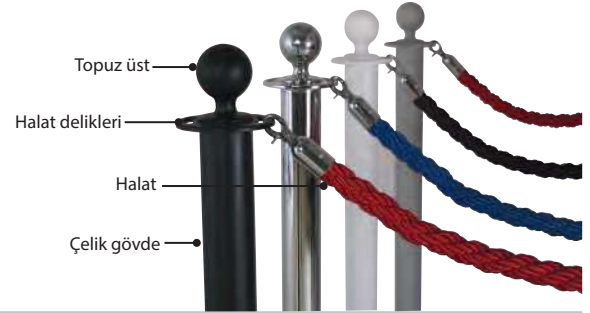

Opsiyonel Aksesuarlar

UQRP00L000
Mavi-Krom halat.
Uzunluk 2 mt.

UQRP00B000
Siyah-Krom halat.
Uzunluk 2 mt.

UQRP00R000
Kırmızı-Krom halat.
Uzunluk 2 mt.

TWBTRT0201
Kırmızı-Altın halat.
Uzunluk 3 mt.