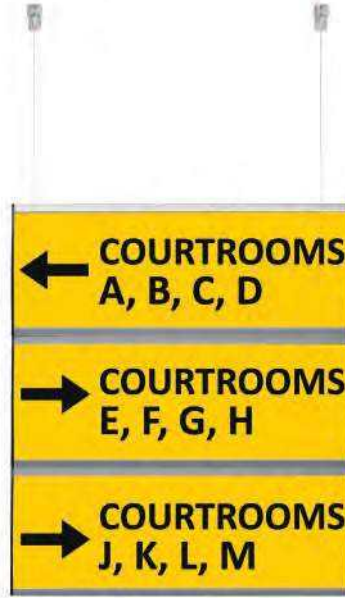

Çift Taraflı Yönlendirme

Alüminyum çift taraflı yönlendirme çift taraflı ve askılı tabelalar oluşturmak için tasarlanmıştır. Tek taraflı profiller stoğunuzda varsa gerekli parçaları temin ederek çift taraflı yönlendirmeye dönüştürebilirsiniz. Askı aparatları ile yönlendirmenizi esnek bir şekilde konumlandırabilirsiniz. PET koruma mevcuttur. 4 farklı profil tipi ve 2 farklı tapa modeli vardır. (Bakınız. Duvar isimli modelleri)

- Her pakette Pet koruma, ve bir adet vantuz mevcuttur. Vantuz ile PET korumayı kolayca çıkartıp takabilirsiniz.
- Mesajları güncellemek kolaydır. Kağıt, plastik veya 1 mm kalınlığa kadar herhangi bir esnek malzeme için uygundur.
- Standart boyutların yanı sıra özel boyutlarda da mevcuttur. (adede tabidir). 5'ten fazla katman için lütfen satış yöneticinizle iletişime geçin.

Renk opsiyonları

Siyah Eloksallı	Kırmızı - RAL 30205002
Gümüş Eloksallı	Mavi - RAL 5002
Siyah - RAL 9005	Yeşil - RAL 6029
Beyaz - RAL 9003	Sarı - RAL 1021

Opsiyonel Aksesuarlar