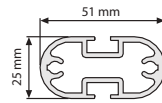

* G:Genişlik Y:Yükseklik D:Derinlik