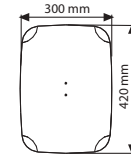

Dekoratif Taban A3
RAL 9006 toz boyalı.
2,700 kg.

MALZEME : Gümüş Elokssallı Alüminyum PROFİL : 25 mm Gönye - 25 mm Rondo						AĞIRLIK		PAKET EBADI		
GÖNYE KODU	RONDO KODU	DIŞ EBAT (x-y)	POSTER EBADI	GÖRÜNEN EBAT	Y1	Y2	Y	AÇIKLAMA	PAKETLİ	*G X Y X D
UDMB1N05A4	UDMB1N00A4	240 X 327 mm	210 X 297 mm	192 X 279 mm	250 mm	330 mm	1000 mm	A4 Dikey / Gümüş	3,400 kg	290 X 980 X 65 mm
					250 mm	330 mm	964 mm	A4 Yatay / Gümüş		
UDMB1B05A4	UDMB1B00A4	240 X 327 mm	210 X 297 mm	192 X 279 mm	250 mm	330 mm	1000 mm	A4 Dikey / Siyah	3,400 kg	290 X 980 X 65 mm
					250 mm	330 mm	964 mm	A4 Yatay / Siyah		
UDMB1N05A3	UDMB1N00A3	327 X 450 mm	297 X 420 mm	279 X 402 mm	420 mm	300 mm	1200 mm	A3 Dikey / Gümüş	5,850 kg	380 X 1150 X 65 mm
					420 mm	300 mm	1150 mm	A3 Yatay / Gümüş		
UDMB1B05A3	UDMB1B00A3	327 X 450 mm	297 X 420 mm	279 X 402 mm	420 mm	300 mm	1200 mm	A3 Dikey / Siyah	5,850 kg	380 X 1150 X 65 mm
					420 mm	300 mm	1150 mm	A4 Yatay / Siyah		

* G:Genişlik Y:Yükseklik D:Derinlik