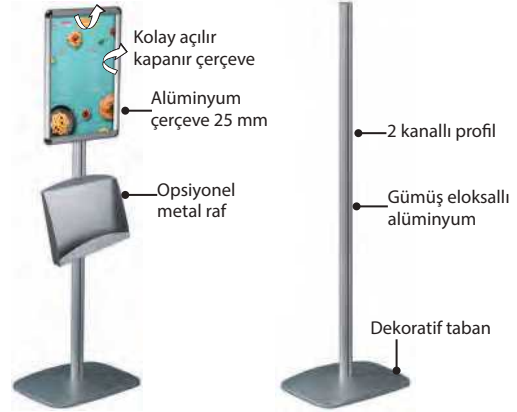

## Farklı kullanım şekilleri

MALZEME : Gümüş Eloksallı Alüminyum PROFİL : 25 mm Gönye - 25 mm Rondo				AĞIRLIK	PAKET EBADI
GÖNYE KODU	RONDO KODU	DIŞ EBAT (x-y)	POSTER EBADI	GÖRÜNEN EBAT	PAKETLİ *G X Y X D
UDMB1005A4	UDMB1000A4	239 X 326 mm	210 X 297 mm	192 X 279 mm	4,250 kg 320 X 1360 X 50 mm
UDMB1005A3	UDMB1000A3	327 X 450 mm	297 X 420 mm	279 X 402 mm	7,400 kg 380 X 1560 X 50 mm