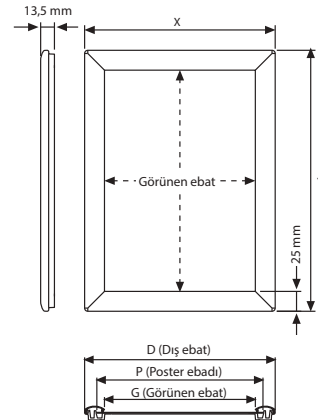

## Renk opsiyonları

Gümüş Eloksallı	Mavi - RAL 5002
Siyah - RAL 9005	Yeşil - RAL 6029
Ahşap Görünümlü	Sarı - RAL 1021
Kırmızı - RAL 30205002	Beyaz - RAL 9003

Gümüş

Siyah

MALZEME : Gümüş Eloksallı Alüminyum PROFİL : 25 mm Gönye				ĞIRLIK	PAKET EBADI (10 LU )	
GÜMÜŞ KODU	SIYAH KODU	DIŞ EBAT (x-y)	POSTER EBADI	GÖRÜNEN EBAT	PAKETLİ	*G X Y X D
UCB255NOA4	UCB255BOA4	241 X 328 mm	210 X 297 mm	191 X 278 mm	3,08 kg	260 X 350 X 16 mm