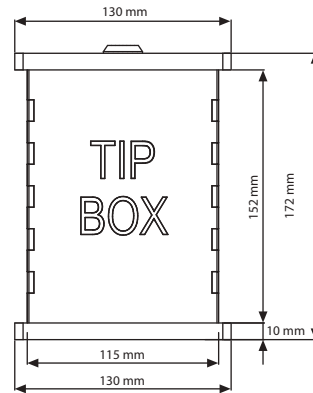

Tip Kutu

Tip kutusu doğal, koyu renkli ahşap ve akrilik seçeneklerine sahiptir. Kilit sistemi güvenli kullanım sağlar.

Doğal, koyu renkli ahşap ve akrilik seçenekleri mevcuttur.

Renk opsiyonları

Doğal Ahşap

Koyu Ahşap

MALZEME: Ahşap & Akrilik		AĞIRLIK	PAKET EBADI
ÜRÜN KODU	AÇIKLAMA	PAKETLİ	*G X Y X D
UTBXA00010	Şeffaf, Anahtarlı	0,550 kg	160 X 160 X 190 mm
UTBXWD0010	Koyu Ahşap, Anahtarlı	0,650 kg	160 X 160 X 210 mm
UTBXWN0010	Doğal Ahşap, Anahtarlı	0,650 kg	160 X 160 X 210 mm

* G:Genişlik Y:Yükseklik D:Derinlik