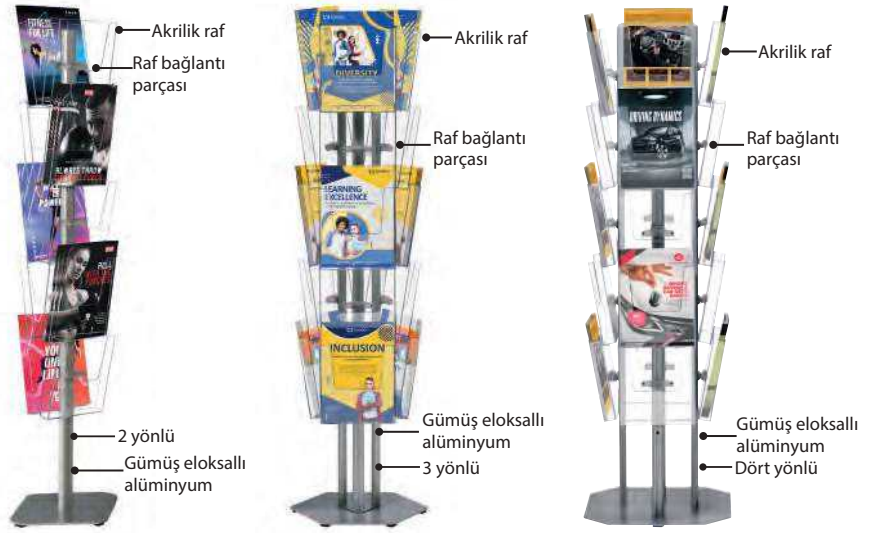

Multiside Broşür Set

Çift Taraflı

10 adet A4 broşür kapasiteli. Broşürlükler üzerindeki adaptörler yardımı ile 1,5 m. yüksekliğindeki alüminyum kanallı gövdeye, kanala sürülerek takılır. 5 ön, 5 arkada olmak üzere 10 adet A5 broşür taşır. Aynı gövde üzerinde A4, A5 ve 1/3 A4 broşürleri sergileyebileceğiniz çeşitli varyasyonları için de sipariş verebilirsiniz.

Üçgen

15 adet A4 broşür kapasiteli. Kalabalık mekanlarda broşürlerinizin her açıdan görülmesine olanak sağlar. Broşürlükler üzerindeki adaptörler yardımı ile 1,5 m. yüksekliğindeki alüminyum kanallı gövdeye, kanala sürülerek takılır. Standart ürün 3 yönde 5 adet A4 olmak üzere toplam 15 adet A4 broşür kapasitelidir.

Dörtgen

20 adet A4 broşür kapasiteli. Kalabalık mekanlarda broşürlerinizin her açıdan görülmesine olanak sağlar. Broşürlükler üzerindeki adaptörler yardımı ile 1,5 m. yüksekliğindeki alüminyum kanallı gövdeye, kanala sürülerek takılır. Standart ürün 4 yönde 5 adet A4 olmak üzere toplam 20 adet A4 broşür kapasitelidir.

Ürün demonte olarak içinde montaj şeması ile paketlenmektedir.

Ağır stabil gövde ürünün kalabalık alanlarda güvenle kullanılmasına olanak sunar. Tabanın altında 4 adet plastik ayak bulunmaktadır. Ürün eğer farklı ebat broşürlerle kullanılmak isteniyorsa; Gövde ve adaptörlü broşürler ayrı ayrı sipariş edilebilir.

Renk opsiyonları