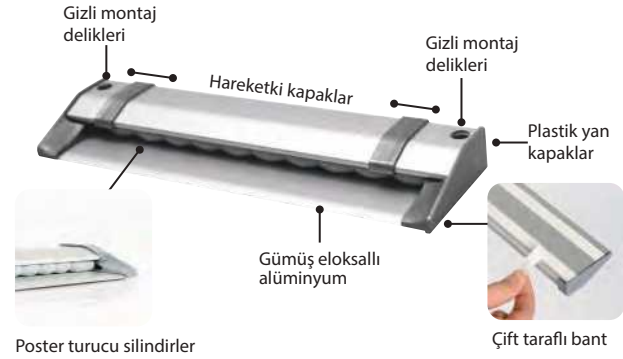

Poster turucu silindirler

Çift taraflı bant

MALZEME : Gümüş Eloksallı Alüminyum			AGIRLIK	PAKET EBADI
ÜRÜN KODU	DIŞ EBAT (x)	POSTER EBADI	PAKETLİ	*G X Y X D
UFN000N031	335 mm	310 mm	8,000 kg	220 X 360 X 320 mm (50 pcs)
UFN000N050	525 mm	500 mm	12,900 kg	220 X 560 X 320 mm (50 pcs)
UFN000N058	605 mm	580 mm	14,400 kg	220 X 640 X 320 mm (50 pcs)
UFN000N088	905 mm	880 mm	11,000 kg	180 X 940 X 220 mm (25 pcs)
UFN000N100	1025 mm	1000 mm	12,000 kg	180 X 1060 X 220 mm (25 pcs)
UFN000N118	1205 mm	1180 mm	14,250 kg	180 X 1240 X 220 mm (25 pcs)
UFN000N150	1525 mm	1500 mm	18,000 kg	180 X 1560 X 220 mm (25 pcs)

* G:Genişlik Y: Yükseklik D: Derinlik