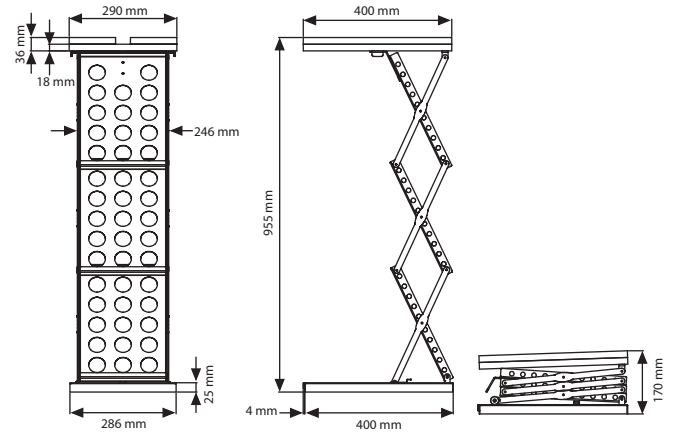

MALZEME: Metal & Ahşap			AĞIRLIK	PAKET EBADI
ÜRÜN KODU	KAPASİTE	AÇIKLAMA	PAKETLİ	*G X Y X D
UWFH1B0314	1 X A4	Siyah gövde - Siyah tabla	8,700 kg	210 X 340 X 440 mm
UWFH1B1314	1 X A4	Siyah gövde - Siyah tabla, çantalı	8,700 kg	210 X 340 X 440 mm
UWFH1D0314	1 X A4	Siyah gövde - Ahşap tabla	8,700 kg	210 X 340 X 440 mm
UWFH1D1314	1 X A4	Siyah gövde - Ahşap tabla, çantalı	8,700 kg	210 X 340 X 440 mm

* G:Genişlik Y:Yükseklik D: Derinlik