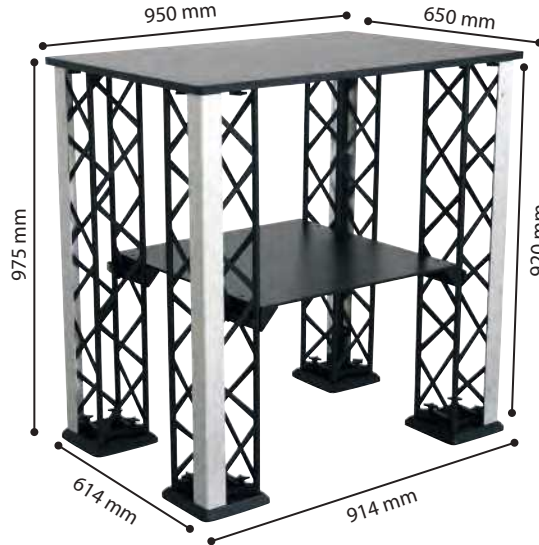

Model 759 Truss Masa Raflı

Ürün Kodu:
UCT15BSP00X1400

Modül parçaları
4 x 900 mm modül
4 x Köşe blok
4 x Standart taban
1 x MDF üst tabla 950 x 650 mm
1 x MDF raf 600 x 612 mm
4 x Raf tutucu
4 x Poster profili 50x50 mm cırtlı

! Baskı dahil değildir.