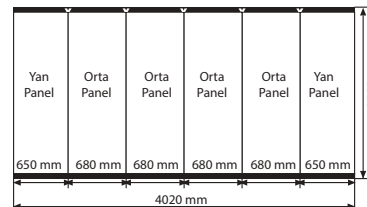

3x4 Panel baskı ebatları