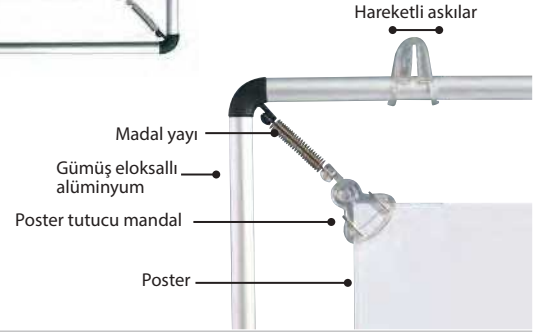

Gümüş eloksallı
alüminyum

Poster tutucu mandal

Poster

MALZEME : Gümüş Eloksallı Alüminyum			AĞIRLIK	PAKET EBADI (50 li)
ÜRÜN KODU	DIŞ EBAT (x-y)	POSTER EBADI	PAKETLİ	*G X Y X D
UPSCN000A4	310 X 397 mm	210 X 297 mm	0,220kg	420 X 570 X 220 mm
UPSCN000A3	397 X 520 mm	297 X 420 mm	0,265 kg	420 X 700 X 220 mm
UPSCN000A2	520 X 694 mm	420 X 594 mm	0,340 kg	420 X 870 X 220 mm
UPSCN000A1	694 X 941 mm	594 X 841 mm	0,432 kg	420 X 1110 X 220 mm
UPSCN000B2	600 X 800 mm	500 X 700 mm	0,380 kg	420 X 970 X 220 mm
UPSCN000B1	800 X 1100 mm	700 X 1000 mm	0,510 kg	420 X 1260 X 220 mm

*G:Genişlik Y:Yükseklik D: Derinlik