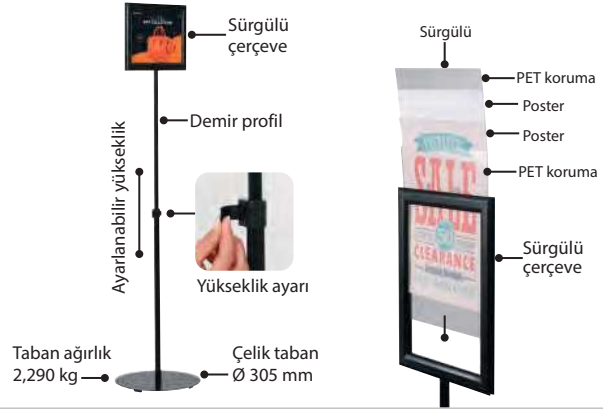

Teleskobik Menü Panosu Sürgülü Çerçevesi

Teleskobik ayağı sayesinde yüksekliği ayarlanabilir. Sürgülü Çerçeve, posterin değiştirilmesini kolaylaştırır. Çerçeve yatay ve dikey konumlandırılabilir. Ağır çelik tabanı ile sağlam bir duruş sergiler. Elokssallı gümüş ve siyah renk alternatiflidir. PET koruma mevcuttur. Kolay montajlanabilir ve kolay taşınabilir. Otellerde, galerilerde, müzelerde, restoranlarda, lobilerde, barlarda vb. kullanım için uygundur.

Demonte olarak paketlenir. Montaj ve sabitleme malzemeleri ile kurulum şeması paketin içinde yer alır.

Kelepçe yardımı ile yüksekliği ayarlanabilir. Çerçeve dikey veya yatay konuma ayarlanabilir.

Renk opsiyonları

MALZEME : Gümüş & Siyah Elokssallı Alüminyum							AĞIRLIK	PAKET EBADI
ÜRÜN KODU	DIŞ EBAT (x-y)	POSTER EBADI	GÖRÜNEN EBAT	H min.	H max.	AÇIKLAMA	PAKETLİ	*G X Y X D
UMBD20BA4	224X 311 mm	210 X 297 mm	174 X 261 mm	914 mm	1405 mm	A4 Dikey / Siyah	4,100 kg	395 X 690 X 60 mm
				854 mm	1318 mm	A4 Yatay / Siyah		
UMBD20BA3	311 X 434 mm	297 X 420 mm	261 X 384 mm	1064 mm	1528 mm	A3 Dikey / Siyah	4,400 kg	395 X 830 X 60 mm
				941 mm	1405 mm	A3 Yatay / Siyah		
UMBD20NA4	224X 311 mm	210 X 297 mm	174 X 261 mm	914 mm	1405 mm	A4 Dikey / Gümüş	4,100 kg	395 X 690 X 60 mm
				854 mm	1318 mm	A4 Yatay / Gümüş		
UMBD20NA3	311 X 434 mm	297 X 420 mm	261 X 384 mm	1064 mm	1528 mm	A3 Dikey / Gümüş	4,400 kg	395 X 830 X 60 mm
				941 mm	1405 mm	A3 Yatay / Gümüş		

* G:Genişlik Y:Yükseklik D:Derinlik