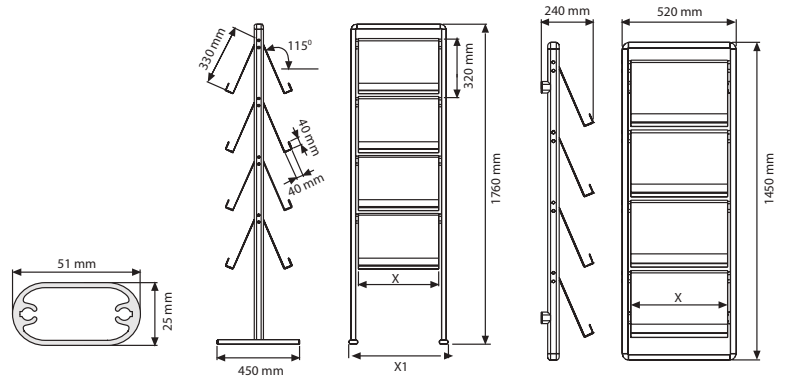

DUVAR TİPİ : Gümüş Eloksallı Alüminyum & Akrilik Raf

ÜRÜN KODU	KAPASİTE	PAKETLİ	PAKET EBADI
UBSSD10N24	8 X A4	13,000 kg	550 X 1500 X 130 mm

MALZEME : Gümüş Eloksallı Alüminyum & Akrilik Raf				ĞIRLIK	PAKET EBADI
ÜRÜN KODU	KAPASİTE	X	X1	PAKETLİ	*G X Y X D
UBSSC10N24	16 X A4 çift taraflı	440 mm	546 mm	8,250 kg	560 X 1780 X 80 mm
UBSST10N24	8 X A4 tek taraflı	440 mm	546 mm	12,450 kg	560 X 1780 X 70 mm
UBSSC10N34	24 X A4 çift taraflı	660 mm	766 mm	9,250 kg	780 X 1780 X 80 mm
UBSST10N34	12 X A4 tek taraflı	660 mm	766 mm	15,850 kg	780 X 1780 X 70 mm
UBSSC10N44	32 X A4 çift taraflı	880 mm	986 mm	11,250 kg	1000 X 1780 X 80 mm
UBSST10N44	16 X A4 tek taraflı	880 mm	986 mm	19,400 kg	1000 X 1780 X 70 mm

* G: Genişlik Y: Yükseklik D: Derinlik