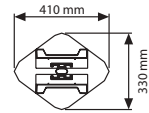

Çift taraflı taban
Metalik Gri Toz Boyalı
Çelik 3,700 kg