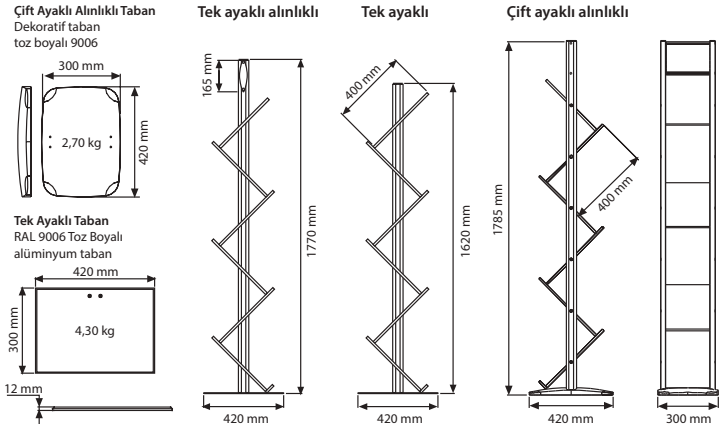

MALZEME: Gümüş Eloksallı Alüminyum & Akrilik

ÜRÜN KODU	MODEL	KAPASİTE	PAKETLİ	RAF VE TABAN	ELİPS PROFİL
UZZTLT0001X1400	Tek ayaklı	6 X A4	12,500 kg	330 X 440 X 130 mm	70 X 1670 X 50 mm
UZZTLT0002X1400	Tek ayaklı logolu	6 X A4	12,500 kg	330 X 440 X 130 mm	70 X 1820 X 50 mm
UZZCLT0002X1400	Çift ayaklı	6 X A4	13,350 kg	330 X 440 X 170 mm	70 X 1820 X 70 mm

* G:Genişlik Y:Yükseklik D: Derinlik